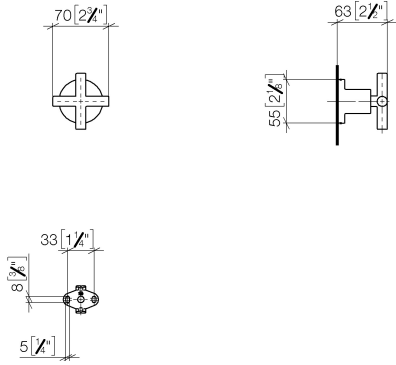

83 251 892

- width 70mm
- rosette Ø 55 mm
- 64mm projection

Fits TARA

	Brushed Bronze	83 251 892-42
	Chrome	83 251 892-00
	Brushed Platinum	83 251 892-06
	Platinum	83 251 892-08
	Durabress (23kt Gold)	83 251 892-09
	Dark Chrome	83 251 892-19
	Brushed Durabress (23kt Gold)	83 251 892-28
	Matte Black	83 251 892-33
	Brushed Champagne (22kt Gold)	83 251 892-46
	Champagne (22kt Gold)	83 251 892-47
	Brushed Chrome	83 251 892-93
	Brushed Dark Platinum	83 251 892-99

83 251 892

mm [inches]