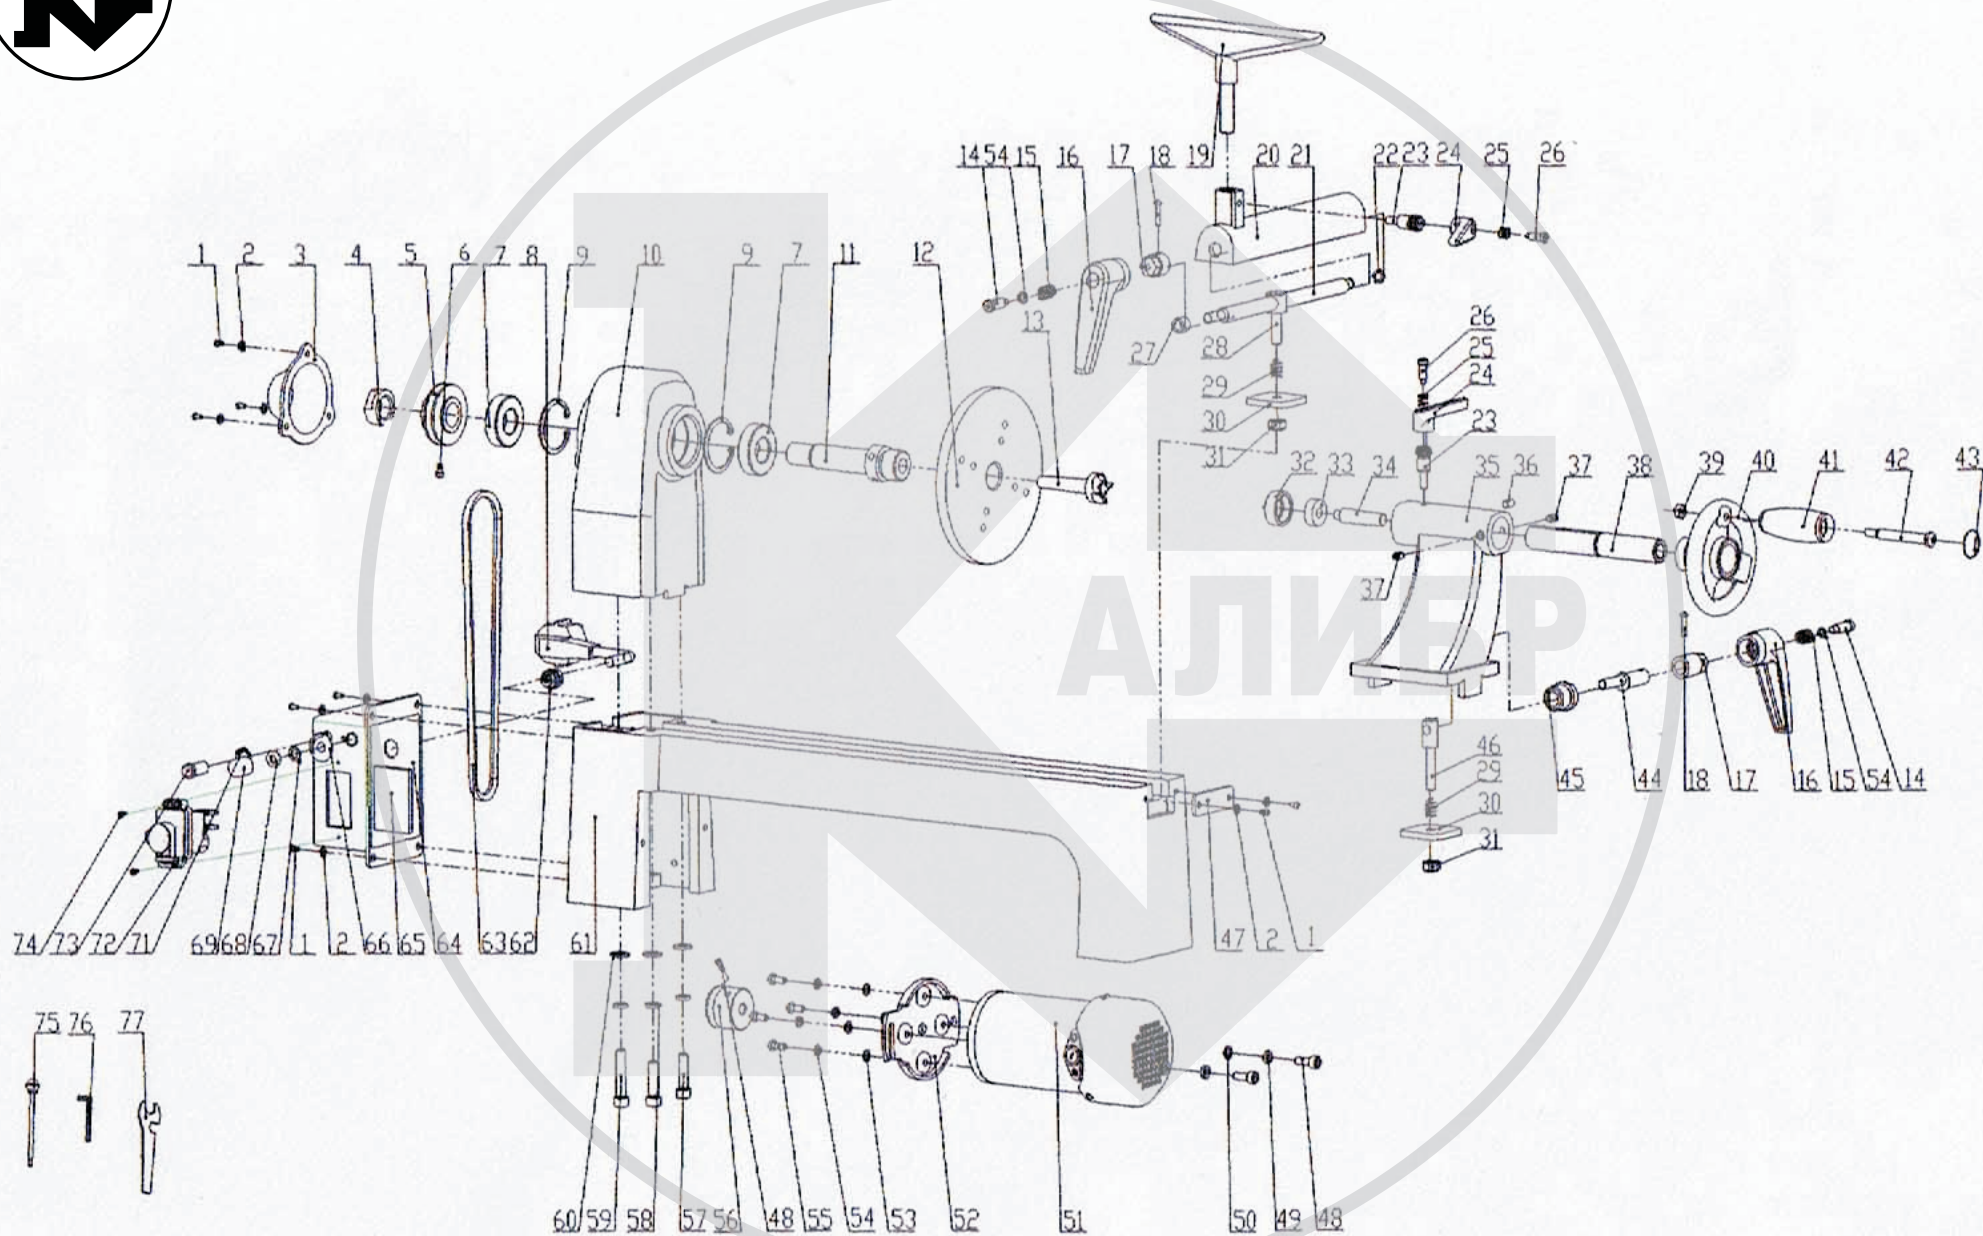

СТД- 400

(СТД - 350)

СТД - 400 (СТД - 350)

Поз.	Наименование	Артикул	Поз.	Наименование	Артикул
1	Винт	СТД350.01	39	Гайка	СТД350.39
2	Шайба	СТД350.02	40	Маховичок	СТД350.40
3	Крышка передней бабки	СТД350.03	41	Ручка	СТД350.41
4	Гайка фиксирующая	СТД350.04	42	Стержень	СТД350.42
5	Шкив ведомый	СТД350.05	43	Заглушка	СТД350.43
6	Винт установочный	СТД350.06	44	Ось эксцентриковая	СТД350.44
7	Подшипник 6004RS	У00150	45	Втулка рукоятки зажимной	СТД350.45
8	Кабель питания 3G×0,75мм ² с вилкой	СТД350.08	46	Стержень зажимный М8	СТД350.46
9	Кольцо стопорное 42 (внутр.)	СТД350.09	47	Буфер	СТД350.47
10	Корпус передней бабки	СТД350.10	48	Винт	СТД350.48
11	Шпиндель	СТД350.11	49	Шайба пружинная	СТД350.49
12	Планшайба	СТД350.12	50	Шайба	СТД350.50
13	Центр передней бабки	СТД350.13	51	Двигатель	СТД350.51
14	Болт	СТД350.14	51-1	Щётка №126	СТД350.51-1
15	Пружина	СТД350.15	52	Фланец двигателя	СТД350.52
16	Рукоятка зажимная	СТД350.16	53	Шайба	СТД350.53
17	Рукоятка зажимная в сборе	СТД350.17	54	Шайба пружинная	СТД350.54
18	Винт установочный	СТД350.18	55	Винт	СТД350.55
19	Подручник	СТД350.19	56	Шкив ведущий	СТД350.56
20	Штатив	СТД350.20	57	Болт	СТД350.57
21	Ось эксцентриковая	СТД350.21	58	Шайба пружинная	СТД350.58
22	Кольцо стопорное	СТД350.22	59	Болт	СТД350.59
23	Втулка рукоятки зажимной	СТД350.23	60	Шайба	СТД350.60
24	Рукоятка зажимная	СТД350.24	61	Станина	СТД350.61
25	Пружина	СТД350.25	62	Втулка кабеля резиновая	СТД350.62
26	Болт	СТД350.26	63	Ремень О-560	СТД350.63
27	Втулка	СТД350.27	64	Коробка элекрики	СТД350.64
28	Стержень зажимный М8	СТД350.28	65	Плата управления с потенц. В10К	СТД350.65
29	Пружина	СТД350.29	66	Табличка	СТД350.66
30	Сухарь	СТД350.30	67	Шайба	СТД350.67
31	Гайка самоконтрящаяся М8	У01236	68	Гайка	СТД350.68
32	Центр задней бабки	СТД350.32	69	Рукоятка потенциометра	СТД350.69
33	Подшипник 608z	У00021	71	Табличка автомата защиты	СТД350.71
34	Шпиндель задней бабки	СТД350.34	72	Выключатель КJD-17В с авар. стопом	У00009
35	Бабка задняя	СТД350.35	73	Автомат защиты SCP-3А	СТД350.73
36	Винт установочный	СТД350.36	74	Винт	СТД350.74
37	Винт установочный	СТД350.37	75	Рукоятка шпинделя	СТД350.75
38	Пиноль задней бабки	СТД350.38	76	Ключ шестигранный	СТД350.76
			77	Ключ рожковый	СТД350.77