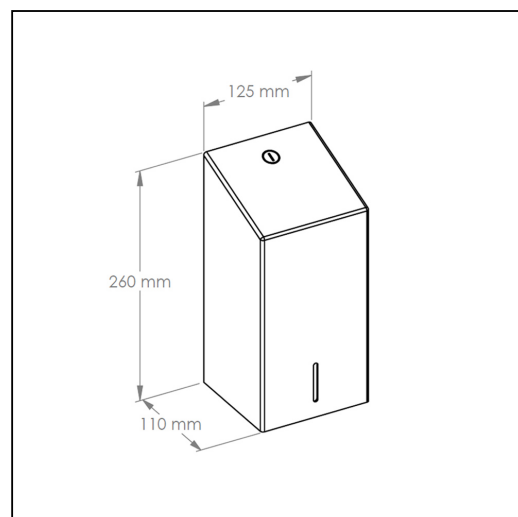

Pojemnik na papier toaletowy w listkach MERIDA STELLA, poj. do 400 szt. listków STAL POLEROWANA

symbol: BSP401

- pojemność do 400 szt. listków papieru
- okienko do kontroli ilości papieru
- zabezpieczony trwałym stalowym zamkiem bankowym
- zamek zlicowany z powierzchni urządzenia
- łączenia boków spawane i szlifowane
- niewidoczne zawiasy

Parametry

wysoko	26 cm
szeroko	12,5 cm
gł boko	11 cm