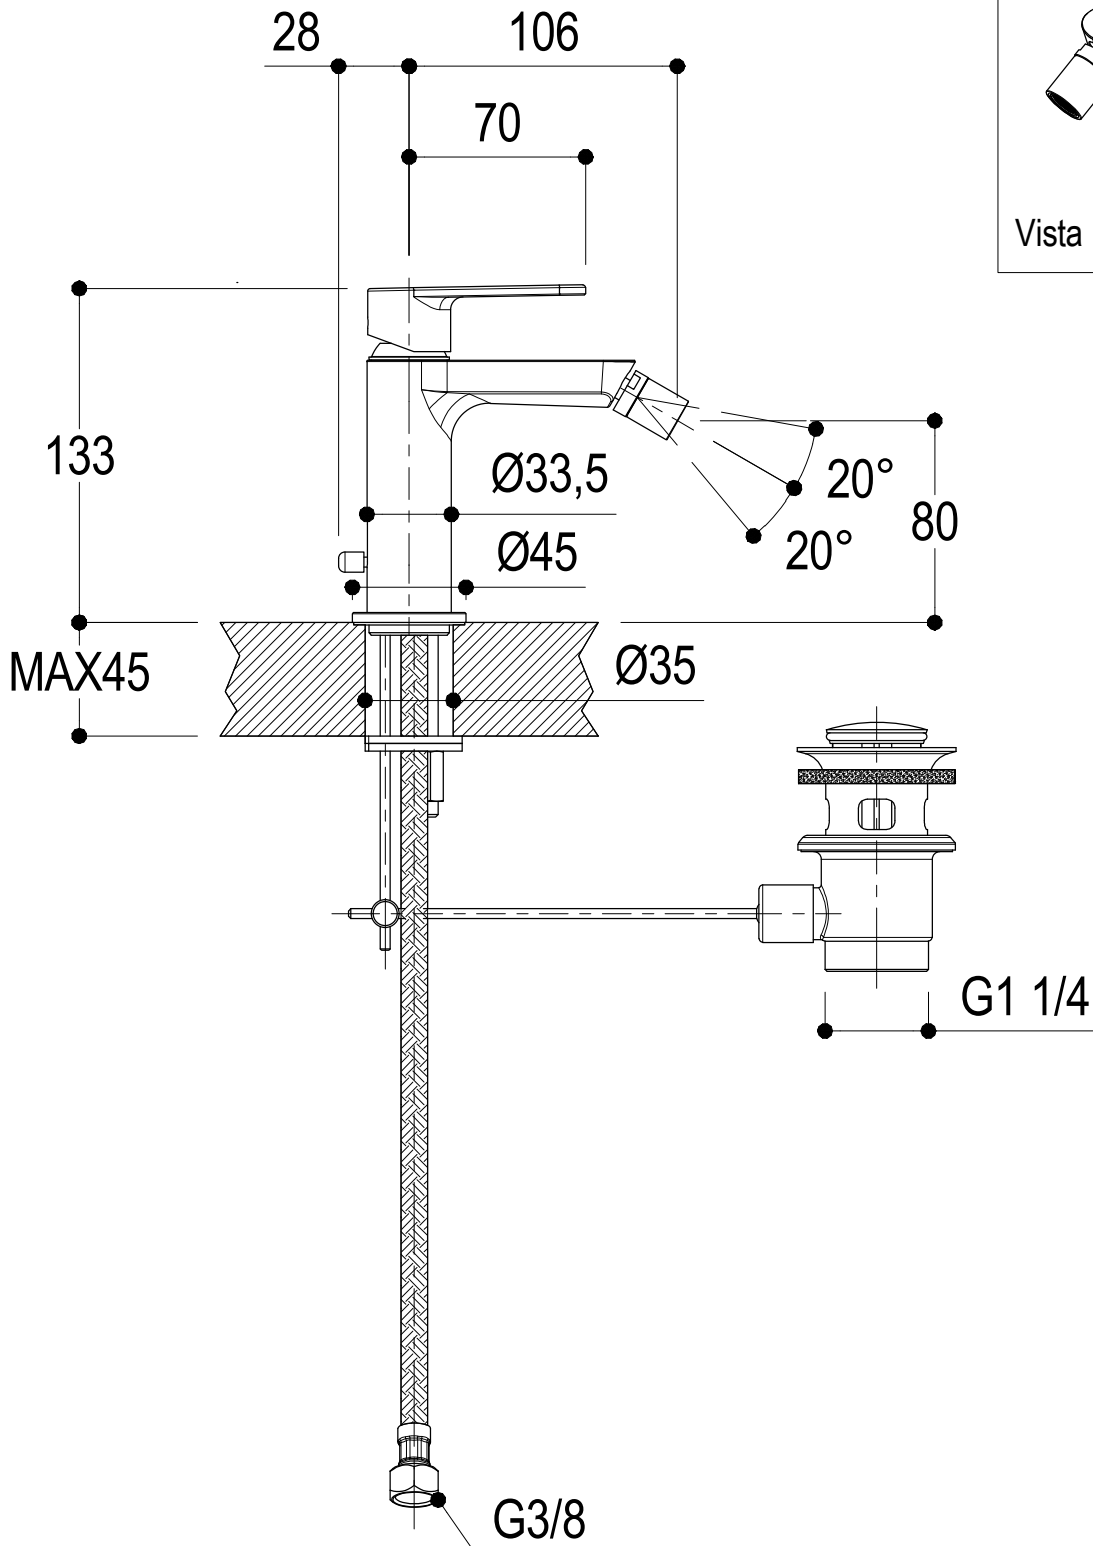

SCHEDA TECNICA / TECHNICAL DATA

Vista ISO

**Ritmonio** RUBINETTERIE  
13019 VARALLO - (VC) - ITALY

SERIE	TIP	CODICE	DATA EMISSIONE
		PR38BA101	20/02/2015
DENOMINAZIONE			
Miscelatore monocomando per bidet Single lever bidet mixer			
REVISIONE	EMESSO	APPROVATO	
/	SIGNORINI	GIUSTO	