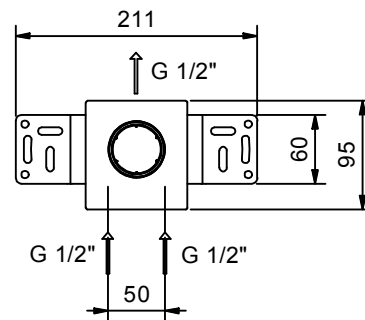

АРТ. В863В+М063А

Встраиваемый смеситель для душа

- 1 выпуск 1/2"
- ручка
- впуски 1/2"
- Звукоизолированные

Наружная часть

Отделки:

- | | | |
|--------------------------|-----------------------|-------------|
| <input type="checkbox"/> | Хром | 26 02 В863В |
| <input type="checkbox"/> | Черный матовый | 26 13 В863В |
| <input type="checkbox"/> | Белый матовый | 26 29 В863В |

Внутренняя часть

Отделки:

- | | |
|--------------------------|-------------|
| <input type="checkbox"/> | 44 00 М063А |
|--------------------------|-------------|

Проект:

Комната:

Дата:

Комментарии:

сертификаты: