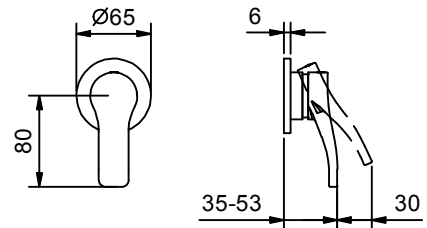

АРТ. В863В+М063А

Встраиваемый смеситель для душа

- 1 выпуск 1/2"
- ручка
- впуски 1/2"
- Звукоизолированные

Наружная часть

Отделки:

- | | | |
|--------------------------|-----------------------|-------------|
| <input type="checkbox"/> | Хром | 26 02 В863В |
| <input type="checkbox"/> | Черный матовый | 26 13 В863В |
| <input type="checkbox"/> | Белый матовый | 26 29 В863В |

Внутренняя часть

Отделки:

- | | |
|--------------------------|-------------|
| <input type="checkbox"/> | 44 00 М063А |
|--------------------------|-------------|

Проект:

Комната:

Дата:

Комментарии:

сертификаты: