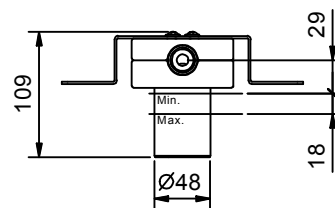

АРТ. В863В+М063А

Встраиваемый смеситель для душа

- 1 выпуск 1/2"
- ручка
- впуски 1/2"
- Звукоизолированные

Наружная часть

Отделки:

- | | | |
|--------------------------|-----------------------|-------------|
| <input type="checkbox"/> | Хром | 26 02 В863В |
| <input type="checkbox"/> | Черный матовый | 26 13 В863В |
| <input type="checkbox"/> | Белый матовый | 26 29 В863В |

Внутренняя часть

Отделки:

- | | |
|--------------------------|-------------|
| <input type="checkbox"/> | 44 00 М063А |
|--------------------------|-------------|

Проект:

Комната:

Дата:

Комментарии:

сертификаты: