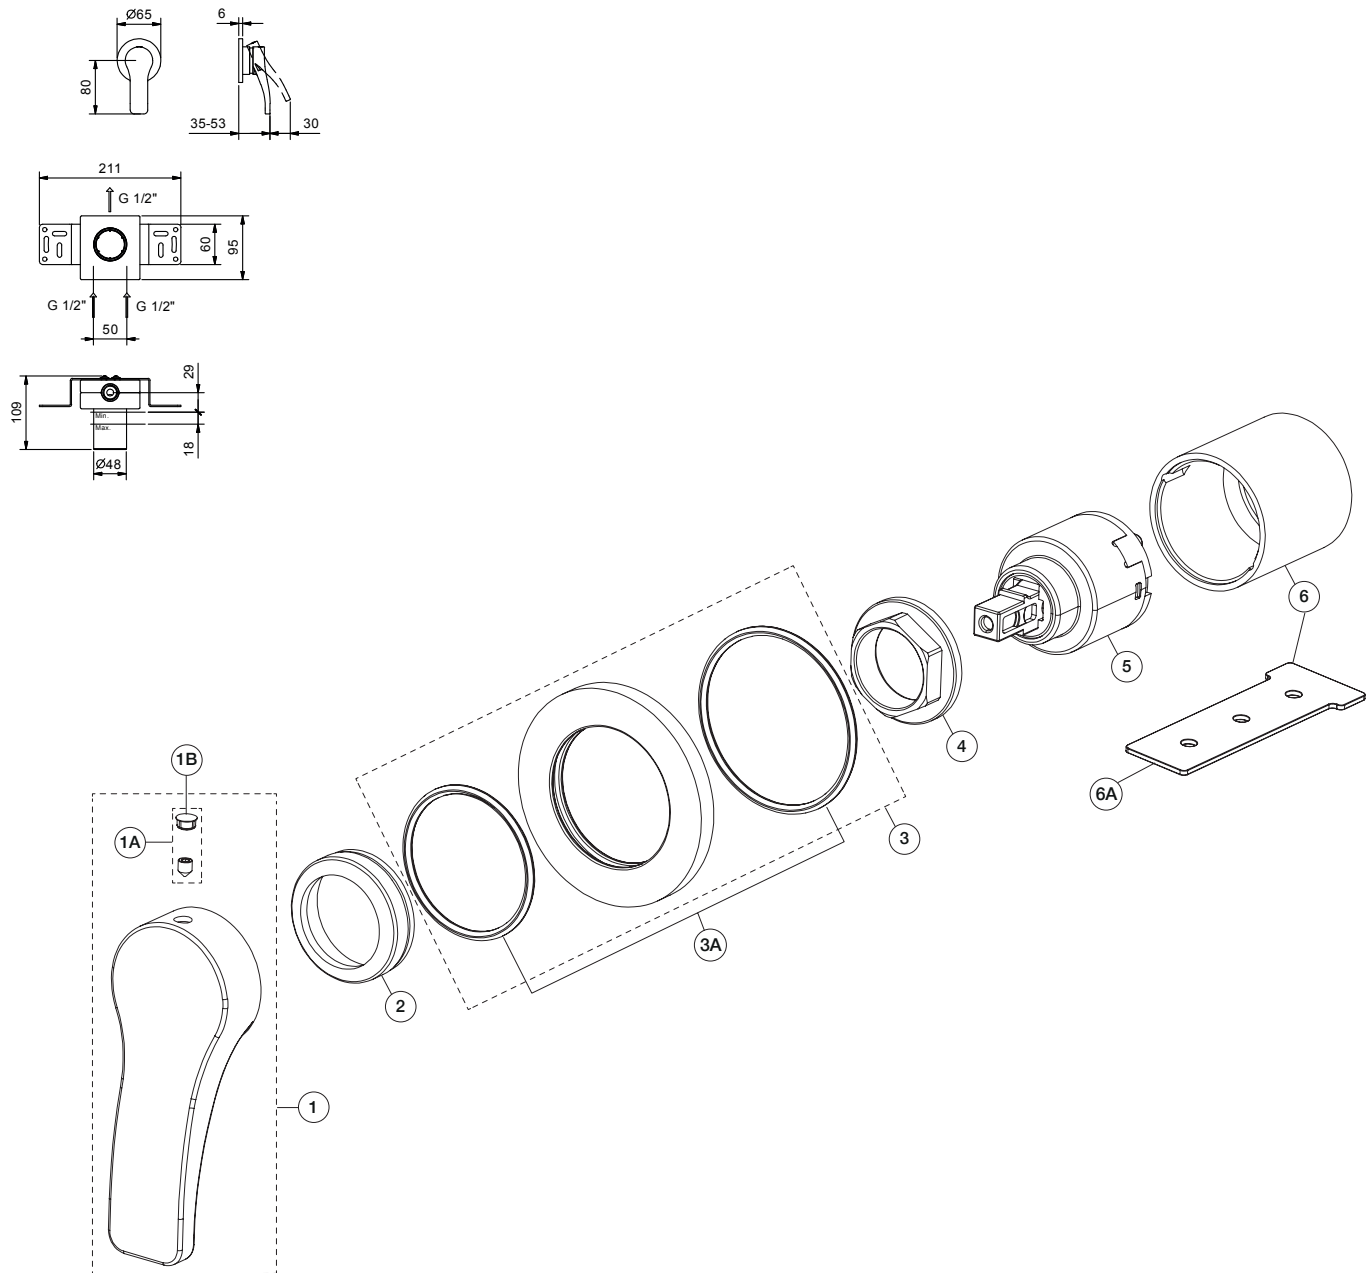

ABOUTWATER AL/23

Boffi FANTINI

ART. B863B+M063A - Miscelatore doccia incasso / Built-in shower mixer / Mitigeur douche à encastrer

N°	Codice / Code	Descrizione / Description / Désignation
1	90 __ Q531	Maniglia completa Complete handle Manette complète
1A	90 __ 9665	Confezione di fissaggio per maniglia Fixing kit for valve handle Kit de fixation pour manette du robinet
2	90 __ Q532	Cappuccio sotto maniglia Cup under handle Rosace sous manette
3	90 __ Q017	Rosone con O-ring per miscelatore Backplate with O-ring for mixer Rosace avec O-ring pour mitigeur
3A	90 00 Q110	Coppia di O-ring per piastra Couple of O-ring for plate Paire de O-ring pour plaque

4	90 00 9039	Ghiera bloccaggio per cartuccia Locking ring for cartridge Écrou de serrage pour cartouche
5	90 00 A570	Cartuccia Ø 35 mm Ø 35 mm cartridge Cartouche Ø 35 mm
6	90 __ Q419	Canotto porta cartuccia con chiave Cartridge sleeve with key Manchon support cartouche avec clé
6A	90 00 Q352	Chiave bloccaggio cannotti Sleeve-locking key Clé d'arrêt manchons

-- Questo codice alfanumerico indica la finitura o il materiale
This alphanumeric code indicates the finish or raw material
Ce code alphanumerique indique la finition ou le matériel