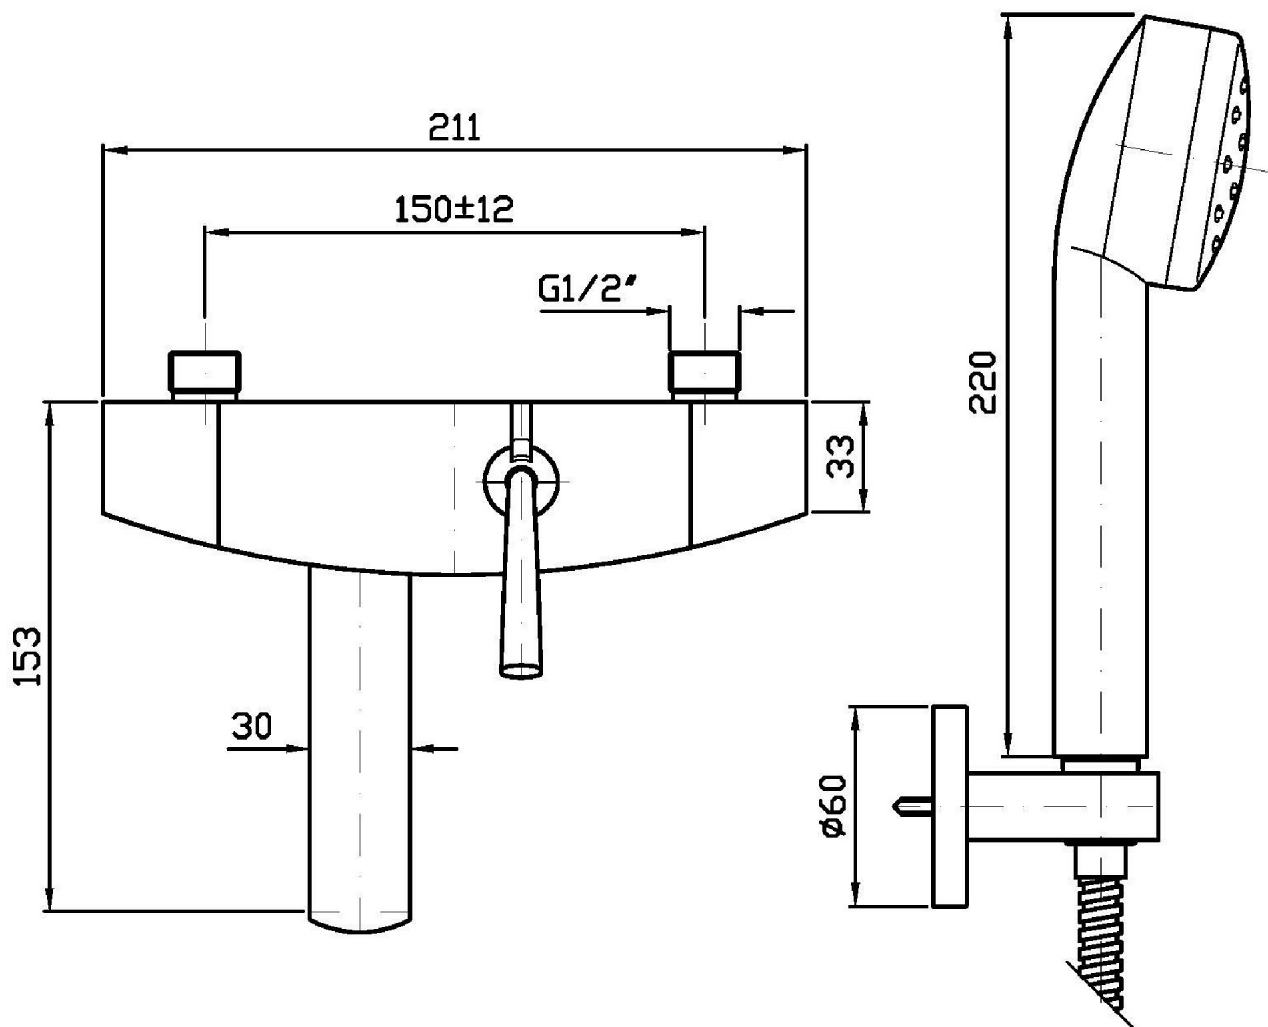

ISY

ZP2147

Disegno Complessivo / Overall Drawing