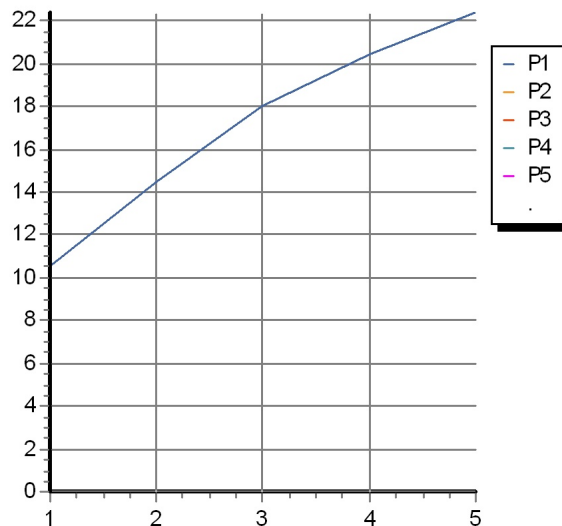

ISY

ZP2147

Portate / Flowrates (lt/min)

PRESSIONE PRESSURE	1 BAR	2 BAR	3 BAR	4 BAR	5 BAR
BOCCA VASCA WALL SPOUT <i>P1</i>	10,5	14,5	18	20,4	22,4
<i>P2</i>					
<i>P3</i>					
<i>P4</i>					
<i>P5</i>					

ISY

ZP2147

Pesi e Misure / Weights and Sizes

Peso (Kg) Weight (lb)	4,14 (Kg)	9,13 (lb)
Volume test (dc3) - (in3)	7,43 (dc3)	453,41 (in3)
h (mm) - (in)	90,00 (mm)	3,54 (in)
L1 (mm) - (in)	250,00 (mm)	9,84 (in)
L2 (mm) - (in)	330,00 (mm)	12,99 (in)