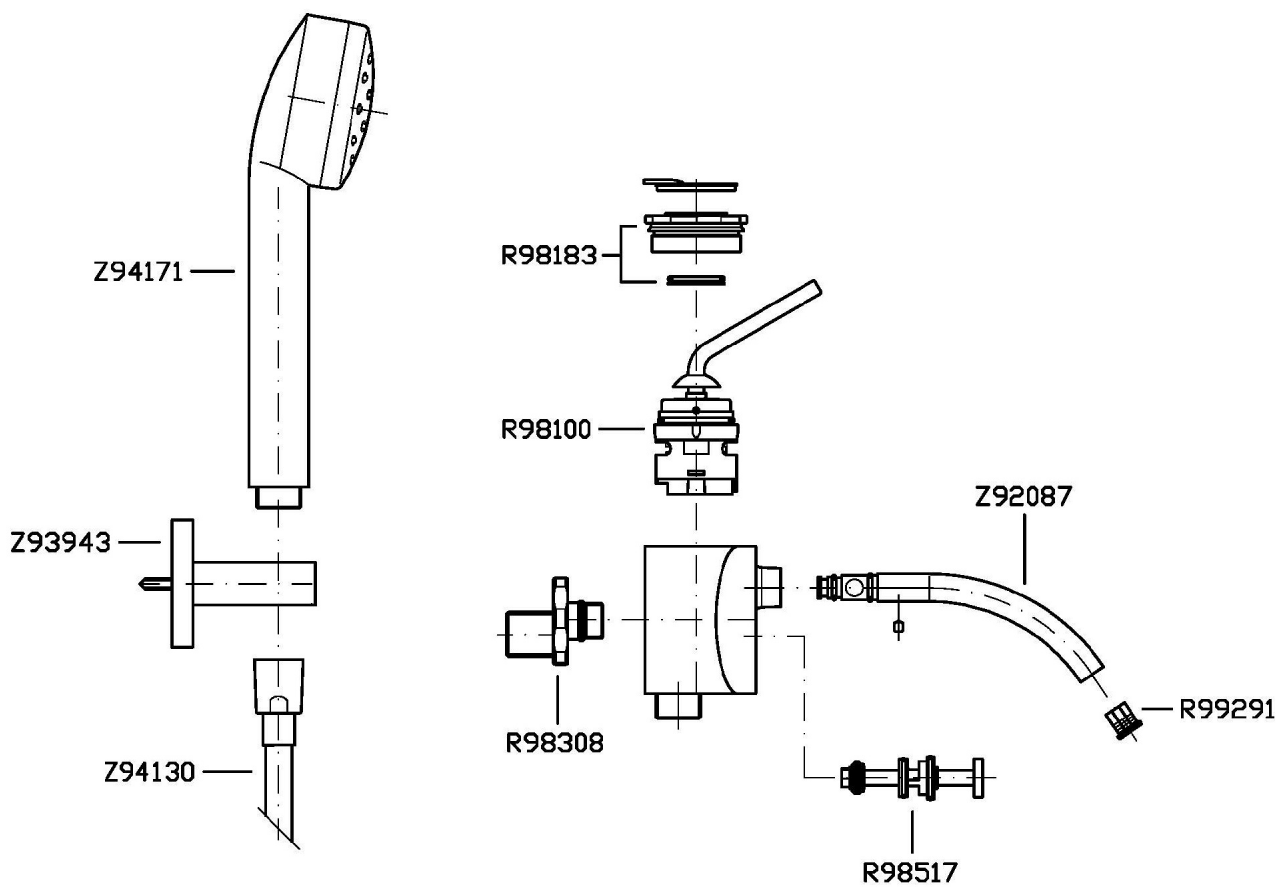

ISY

ZP2147

Miscelatore monocomando esterno vasca-doccia. / Exposed single lever bath-shower mixer.

Miscelatore monocomando esterno vasca-doccia con deviatore e completo doccia.

Exposed single lever bath-shower mixer with diverter and handshower set.

ISY

ZP2147

Portate / Flowrates (lt/min)

PRESSIONE PRESSURE	1 BAR	2 BAR	3 BAR	4 BAR	5 BAR
BOCCA VASCA WALL SPOUT <i>P1</i>	10,5	14,5	18	20,4	22,4
<i>P2</i>					
<i>P3</i>					
<i>P4</i>					
<i>P5</i>					

ISY

ZP2147

Pesi e Misure / Weights and Sizes

Peso (Kg) Weight (lb)	4,14 (Kg)	9,13 (lb)
Volume test (dc3) - (in3)	7,43 (dc3)	453,41 (in3)
h (mm) - (in)	90,00 (mm)	3,54 (in)
L1 (mm) - (in)	250,00 (mm)	9,84 (in)
L2 (mm) - (in)	330,00 (mm)	12,99 (in)