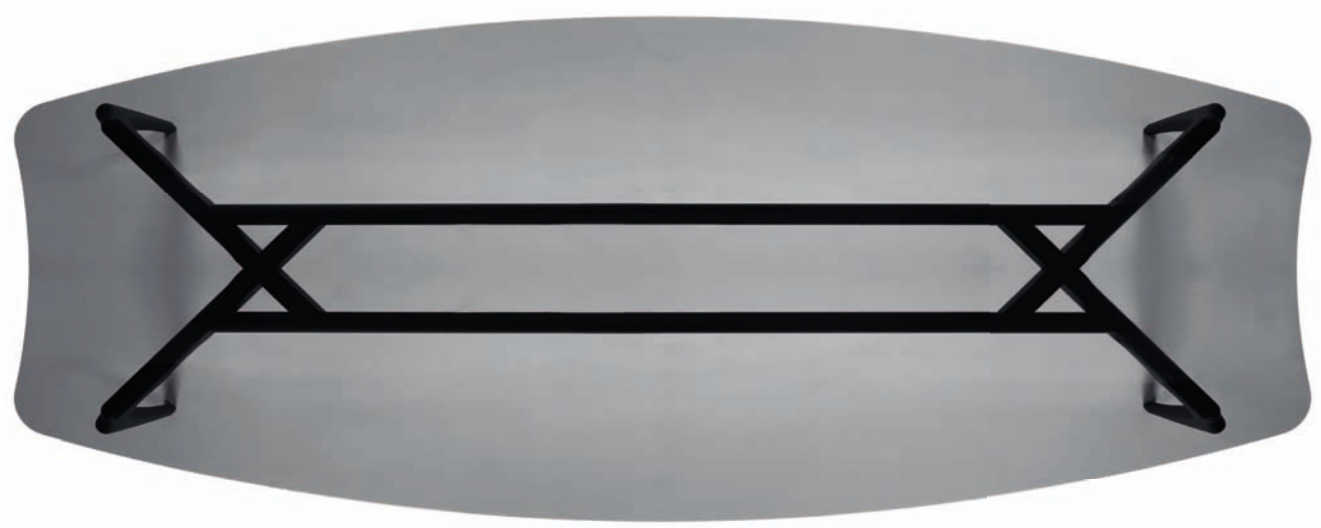

GAULINO TABLE

Oscar Tusquets Blanca

Продажа дизайнерской мебели,
света и аксессуаров
по всей России

8 (800) 500-70-36
hello@barcelonadesign.ru
www.barcelonadesign.ru

BARCELONA DESIGN

dos medidas de sobre.
Tres acabados de madera:
natural, tñido color roble
o color negro; y una versión
en vidrio templado de color
gris oscuro y transparente.

Продажа дизайнерской мебели
света и аксессуаров
по всей России

Two measures for the top.
Three finishes of wood:
natural ash, painted in
oak or in black; and another
version with tempered glass
top in transparent dark
grey.
hello@barcelonadesign.ru
www.barcelonadesign.ru