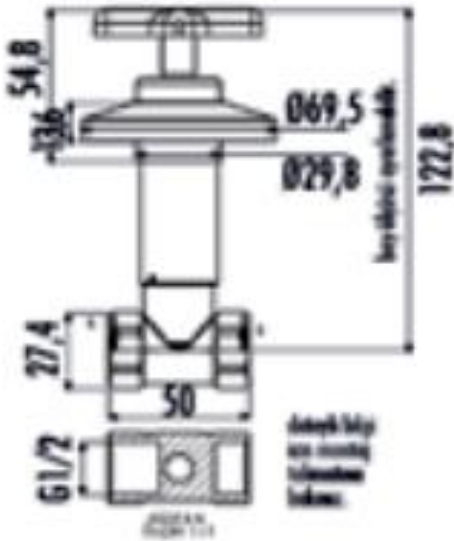

TEKNİK ÇİZİM

ÖZELLİKLER

Creavit önceden haber vermeksizin, ürünlerde ve teknik detaylarda değişiklik yapma hakkını saklı tutar. Renkler gerçekte olduğundan farklı görünebilir.

Kalite Yönetim Sistemi

Müşteri Memnuniyeti Belgesi

Çevre Yönetim Sistemi

İş Sağlığı ve Güvenliği Yönetim Sistemi

LGA

Alman Standartlarına Uygunluk Belgesi

kiwa

Hollanda Standartlarına Uygunluk Belgesi

GOST - R

Rusya Standartlarına Uygunluk Belgesi

UkrSEPRO

Ukrayna Standartlarına Uygunluk Belgesi

İsrail Standartlarına Uygunluk Belgesi

Nijerya Standartlarına Uygunluk Belgesi

Türk Standartlarına Uygunluk Belgesi