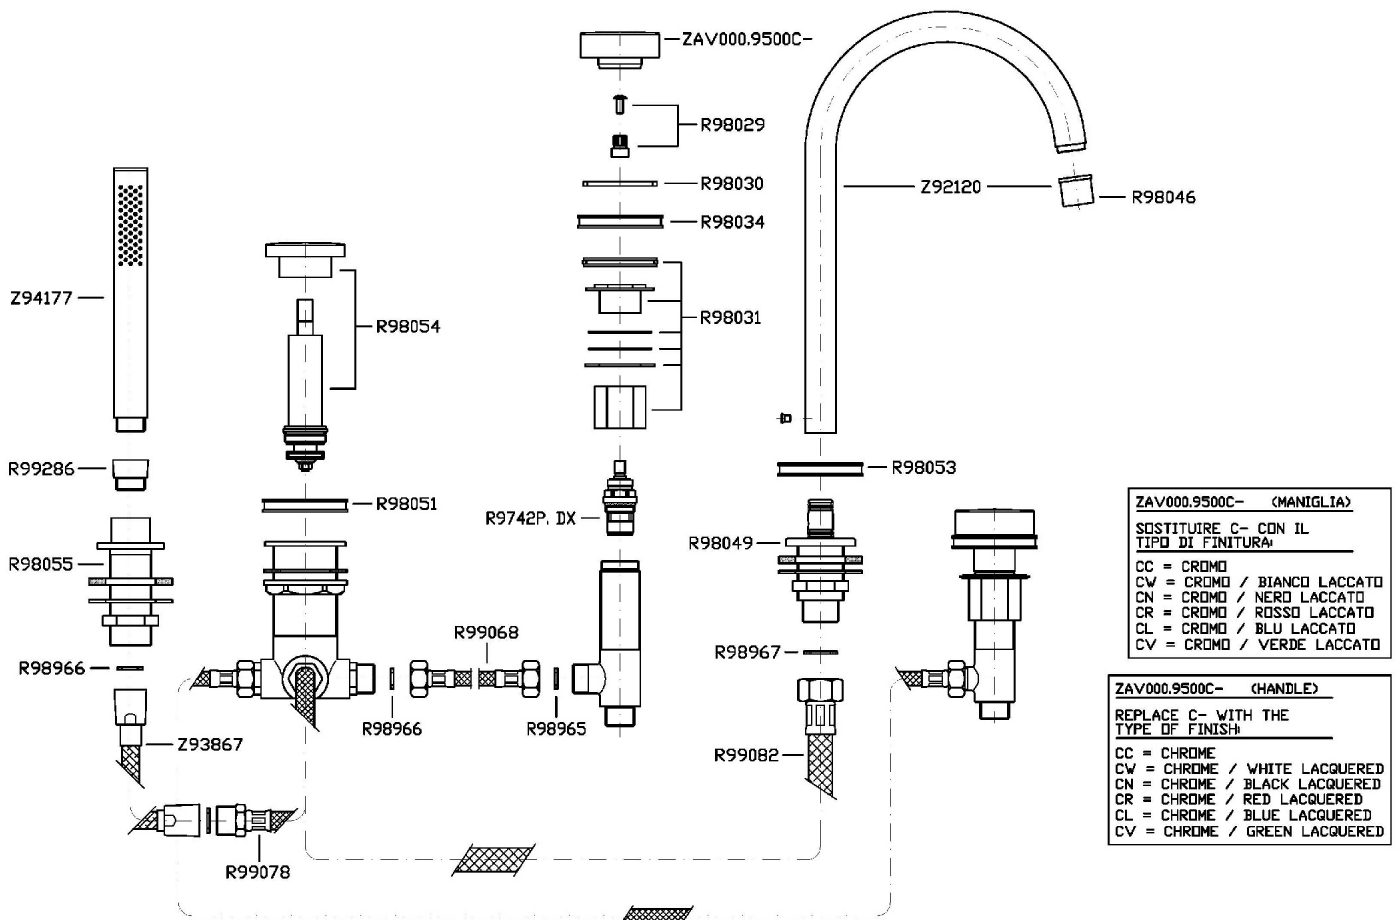

Marchio / Brand ZUCCHETTI

Classe / Class WW

SAVOIR

ZSV483.CN

Batteria bordo vasca a 5 fori. / 5 hole bath-mixer.

Batteria bordo vasca a 5 fori, doccia estraibile, flessibile da 1500mm.

5 hole bath-mixer, pull out shower, 1500mm flexible hose.

ZAV000.9500C- (MANIGLIA)
SOSTITUIRE C- CON IL TIPO DI FINITURA:
CC = CROMO
CW = CROMO / BIANCO LACCATO
CN = CROMO / NERO LACCATO
CR = CROMO / ROSSO LACCATO
CL = CROMO / BLU LACCATO
CV = CROMO / VERDE LACCATO

SAVOIR

ZSV483.CN Portate / Flowrates (lt/min)

PRESSIONE PRESSURE	1 BAR	2 BAR	3 BAR	4 BAR	5 BAR
P1 BOCCA VASCA WALL SPOUT	12,6	18,3	22,7	26,5	29,6
P2 DOCCETTA HANDSHOWER	6	9	11	12	13
P3					
P4					
P5					

SAVOIR

ZSV483.CN Pesì e Misure / Weights and Sizes

Peso (Kg) Weight (lb)	6,30 (Kg)	13,89 (lb)
Volume test (dc3) - (in3)	15,98 (dc3)	975,16 (in3)
h (mm) - (in)	90,00 (mm)	3,54 (in)
L1 (mm) - (in)	335,00 (mm)	13,19 (in)
L2 (mm) - (in)	530,00 (mm)	20,87 (in)