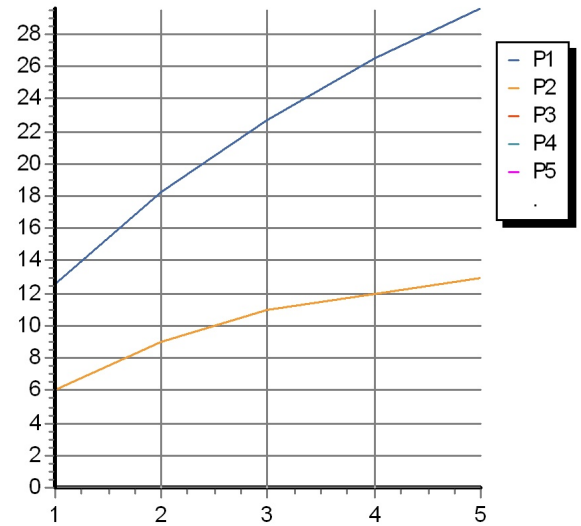

SAVOIR

ZSV483.CN Portate / Flowrates (lt/min)

PRESSIONE PRESSURE	1 BAR	2 BAR	3 BAR	4 BAR	5 BAR
P1 BOCCA VASCA WALL SPOUT	12,6	18,3	22,7	26,5	29,6
P2 DOCCETTA HANDSHOWER	6	9	11	12	13
P3					
P4					
P5