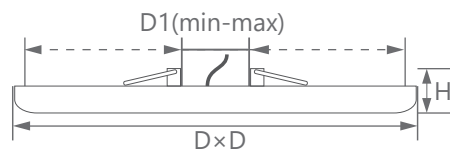

AL514

ВСТРАИВАЕМЫЙ СВЕТОДИОДНЫЙ СВЕТИЛЬНИК

Feron

Встраиваемый светодиодный светильник **AL514 Feron** разработан специально для решения проблемы несовпадения диаметров установочных отверстий при замене одних светильников на другие.

Механизм регулировки монтажного диаметра – пожалуй лучшее инженерное изобретение, которое избавит от затрат на дополнительные монтажные работы, сэкономит время на подборе аналогов в заданных размерах.

Продуманный конструктив рассеивателя обтекаемой формы обеспечивает широкий угол светового потока и равномерный яркий свет. А лаконичный дизайн светильника идеально впишется в любой интерьер.

Благодаря широкому спектру потребительских преимуществ **AL514** можно использовать как для освещения бытовых, так и для общественных помещений.

ОСОБЕННОСТИ:

- Высокий уровень светоотдачи - больше 100лм/Вт
- Регулируемый размер монтажного диаметра
- Высота корпуса всего 20мм
- Простой и быстрый монтаж
- Прочный алюминиевый корпус
- Отсутствие пульсаций освещённости
- Драйвер входит в комплект поставки

Модель	Артикул	Цветовая температура	Мощность	Световой поток	Размеры D×D×H	Встраиваемый диаметр D1	Монтажная глубина	Цвет корпуса
AL514	41569	4000K	6W	600Lm	90×90×20мм	Ø65...75мм	15мм	белый
	41570	4000K	12W	1200Lm	120×120×20мм	Ø65...105мм		
	41571	4000K	18W	1800Lm	170×170×20мм	Ø65...155мм		
	41572	4000K	26W	2600Lm	225×225×20мм	Ø65...205мм