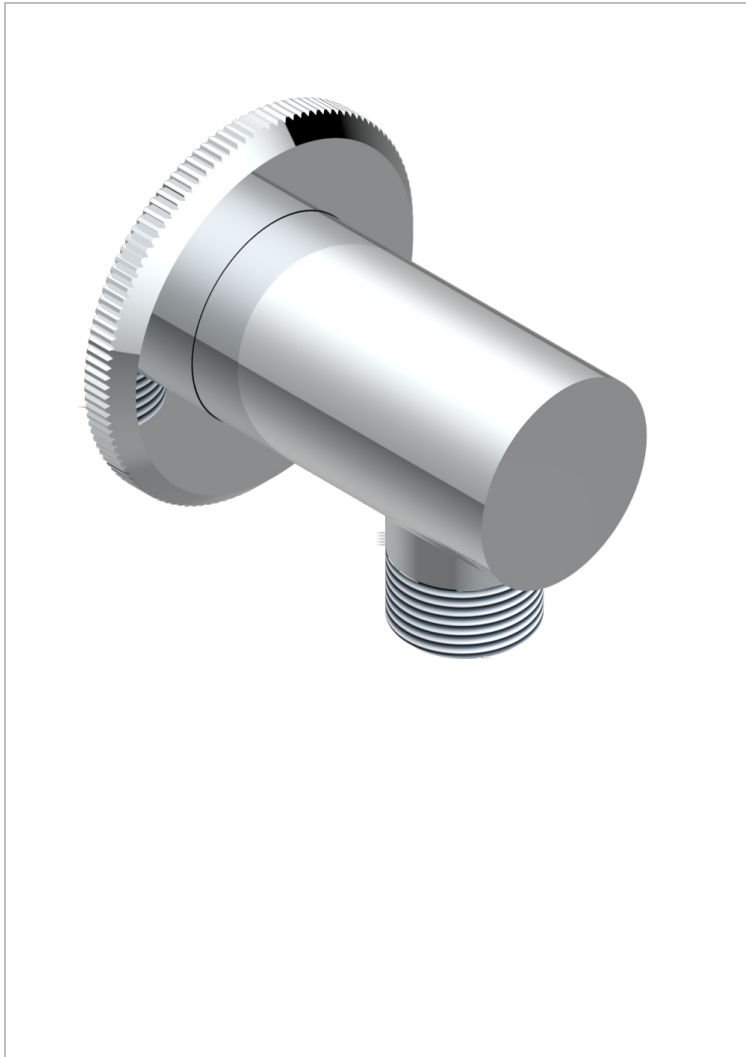

ART DECO С РУКОЯТКАМИ

A55-53E

Вывод 1/2" встраиваемый в стену

THG[®]
PARIS

ХАРАКТЕРИСТИКИ

- Art Déco с ручьями
- Вывод 1/2" встраиваемый в стену

ДОСТУПНЫЕ ВАРИАНТЫ ПОКРЫТИЙ

Blush PVD - H62
Graphite PVD - H64
Matt Umber PVD - H67
Matt blush PVD - H60
Matt graphite PVD - H65
Umber PVD - H66

Аранья (чёрный никель) - D24
Бронза - D01
Золото - F01
Матовая красная старинная медь - H07
Матовое золото - F07
Матовое светлое золото - F31

Матовый никель - C01
Матовый хром - C02
Никель - B01
Покрытие PVD бронза - F33
Покрытие PVD золотистый цвет - H52
Покрытие PVD латунь - H49

Покрытие PVD матовая бронза - F34
Покрытие PVD матовая латунь - H50
Покрытие PVD матовый золотистый - H53
Покрытие PVD матовый никель - H56
Покрытие PVD никель - H55
Розовое золото - F27

Сатинированное золото - F03
Сатинированное светлое золото - F32
Сатинированный хром - C03
Светлое золото - F30
Серебро с родием - F18
Состаренный никель - H28