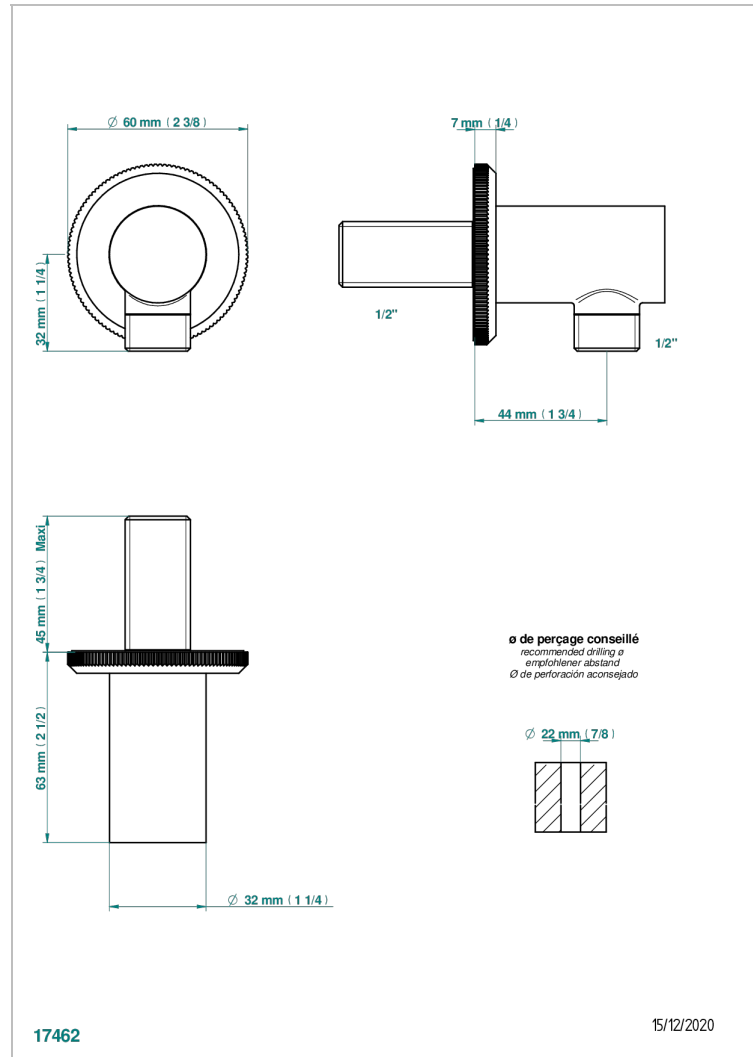

ART DECO С РУКОЯТКАМИ

A55-53E

Вывод 1/2" встраиваемый в стену

THG[®]
PARIS

ХАРАКТЕРИСТИКИ

- Art Déco с ручьями
- Вывод 1/2" встраиваемый в стену

ДОСТУПНЫЕ ВАРИАНТЫ ПОКРЫТИЙ

Blush PVD - H62
Graphite PVD - H64
Matt Umber PVD - H67
Matt blush PVD - H60
Matt graphite PVD - H65
Umber PVD - H66

Аранья (чёрный никель) - D24
Бронза - D01
Золото - F01
Матовая красная старинная медь - H07
Матовое золото - F07
Матовое светлое золото - F31

Матовый никель - C01
Матовый хром - C02
Никель - B01
Покрытие PVD бронза - F33
Покрытие PVD золотистый цвет - H52
Покрытие PVD латунь - H49