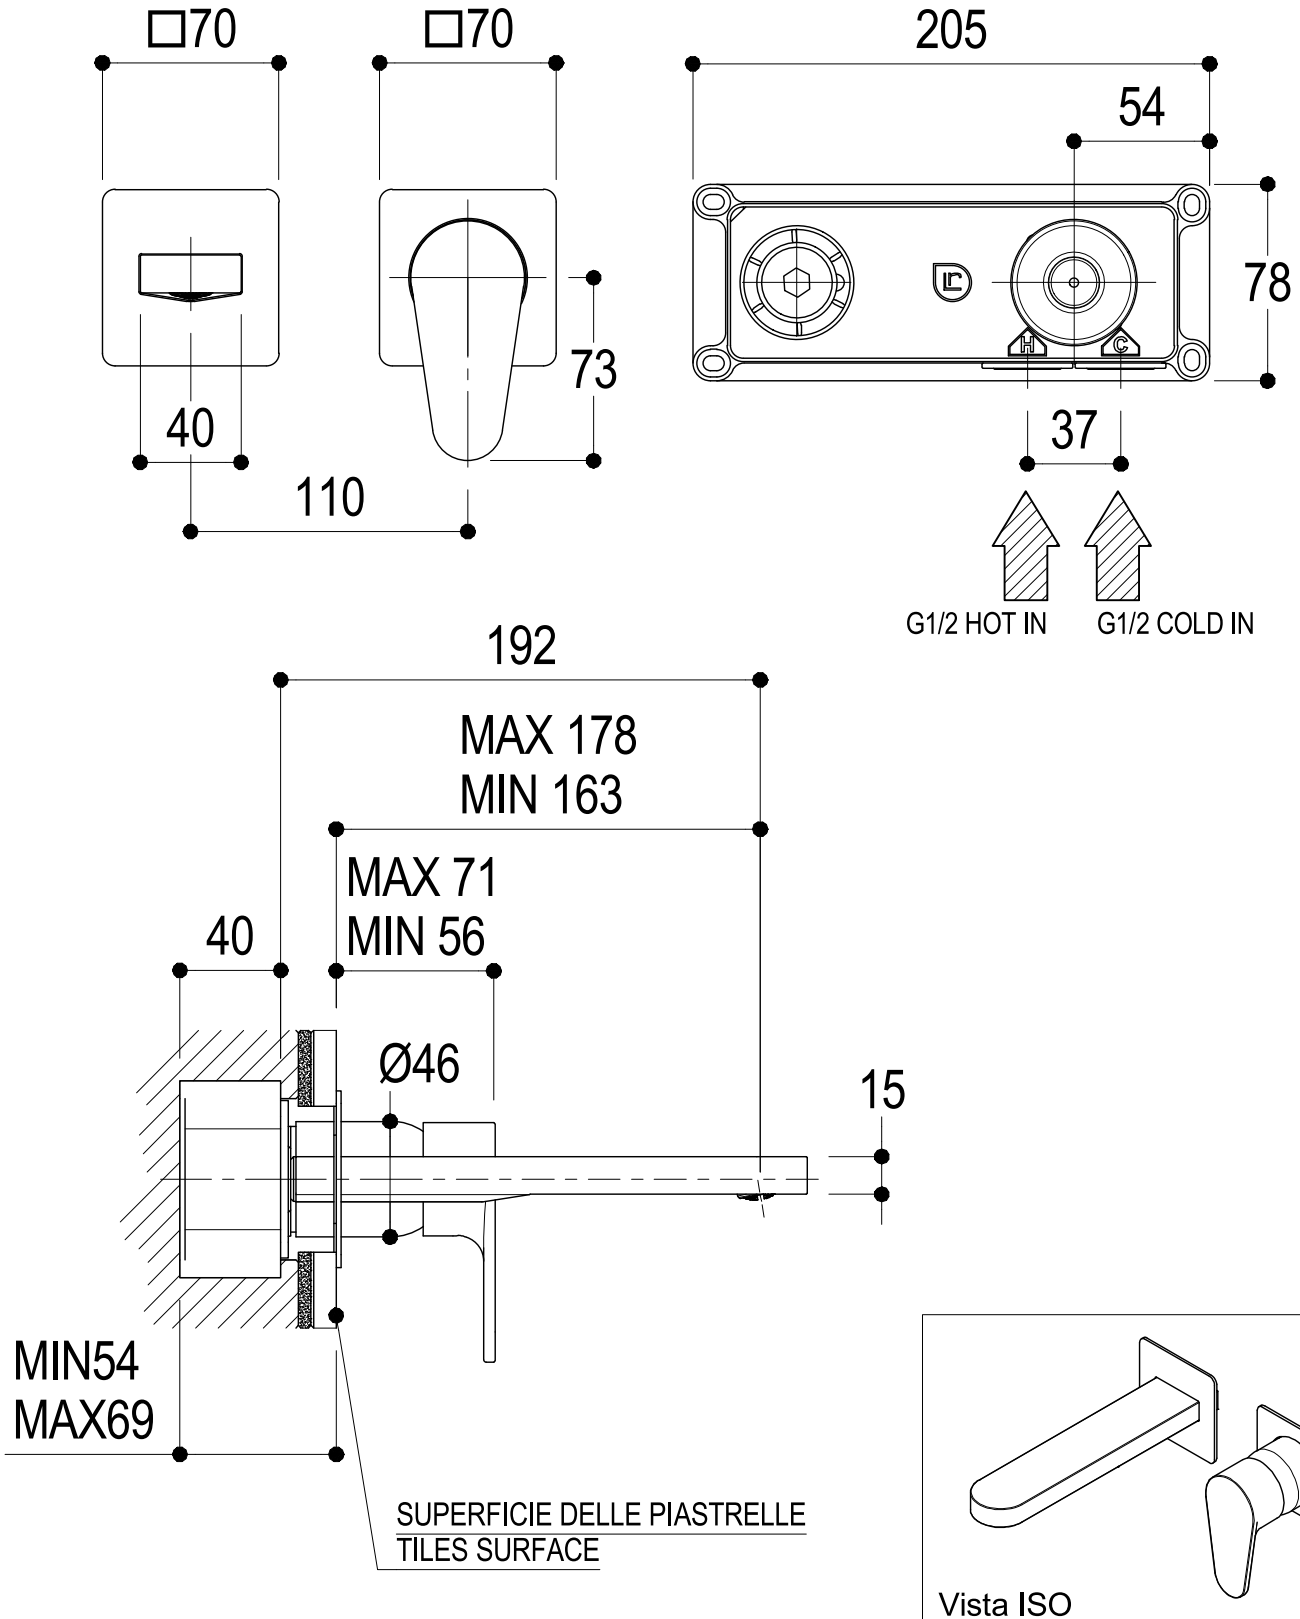

SCHEDA TECNICA / TECHNICAL DATA

RUBINETTERIE RITMONIO S.R.L. si riserva tutti i diritti connessi con il presente documento e con l'oggetto o la materia ivi rappresentati con divieto di riprodurlo, utilizzarlo o renderlo accessibile a terzi in assenza di previa autorizzazione. Disegno CAD non modificabile a mano

Ritmonio
Living a quality experience.
13019 VARALLO - (VC) - ITALY

SERIE TIP

CODICE PR38AH202

DATA EMISSIONE 18/02/15

DENOMINAZIONE Miscelatore monocomando ad incasso per lavabo
Built-in single lever basin mixer