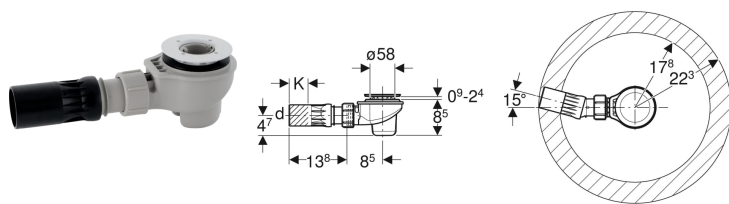

Сифон для душевых поддонов Geberit, d62, соединительный патрубок с шаровым шарниром

Образец

Цели применения

- Для встраивания в душевые поддоны со сливным отверстием \varnothing 62 мм
- Для душевых поддонов без перелива

Объем поставки

- Крепеж
- Резьбовое соединение \varnothing 40 мм

Заказать дополнительно

- Пробка сливного отверстия

- Для установки при общестроительных работах

Характеристики

- Контроль качества согласно стандарту EN 274-3
- Демонтируемая погружная трубка

- Соединительный патрубок из ПНД, \varnothing 50 мм, с шаровым шарниром
- Сифон

Арт. №	d, \varnothing	К
150.685.00.1	50 мм	4.7 см

Принадлежности

- Пробка сливного отверстия Geberit d62, для сифона для душевых поддонов