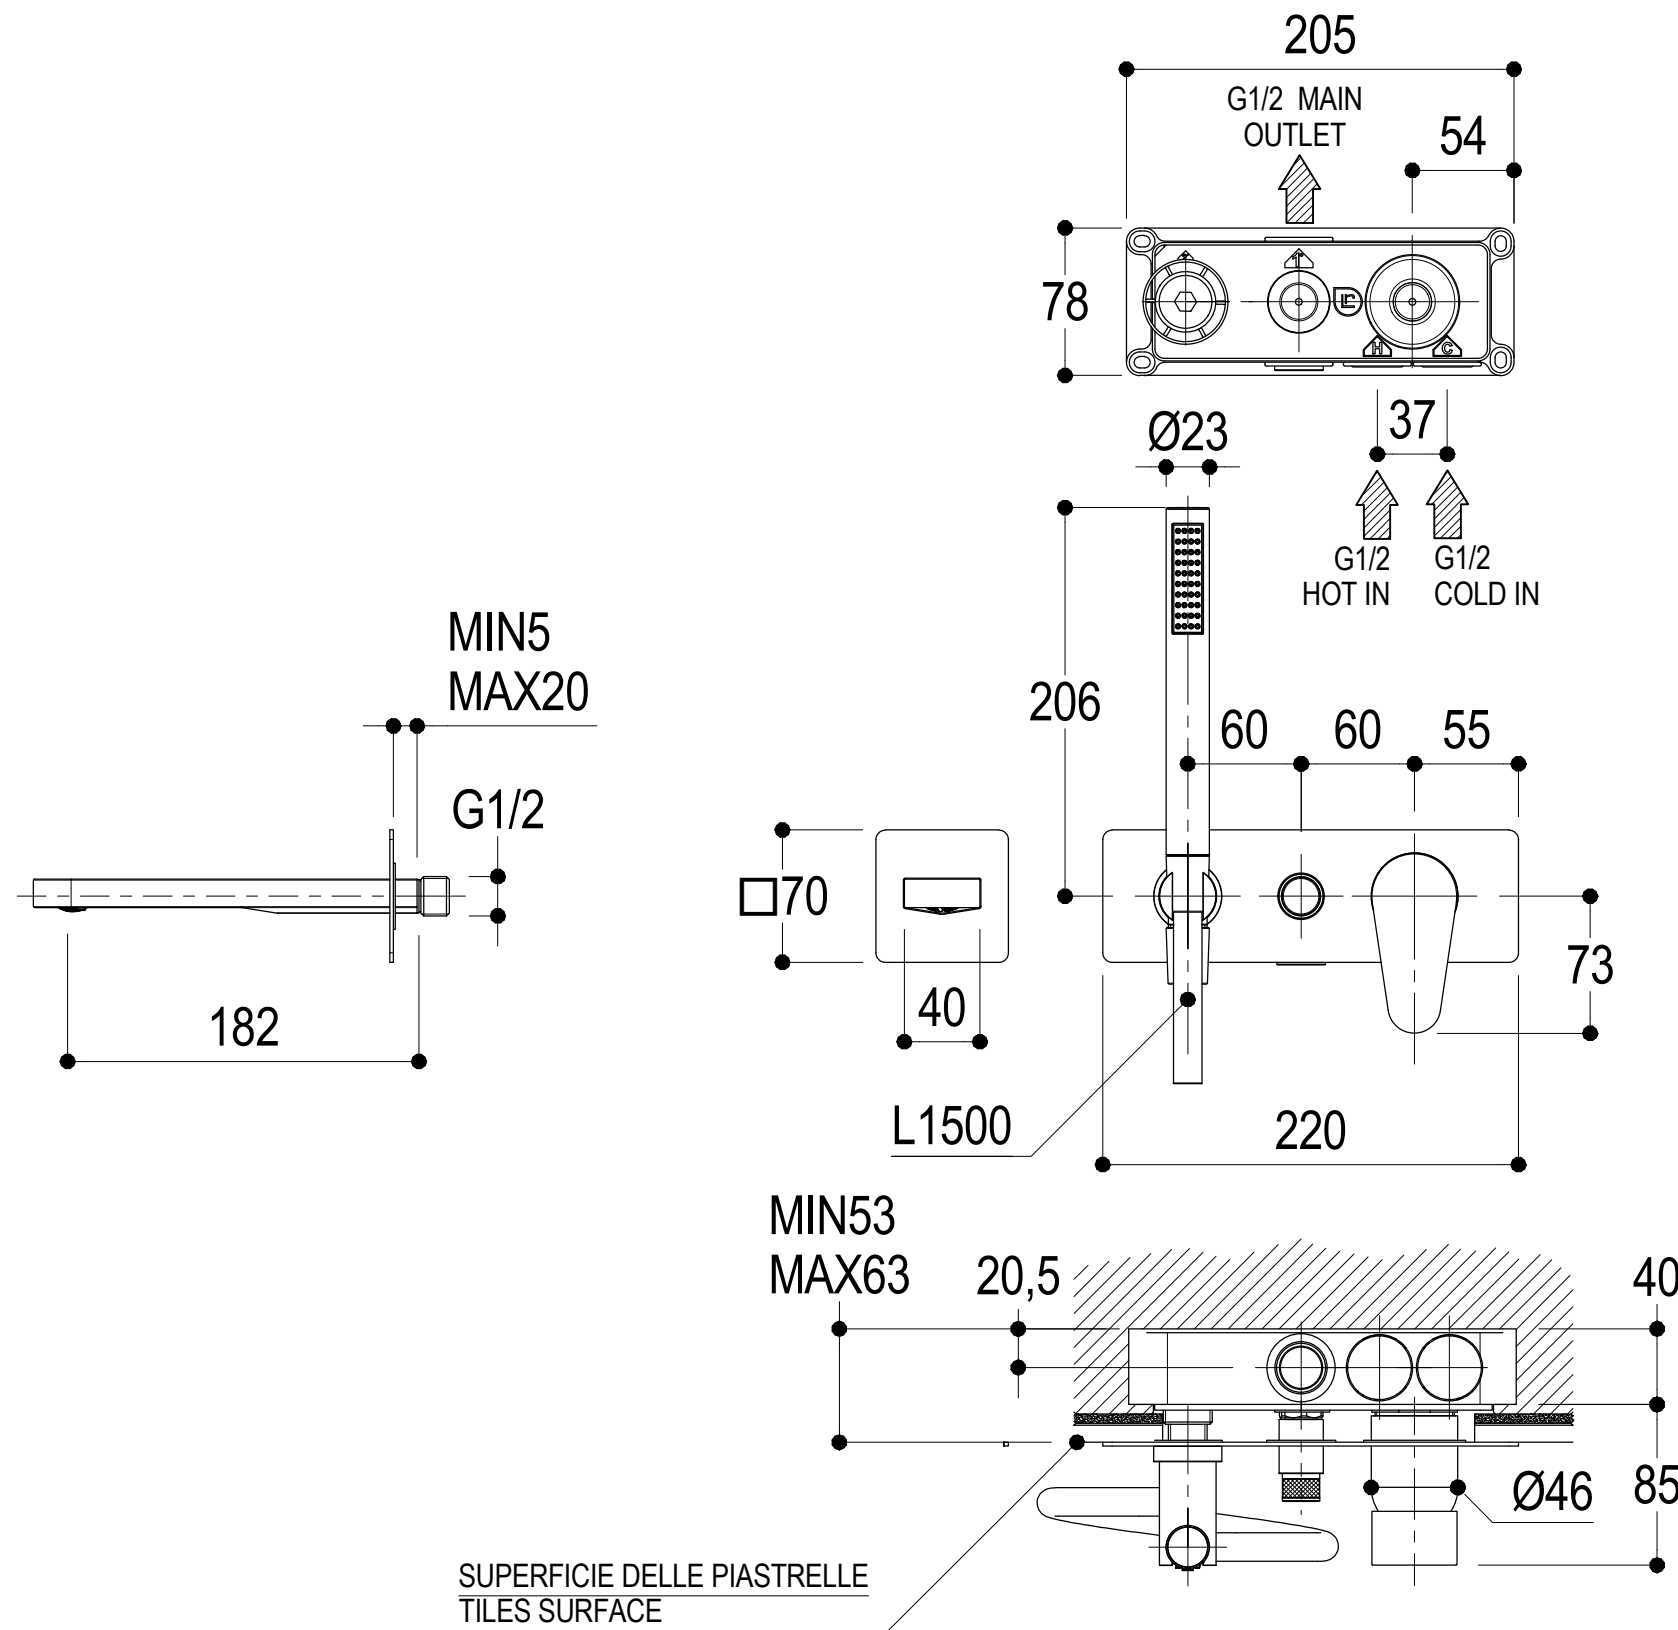

SCHEDA TECNICA / TECHNICAL DATA

RUBINETTERIE RITMONIO S.R.L. si riserva tutti i diritti connessi con il presente documento e con l'oggetto o la materia ivi rappresentati con divieto di riprodurlo, utilizzarlo o renderlo accessibile a terzi in assenza di previa autorizzazione. Disegno CAD non modificabile a mano

Vista ISO

	SERIE	TIP	CODICE	PR38EB101	DATA EMISSIONE	18/02/15
	DENOMINAZIONE		Miscelatore monocomando ad incasso per vasca Built-in single bath mixer		REVISIONE	2 28/10/16