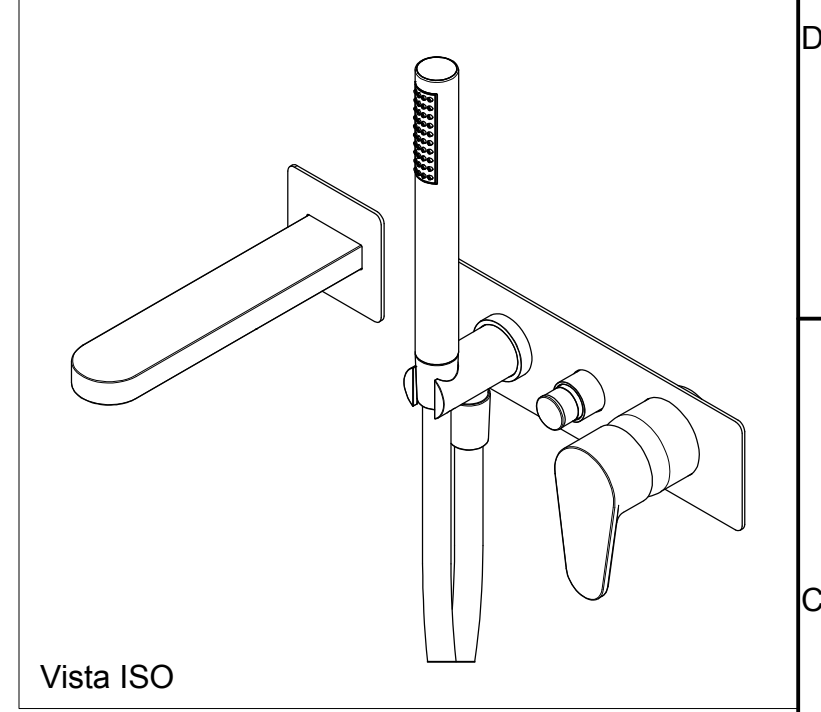

SCHEDA TECNICA / TECHNICAL DATA

RUBINETTERIE RITMONIO S.R.L. si riserva tutti i diritti connessi con il presente documento e con l'oggetto o la materia ivi rappresentati con divieto di riprodurlo, utilizzarlo o renderlo accessibile a terzi in assenza di previa autorizzazione. Disegno CAD non modificabile a mano

Vista ISO

	SERIE	TIP	CODICE	PR38EB101	DATA EMISSIONE	18/02/15
	DENOMINAZIONE		Miscelatore monocomando ad incasso per vasca Built-in single bath mixer		REVISIONE	2 28/10/16