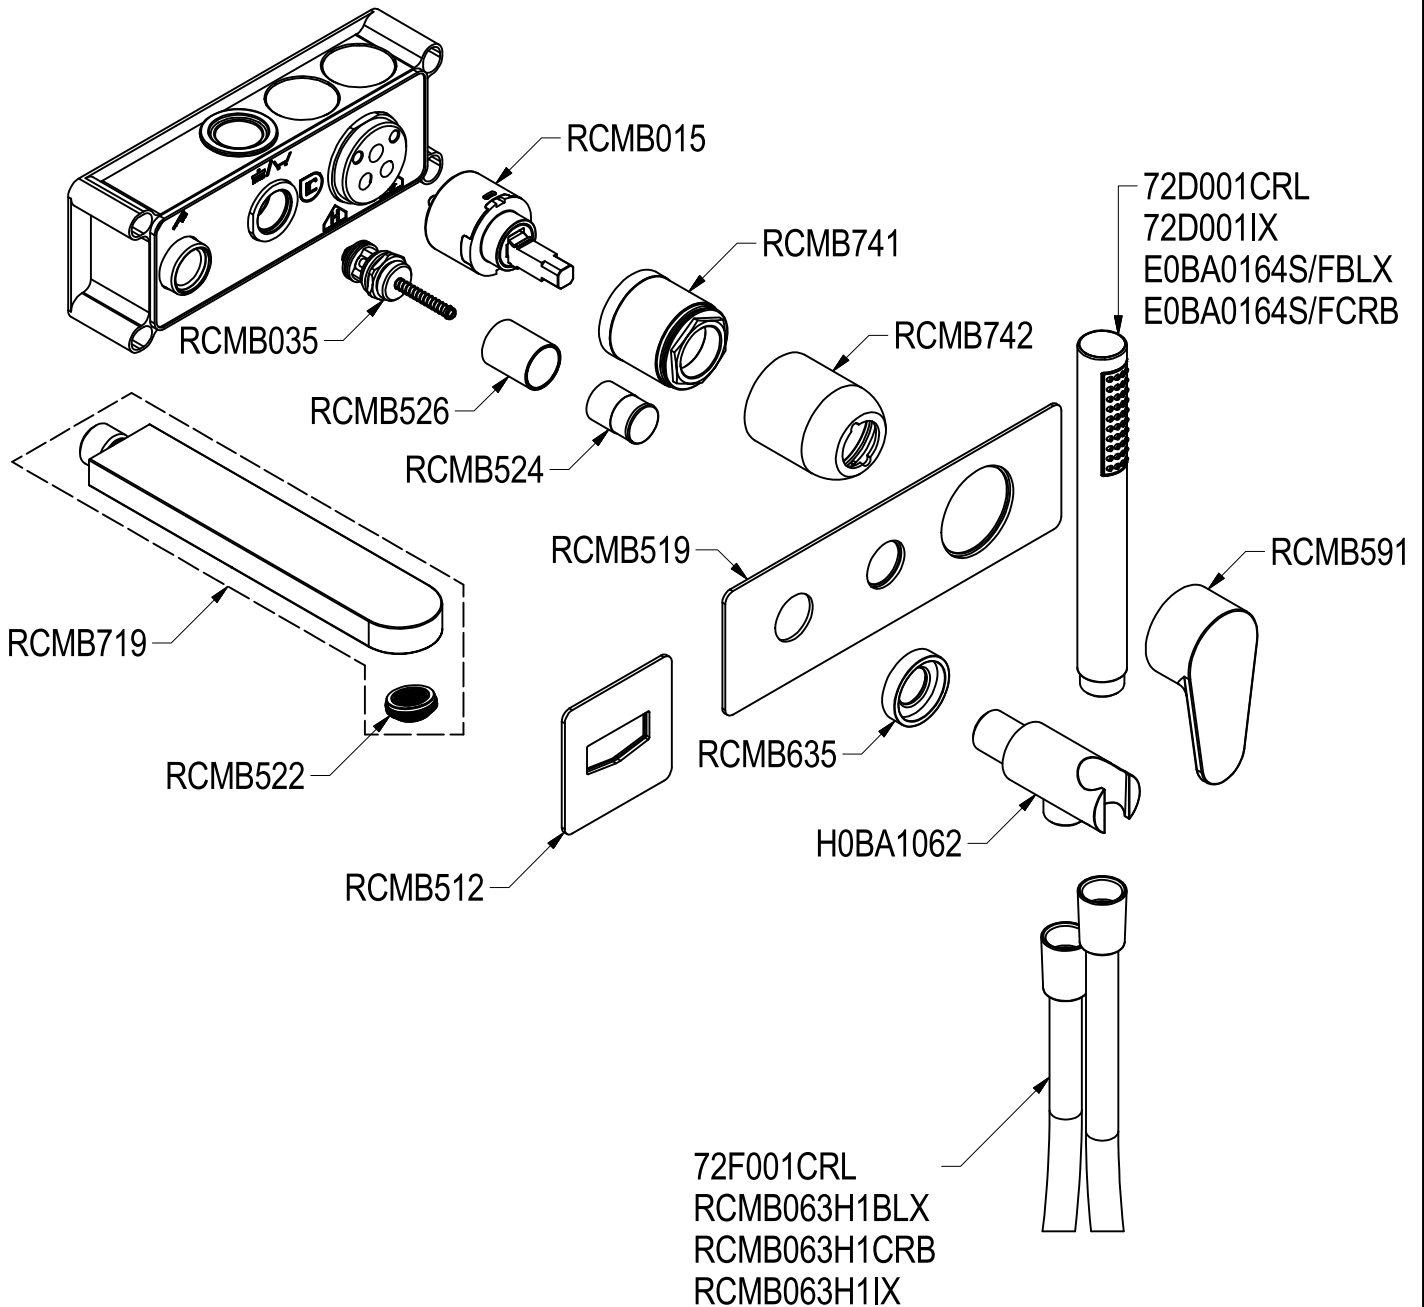

# SCHEDA TECNICA / TECHNICAL DATA

RUBINETTERIE RITMONIO S.R.L. si riserva tutti i diritti connessi con il presente documento e con l'oggetto o la materia ivi rappresentati con divieto di riprodurlo, utilizzarlo o renderlo accessibile a terzi in assenza di previa autorizzazione. Disegno CAD non modificabile a mano

**Ritmonio**  
Living a quality experience.  
13019 VARALLO - (VC) - ITALY

SERIE	TIP	CODICE	PR38EB 101	DATA EMISSIONE	31/05/2013
DENOMINAZIONE				REVISIONE	1
Miscelatore monocomando incasso vasca Built-in lever bath mixer				28/10/16	