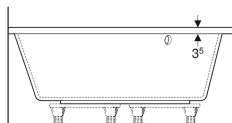

Ванна угловая Geberit Renova

Образец

Цели применения

- Для санузлов в частных квартирах/домах и гостиницах
- Для монтажа с ножками ванн или держателями ванн

Характеристики

- Предусмотрено для двух человек

Объем поставки

- Ванна

- Сток по середине, эксцентрический
- Закругленный угол
- Сливное отверстие \varnothing 52 мм

Технические характеристики

Материал | Сантехнический акрил

Арт. №	Цвет / поверхность	L	B	H	Общий объем
554.268.01.1	Белый / Глянцевый	135 см	135 см	43.5 см	200 л