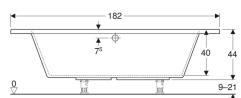

Ванна угловая Geberit Renova

Образец

Цели применения

- Для санузлов в частных квартирах/домах и гостиницах
- Для монтажа с ножками ванн или держателями ванн

Характеристики

- Предусмотрено для двух человек

Объем поставки

- Ванна

- Сток по середине, эксцентрический
- Закругленный угол
- Сливное отверстие $\varnothing$ 52 мм

Технические характеристики

Материал | Сантехнический акрил

Арт. №	Цвет / поверхность	L	B	H	Общий объем
554.268.01.1	Белый / Глянцевый	135 см	135 см	43.5 см	200 л

Принадлежности

- Монтажный комплект Geberit для ванны из сантехнического акрила
- Изоляционная лента Geberit
- Комплект Geberit для ремонта акрила
- Слив для ванны Geberit с поворотным механизмом, d52, с декоративным комплектом
- Слив для ванны Geberit с поворотным механизмом и подводом, d52, с декоративным комплектом
- Слив для ванны Geberit с системой нажатия PushControl, d52, с декоративным комплектом
- Слив-перелив для ванны Geberit с системой нажатия PushControl, d52, длина 26 см, с декоративным комплектом и соединительным коленом
- Слив для ванны Geberit с поворотным механизмом и подводом, d52
- Декоративный комплект Geberit d52, для слива для ванны с поворотным механизмом и подводом
- Декоративный комплект Geberit d52, для слива-перелива для ванн с поворотным механизмом