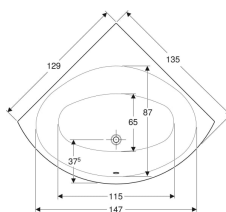

Ванна угловая Geberit Renova

Образец

Цели применения

- Для санузлов в частных квартирах/домах и гостиницах
- Для монтажа с ножками ванн или держателями ванн

Характеристики

- Предусмотрено для двух человек

Объем поставки

- Ванна

- Сток по середине, эксцентрический
- Закругленный угол
- Сливное отверстие $\varnothing$ 52 мм

Технические характеристики

Материал | Сантехнический акрил

Арт. №	Цвет / поверхность	L	B	H	Общий объем
554.268.01.1	Белый / Глянцевый	135 см	135 см	43.5 см	200 л

Принадлежности

- Монтажный комплект Geberit для ванны из сантехнического акрила
- Изоляционная лента Geberit
- Комплект Geberit для ремонта акрила
- Слив для ванны Geberit с поворотным механизмом, d52, с декоративным комплектом
- Слив для ванны Geberit с поворотным механизмом и подводом, d52, с декоративным комплектом
- Слив для ванны Geberit с системой нажатия PushControl, d52, с декоративным комплектом
- Слив-перелив для ванны Geberit с системой нажатия PushControl, d52, длина 26 см, с декоративным комплектом и соединительным коленом
- Слив для ванны Geberit с поворотным механизмом и подводом, d52
- Декоративный комплект Geberit d52, для слива для ванны с поворотным механизмом и подводом
- Декоративный комплект Geberit d52, для слива-перелива для ванн с поворотным механизмом