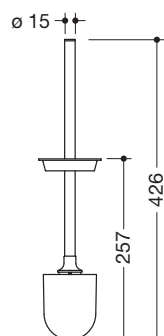

Abmessungen in mm