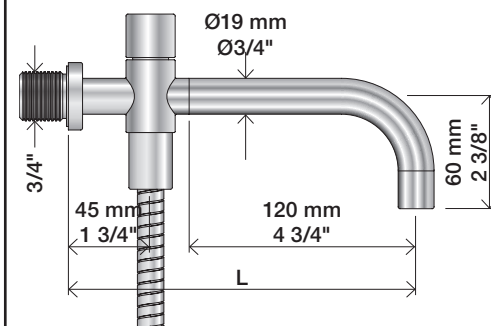

www.vola.com

010, 020

010C, 020C

	L (mm)	L (Inch)
010(C)/100	100	4"
010(C)/130	130	5"
010(C)/160	160	6"
020(C)/200	200	7 3/4"
020(C)/225	225	8 3/4"
020(C)/260	260	10 1/4"
020(C)/300	300	11 3/4"

030

	L (mm)	L (Inch)
030/200	200	7 3/4"
030/250	250	9 3/4"
030/300	300	11 3/4"
030/350	350	13 3/4"

040

040D

	L (mm)	L (Inch)
040	185	7 3/4"
040D	200	7 3/4"
040D/250	250	9 3/4"
040D/300	300	11 3/4"

1

010, 010C, 020, 020C, 030, 040, 040D

VR1020

12 mm

2

3

Ø19: 010, 020, 030, 040

VR1019 - Ø19

2.0 mm

Ø24: 010C, 020C, 040D

VR1024 - Ø24

2.0 mm

1/2"

Extension
Verlängerung

Forlængerdele
Förlängning

Verlængstukken
Modification

T Min. 3 mm
Max. 65 mm

Y Min. 48 mm
Max. 110 mm

T	Y	VR2019 (Ø19) VR2119 (Ø24)
3 - 15 mm	110 - 98 mm	Std.
15 - 25 mm	98 - 88 mm	+10
25 - 35 mm	88 - 78 mm	+20
35 - 45 mm	78 - 68 mm	+30
45 - 55 mm	68 - 58 mm	+40
55 - 65 mm	58 - 48 mm	+50