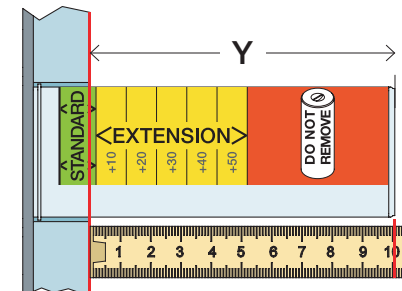

www.vola.com

010, 020

010C, 020C

	L (mm)	L (Inch)
010(C)/100	100	4"
010(C)/130	130	5"
010(C)/160	160	6"
020(C)/200	200	7 3/4"
020(C)/225	225	8 3/4"
020(C)/260	260	10 1/4"
020(C)/300	300	11 3/4"

030

	L (mm)	L (Inch)
030/200	200	7 3/4"
030/250	250	9 3/4"
030/300	300	11 3/4"
030/350	350	13 3/4"

040

040D

	L (mm)	L (Inch)
040	185	7 3/4"
040D	200	7 3/4"
040D/250	250	9 3/4"
040D/300	300	11 3/4"

1

010, 010C, 020, 020C, 030, 040, 040D

VR1020

12 mm

2

3

Ø19: 010, 020, 030, 040

VR1019 - Ø19

2.0 mm

Ø24: 010C, 020C, 040D

VR1024 - Ø24

2.0 mm

1/2"

Extension
Verlängerung

Forlængerdele
Förlängning

Verlængstukken
Modification

T Min. 3 mm
Max. 65 mm

Y Min. 48 mm
Max. 110 mm

T	Y	VR2019 (Ø19) VR2119 (Ø24)
3 - 15 mm	110 - 98 mm	Std.
15 - 25 mm	98 - 88 mm	+10
25 - 35 mm	88 - 78 mm	+20
35 - 45 mm	78 - 68 mm	+30
45 - 55 mm	68 - 58 mm	+40
55 - 65 mm	58 - 48 mm	+50