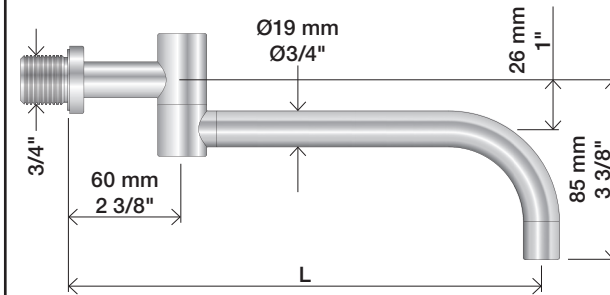

www.vola.com

010, 020

010C, 020C

	L (mm)	L (Inch)
010(C)/100	100	4"
010(C)/130	130	5"
010(C)/160	160	6"
020(C)/200	200	7 3/4"
020(C)/225	225	8 3/4"
020(C)/260	260	10 1/4"
020(C)/300	300	11 3/4"

030

	L (mm)	L (Inch)
030/200	200	7 3/4"
030/250	250	9 3/4"
030/300	300	11 3/4"
030/350	350	13 3/4"

040

040D

	L (mm)	L (Inch)
040	185	7 3/4"
040D	200	7 3/4"
040D/250	250	9 3/4"
040D/300	300	11 3/4"

1

010, 010C, 020, 020C, 030, 040, 040D

VR1020

12 mm

2

3

Ø19: 010, 020, 030, 040

VR1019 - Ø19

2.0 mm

Ø24: 010C, 020C, 040D

VR1024 - Ø24

2.0 mm

1/2"

Extension
Verlängerung

Forlængerdele
Förlängning

Verlængstukken
Modification

T Min. 3 mm
Max. 65 mm

Y Min. 48 mm
Max. 110 mm

T	Y	VR2019 (Ø19) VR2119 (Ø24)
3 - 15 mm	110 - 98 mm	Std.
15 - 25 mm	98 - 88 mm	+10
25 - 35 mm	88 - 78 mm	+20
35 - 45 mm	78 - 68 mm	+30
45 - 55 mm	68 - 58 mm	+40
55 - 65 mm	58 - 48 mm	+50