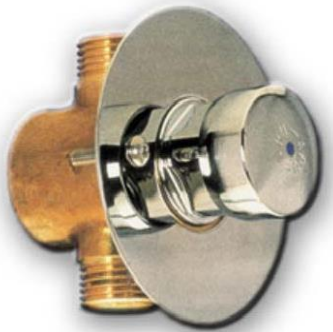

КРАН-КНОПКА ДЛЯ ДУША

07060.2A

Кран-кнопка для душа настенная

- Кран-кнопка для душа настенная из латуни.
- Встроенная модель для подачи душевых труб или изливов.
- Прочный, подходит для постоянного использования.

ТЕХНИЧЕСКИЕ ХАРАКТЕРИСТИКИ

- Сделано из хромированной латуни.
- Включает латунную накладку.
- Время подачи: 25 + 5-10 секунд.
- Скорость подачи: 9 л / мин (1 бар), 12 л / мин (2 бар), 16 л / мин (3 бар).

КРАТКОЕ ОПИСАНИЕ

NOFER самоблокирующийся смеситель для душа. Изготовлен из хромированной латуни.

ТЕХНИЧЕСКИЙ ЧЕРТЁЖ

NOFER S.L.
Avenida de la fama, 118
08940 - Cornellà de Llobregat (Barcelona) Tel +34
934 742 423 - Fax +34 934 743 548
export@nofer.com - www.nofer.com