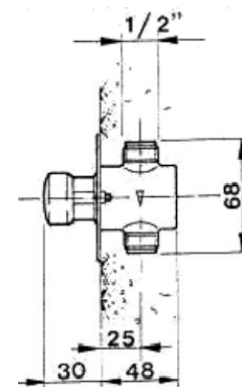

ТЕХНИЧЕСКИЙ ЧЕРТЁЖ

NOFER S.L.
Avenida de la fama, 118
08940 - Cornellà de Llobregat (Barcelona) Tel +34
934 742 423 - Fax +34 934 743 548
export@nofer.com - www.nofer.com

Сопутствующие
товары

07050

07051

07076.1N

07076.1B

07085

07007