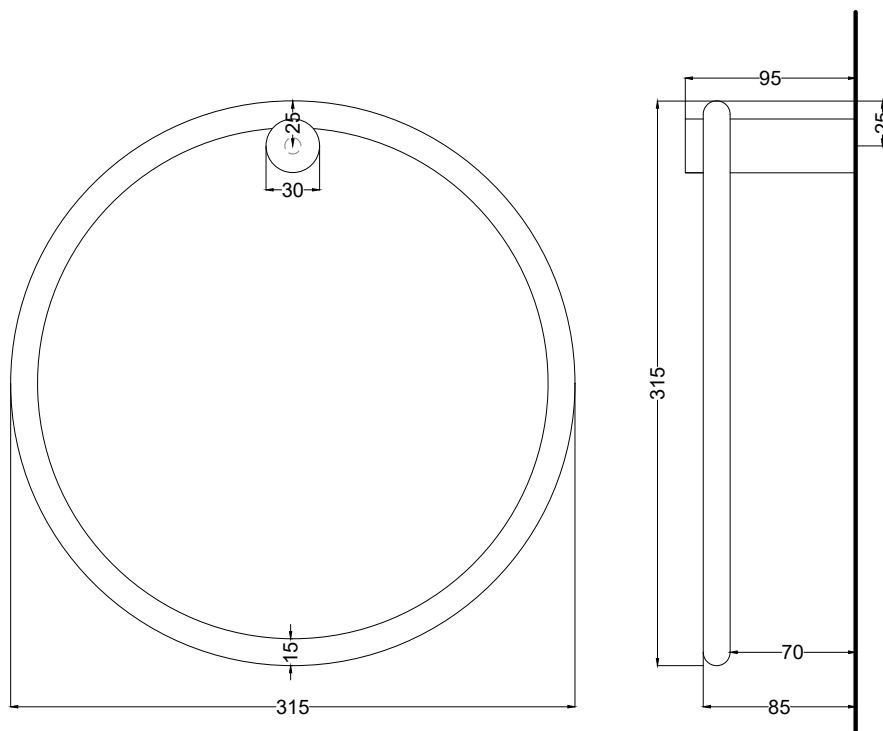

FRONT

SIDE

ATTENZIONE:

Tutte le misure possono presentare leggere differenze rispetto ai pezzi reali in considerazione delle caratteristiche del prodotto. L'azienda si riserva di cambiare schede tecniche e caratteristiche di funzionamento degli articoli in ogni momento e senza necessità di preavviso.

ATTENTION:

All measure can show some little difference in respect of the real items, following typical characteristics of production. The company reserves the right to change any technical specifications/dimension and/or operating characteristics of the products at any time and without giving notice.