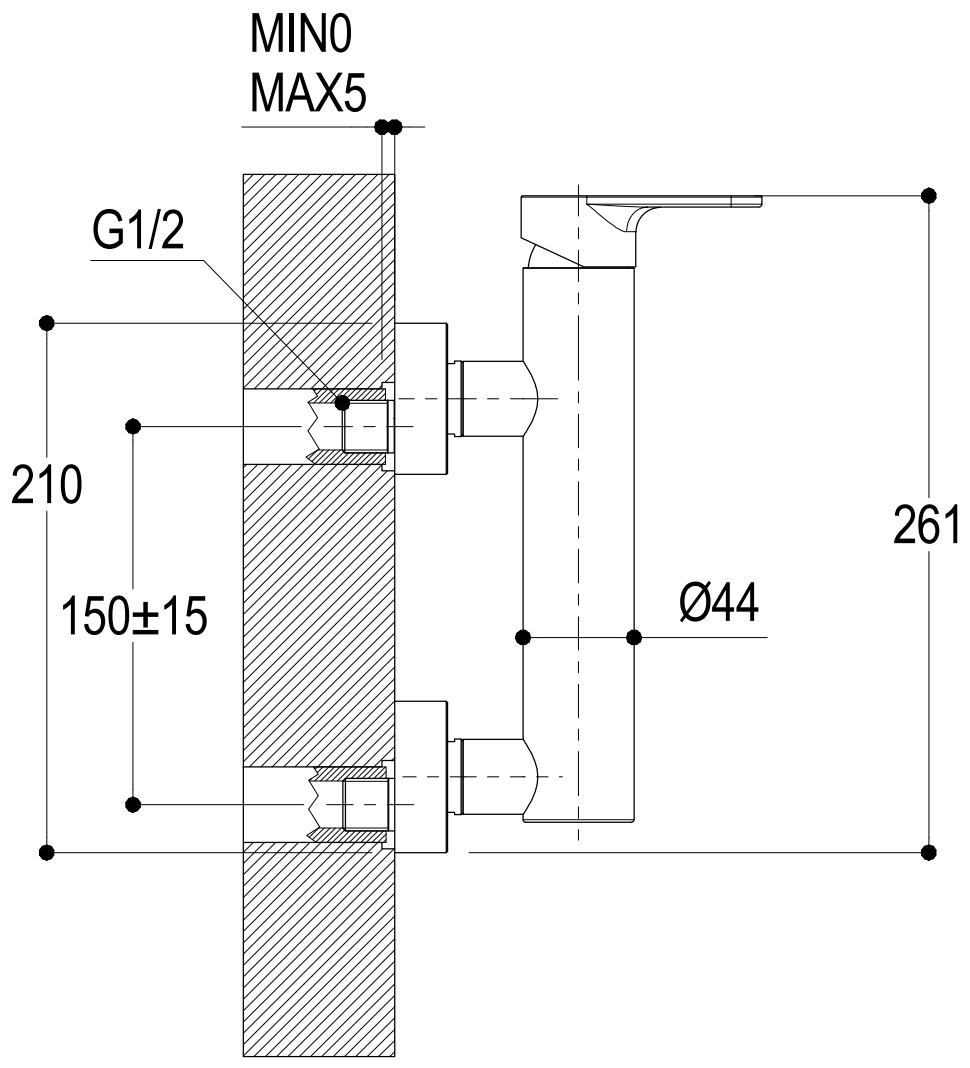

SCHEDA TECNICA / TECHNICAL DATA

Vista ISO

 <p>Ritmonio RUBINETTERIE 13019 VARALLO - (VC) - ITALY</p>	SERIE	TIP	CODICE	PR38FA201	DATA EMISSIONE	19/02/2015
	DENOMINAZIONE Miscelatore monocomando esterno per doccia Outer single lever shower mixer					
REVISIONE	/		EMESSO	SIGNORINI	APPROVATO	GIUSTO