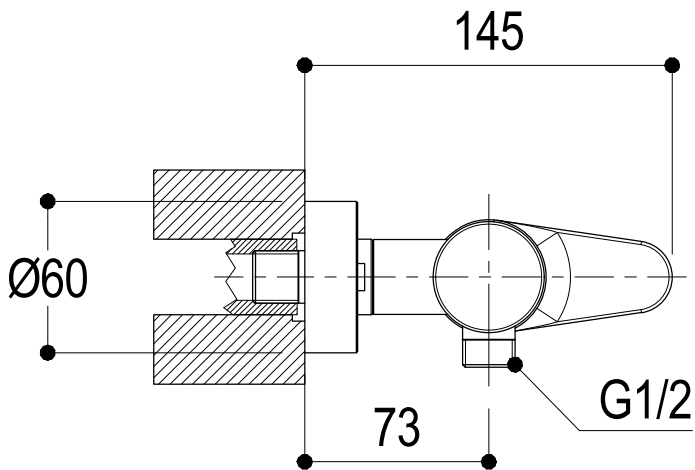

SCHEDA TECNICA / TECHNICAL DATA

Vista ISO

 <p>Ritmonio RUBINETTERIE 13019 VARALLO - (VC) - ITALY</p>	SERIE	TIP	CODICE	PR38FA201	DATA EMISSIONE	19/02/2015
	DENOMINAZIONE Miscelatore monocomando esterno per doccia Outer single lever shower mixer					
REVISIONE	/		EMESSO	SIGNORINI	APPROVATO	GIUSTO