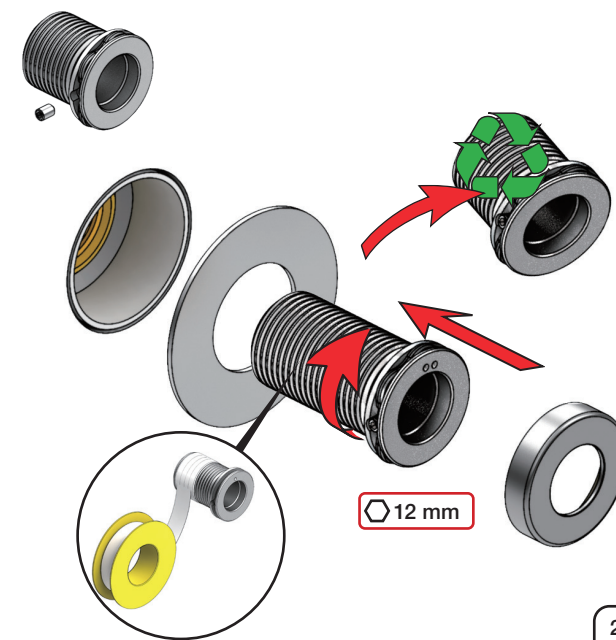

T	Y	VR2019 (Ø19) VR2119 (Ø24)
3 - 15 mm	110 - 98 mm	Std.
15 - 25 mm	98 - 88 mm	+10
25 - 35 mm	88 - 78 mm	+20
35 - 45 mm	78 - 68 mm	+30
45 - 55 mm	68 - 58 mm	+40
55 - 65 mm	58 - 48 mm	+50

VR2019+/VR2219+