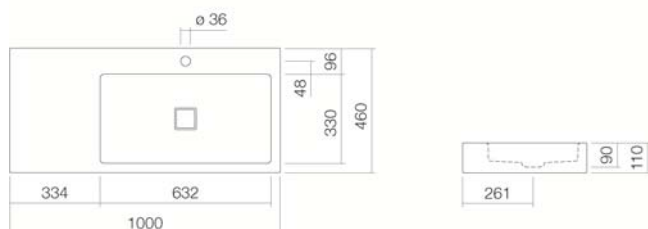

#### Kenmerken

Artikelomschrijving  
Artikelnummer  
Standaard kleur  
Speciale oppervlak

Uitvoering  
Uitvoeringsvarianten

Afmetingen  
Materiaal  
Nettogewicht  
Montage  
Accessoires

WT.RE1000H.R  
4104000000  
Wit  
Wit, oppervlakte clean (XXXX XXX 400)  
Wit, anti-bacterieel (XXXX XXX 401)  
met kraangat, zonder overloop  
3 gatenboring, extra kraangat voor zeepdispenser, speciale- of matkleur  
1000 x 460 x 110 mm  
Geglazuurd staal  
11,5 kg  
voor de wandaansluiting  
Sifon SI.2, Sifon SI.3, Hoekstopkraan-bekleding EV.3,  
Handdoekhouder voorzijde HTH.1000.1, Handdoekhouder rechts HTH.320.R1, Zeepdispenser LS.1  
Optimaal neervalpunt ca.118– 158 mm vanaf midden kraangat.

#### Kranen verwijzing

Alleen kranen met een rechte uitloop (incl. perlator/straal-breker) naar beneden geven een optimale waterstraalopvang (raakhoek: 90°).

---

#### Specificatie

Wastafel, rechthoekig, 1000 x 460 mm, hoogte 110 mm, bakdiepte van boven 65 mm, waskom rechthoekig rechts, van binnen en buiten geglazuurd, wit, met kraangat, zonder overloop, inclusief bevestigingsset en witte afvoerplug met afdekkapje in geglazuurd staal