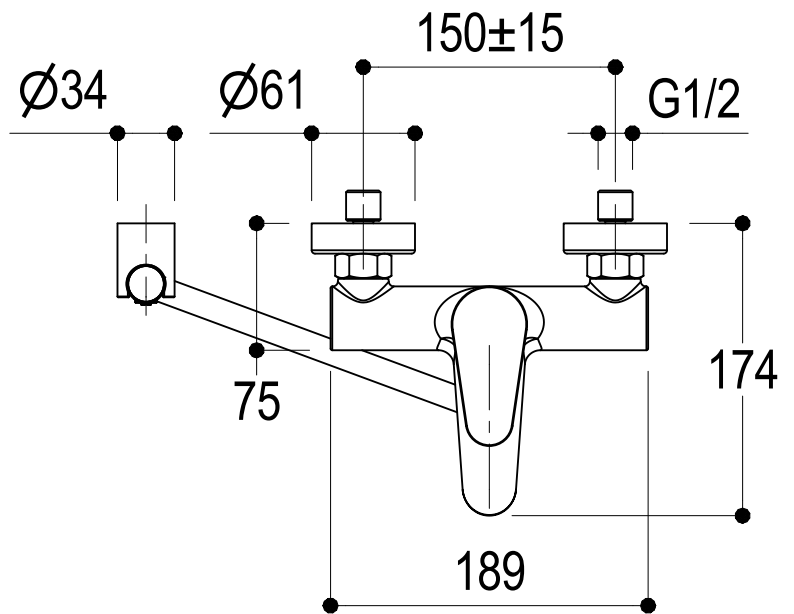

# SCHEDA TECNICA / TECHNICAL DATA

RUBINETTERIE RITMONIO S.R.L. si riserva tutti i diritti connessi con il presente documento e con l'oggetto o la materia ivi rappresentati con divieto di riprodurlo, utilizzarlo o renderlo accessibile a terzi in assenza di previa autorizzazione. Disegno CAD non modificabile a mano

Vista ISO

**Ritmonio**  
Living a quality experience.  
13019 VARALLO - (VC) - ITALY

SERIE

TIP

CODICE

PR38EH201

DATA EMISSIONE

19/02/15