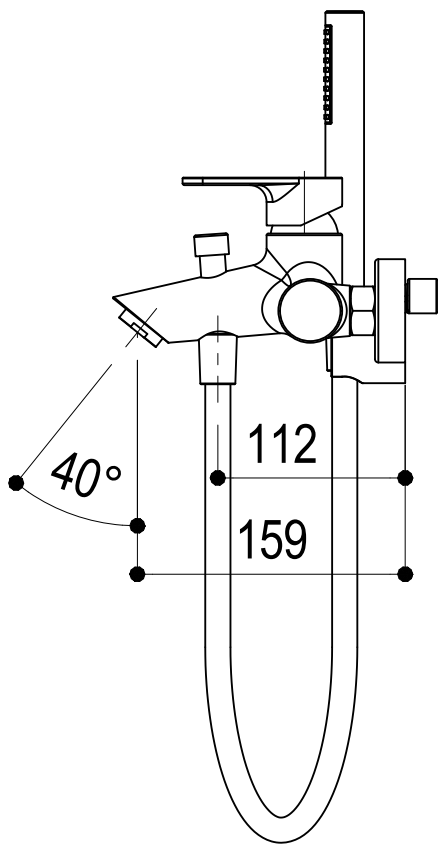

# SCHEDA TECNICA / TECHNICAL DATA

RUBINETTERIE RITMONIO S.R.L. si riserva tutti i diritti connessi con il presente documento e con l'oggetto o la materia ivi rappresentati con divieto di riprodurlo, utilizzarlo o renderlo accessibile a terzi in assenza di previa autorizzazione. Disegno CAD non modificabile a mano

Vista ISO

**Ritmonio**  
Living a quality experience.  
13019 VARALLO - (VC) - ITALY

SERIE

TIP

CODICE

PR38EH201

DATA EMISSIONE

19/02/15