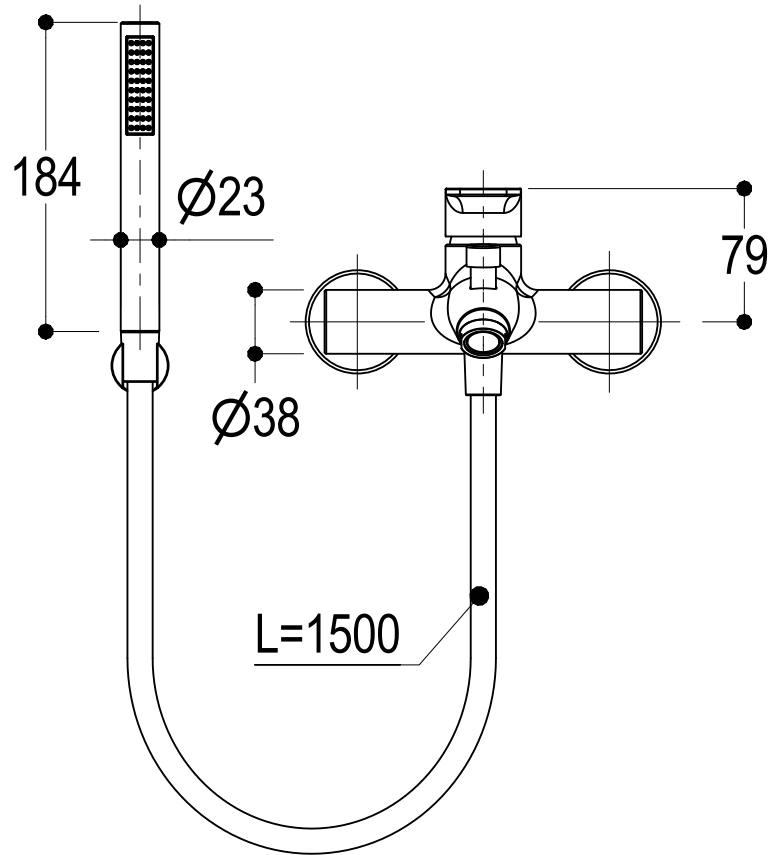

# SCHEDA TECNICA / TECHNICAL DATA

RUBINETTERIE RITMONIO S.R.L. si riserva tutti i diritti connessi con il presente documento e con l'oggetto o la materia ivi rappresentati con divieto di riprodurlo, utilizzarlo o renderlo accessibile a terzi in assenza di previa autorizzazione. Disegno CAD non modificabile a mano

Vista ISO

**Ritmonio**  
Living a quality experience.  
13019 VARALLO - (VC) - ITALY

SERIE

TIP

CODICE

PR38EH201

DATA EMISSIONE

19/02/15

DENOMINAZIONE

Miscelatore monocomando esterno per vasca  
Outer single lever bath mixer

REVISIONE

1

03/10/19