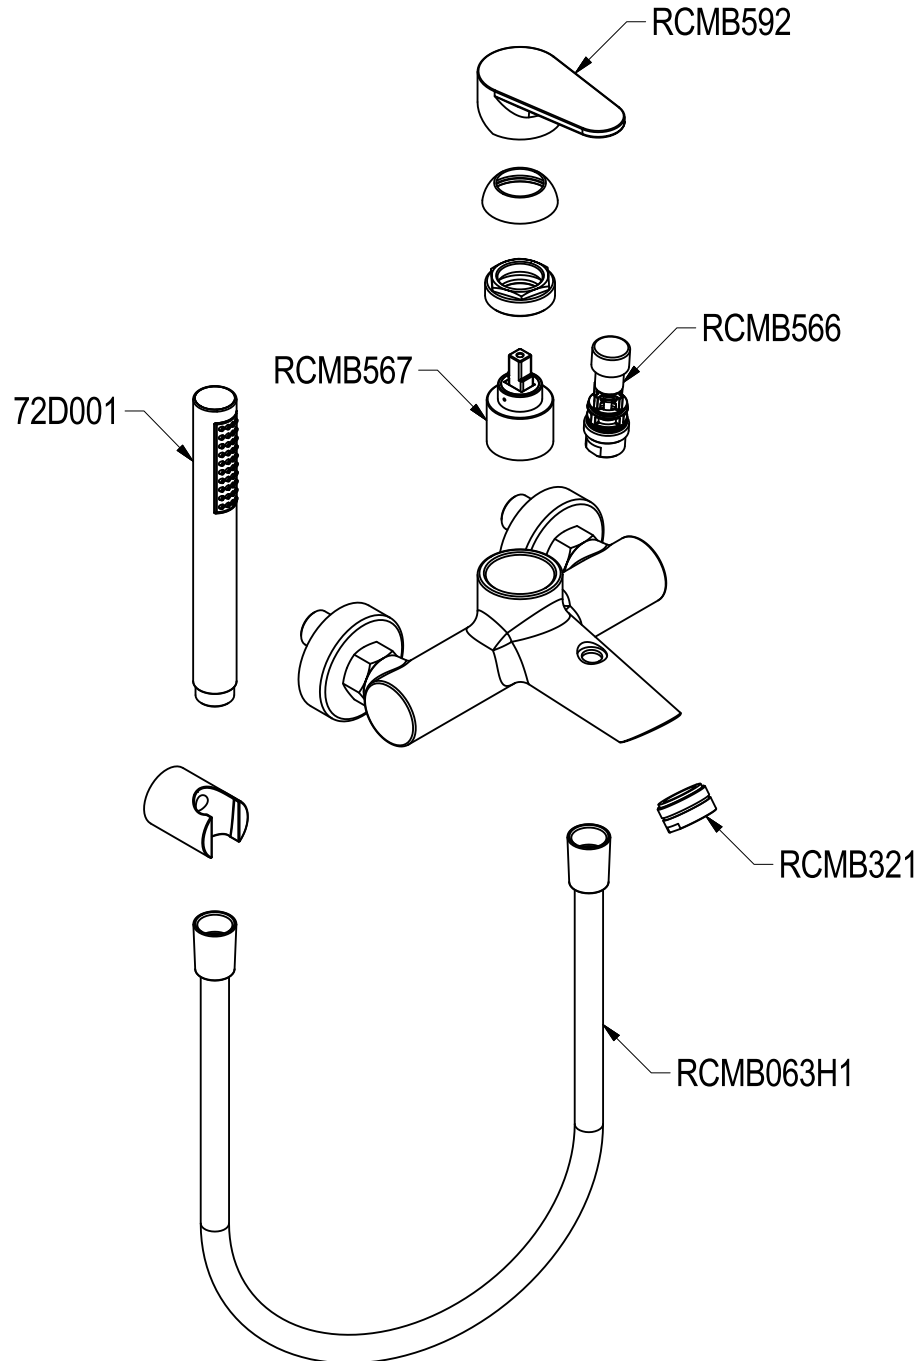

SCHEDA TECNICA / TECHNICAL DATA

RUBINETTERIE RITMONIO S.R.L. si riserva tutti i diritti connessi con il presente documento e con l'oggetto o la materia ivi rappresentati con divieto di riprodurlo, utilizzarlo o renderlo accessibile a terzi in assenza di previa autorizzazione. Disegno CAD non modificabile a mano

SERIE	TIP	CODICE	DATA EMISSIONE
		PR38EH201	15/02/16
DENOMINAZIONE			REVISIONE
Miscelatore monocomando esterno per vasca			1
Outer single lever bath mixer			03/10/19