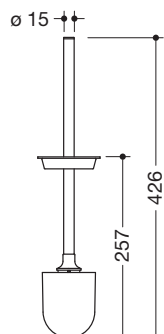

Abmessungen in mm