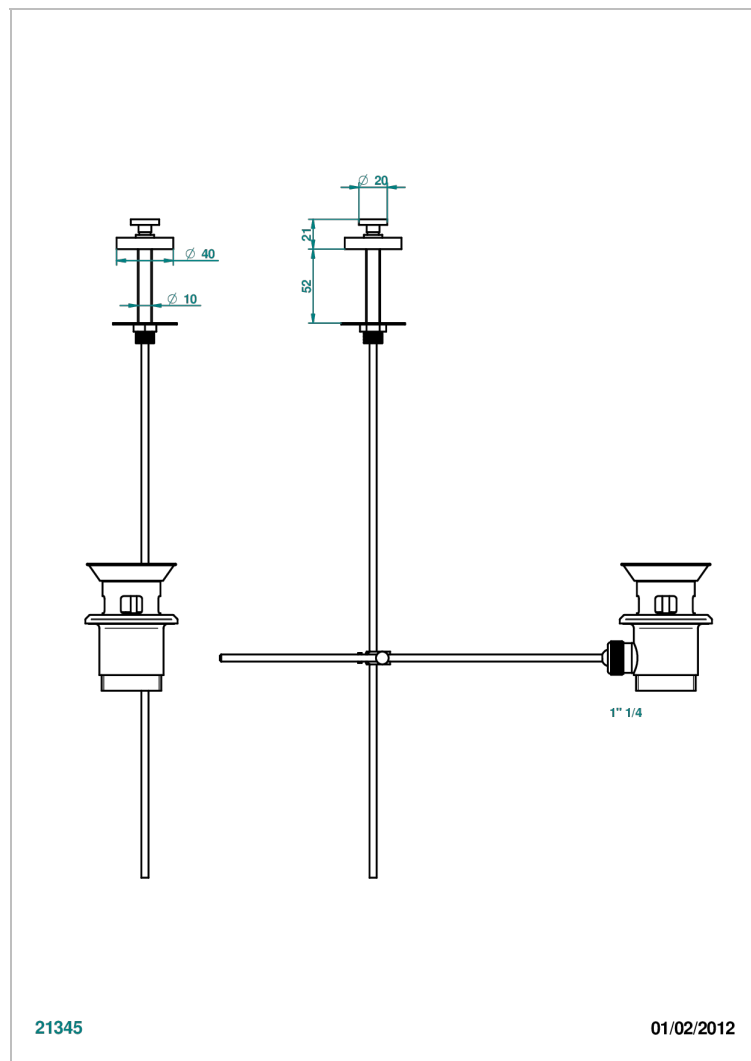

FRIVOLE С РУКОЯТКАМИ

G2S-334

Донный клапан для раковины с внешним штоком управления

THG[®]
PARIS

21345

01/02/2012

ХАРАКТЕРИСТИКИ

- Frivole с рукоятками
- Донный клапан для раковины с внешним штоком управления

Никель - B01
Покрытие PVD бронза - F33
Покрытие PVD золотистый цвет - H52
Покрытие PVD латунь - H49
Покрытие PVD матовая бронза - F34
Покрытие PVD матовая латунь - H50

Покрытие PVD матовый золотистый - H53
Покрытие PVD матовый никель - H56
Покрытие PVD никель - H55
Розовое золото - F27
Сатинированное золото - F03
Сатинированное светлое золото - F32