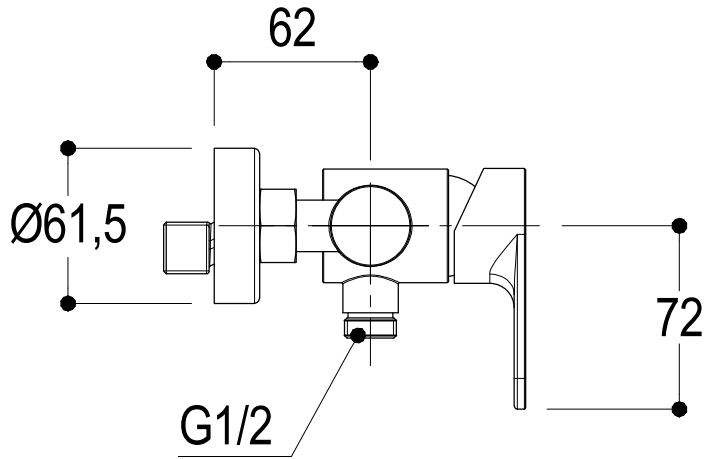

SCHEDA TECNICA / TECHNICAL DATA

Ritmonio RUBINETTERIE
13019 VARALLO - (VC) - ITALY

SERIE	TIP	CODICE	DATA EMISSIONE
		PR38FA202	19/02/2015
DENOMINAZIONE			
Miscelatore monocomando esterno per doccia Outer single lever shower mixer			
REVISIONE	EMESSO	APPROVATO	
/	SIGNORINI	GIUSTO	