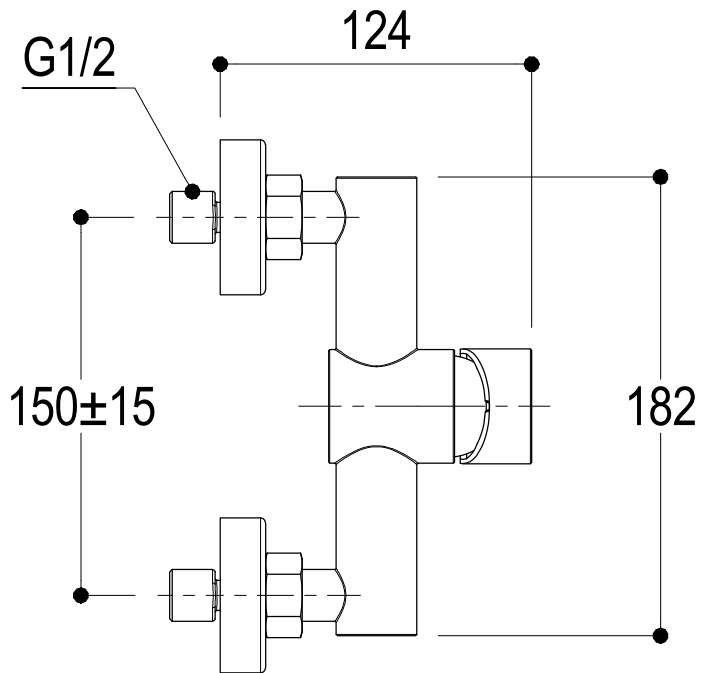

SCHEDA TECNICA / TECHNICAL DATA

Ritmonio RUBINETTERIE
13019 VARALLO - (VC) - ITALY

SERIE	TIP	CODICE	DATA EMISSIONE
		PR38FA202	19/02/2015
DENOMINAZIONE			
Miscelatore monocomando esterno per doccia Outer single lever shower mixer			
REVISIONE	EMESSO	APPROVATO	
/	SIGNORINI	GIUSTO	