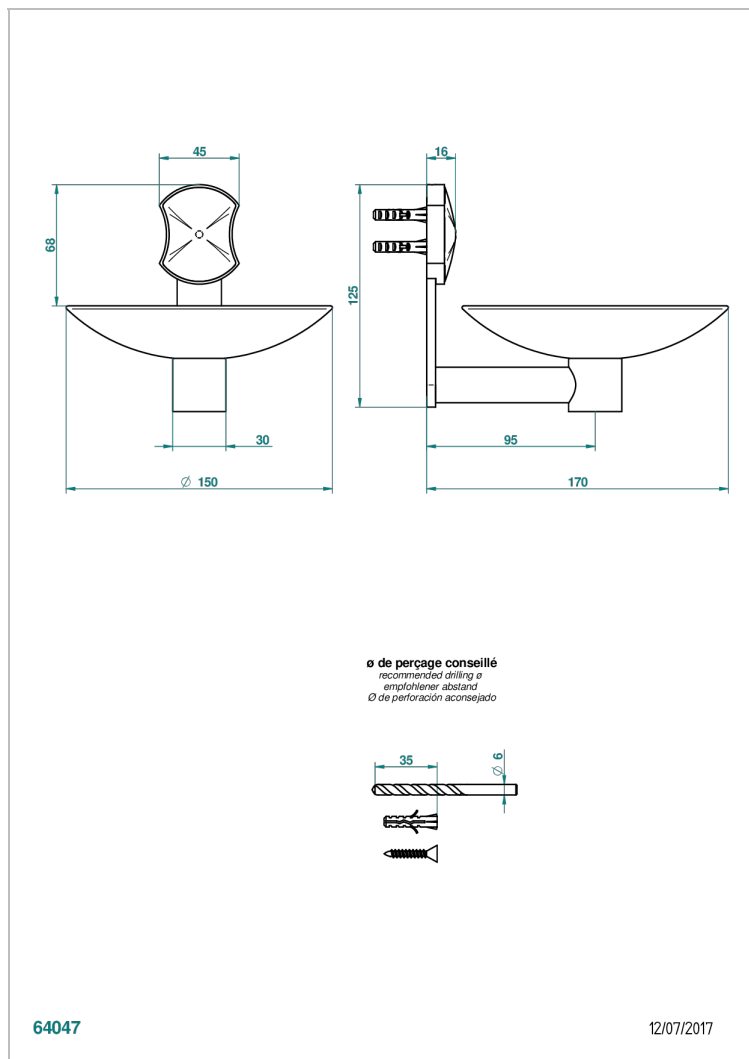

# INFINI БЕЛЫЙ ФАРФОР С ПЛАТИНОВЫМ ДЕКОРОМ

U2E-546GM

Мыльница настенная, диаметр : 150 мм

THG<sup>®</sup>  
PARIS

## ХАРАКТЕРИСТИКИ

- Infini белый фарфор с платиновым декором
- Мыльница настенная, диаметр : 150 мм