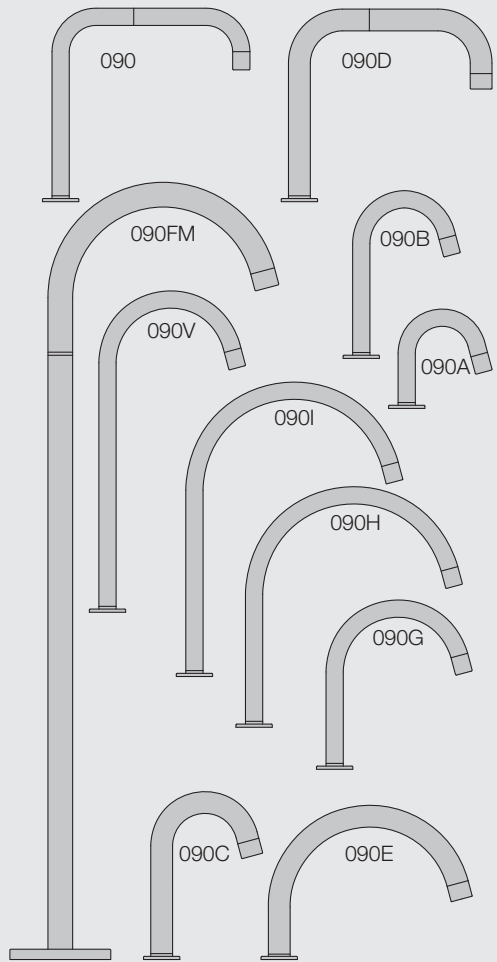

VOLA 090, 090A, 090B:
 VOLA 090C, 090D, 090E:
 VOLA 090G, 090H, 090I, 090V:

1 - 4

VOLA 090FM:

5

Fitting instruction Monteringsvægledning
 Montageanleitung Montage hanledning
 Monteringsvejledning Manuel de montage

www.vola.com

vola

mnt_090_V3_40999824

65 mm
2 1/2"

1/2"

Ø40 mm
Ø1 5/8"

VR17L9K: VR15P, VR16L9, VR17L
 VR437: VR98, 2xVR444, VR450, VR451

vola
 Lunavej 2
 DK-8700 Horsens
 Tlf : + 45 7023 5500
 sales@vola.com
 www.vola.com

VOLA 090I

Date
 Apr. 12

Rev.
 3

Sheet
 SB 19.6