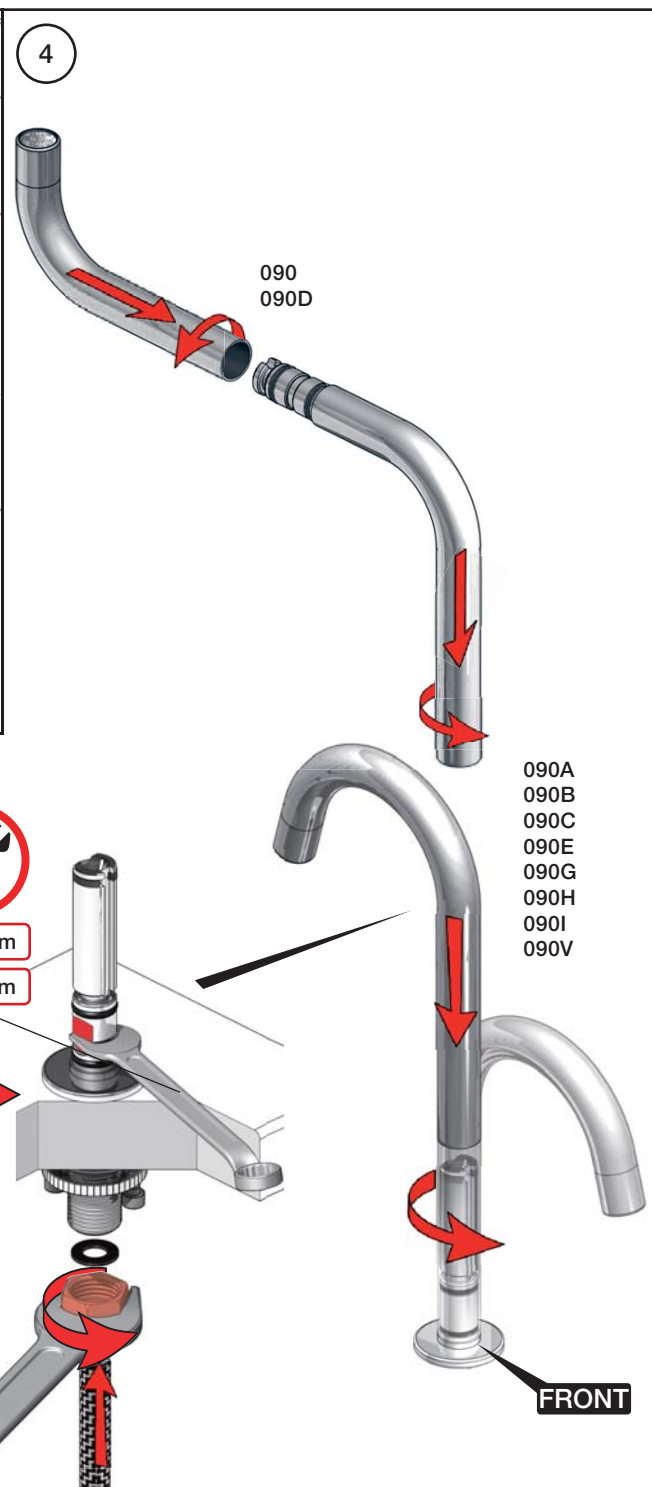

VOLA 090, 090A, 090B:
 VOLA 090C, 090D, 090E:
 VOLA 090G, 090H, 090I, 090V:

1 - 4

VOLA 090FM:

5

Fitting instruction Monteringsvægledning
 Montageanleitung Montage hanledning
 Monteringsvejledning Manuel de montage

www.vola.com

vola

mnt_090_V3_40999824

65 mm
2 1/2"

1/2"

Ø40 mm
Ø1 5/8"

VR17L9K: VR15P, VR16L9, VR17L
 VR437: VR98, 2xVR444, VR450, VR451

vola
 Lunavej 2
 DK-8700 Horsens
 Tlf : + 45 7023 5500
 sales@vola.com
 www.vola.com