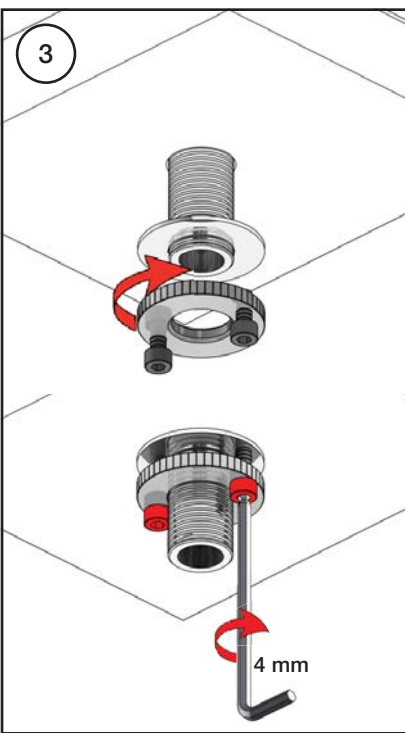

VOLA 090, 090A, 090B:
 VOLA 090C, 090D, 090E:
 VOLA 090G, 090H, 090I, 090V:

1 - 4

VOLA 090FM:

5

Fitting instruction Monteringsvægledning
 Montageanleitung Montage hanledning
 Monteringsvejledning Manuel de montage

www.vola.com

vola

mnt_090_V3_40999824

65 mm
2 1/2"

1/2"

Ø40 mm
Ø1 5/8"

VR17L9K: VR15P, VR16L9, VR17L
 VR437: VR98, 2xVR444, VR450, VR451

vola
 Lunavej 2
 DK-8700 Horsens
 Tlf : + 45 7023 5500
 sales@vola.com
 www.vola.com