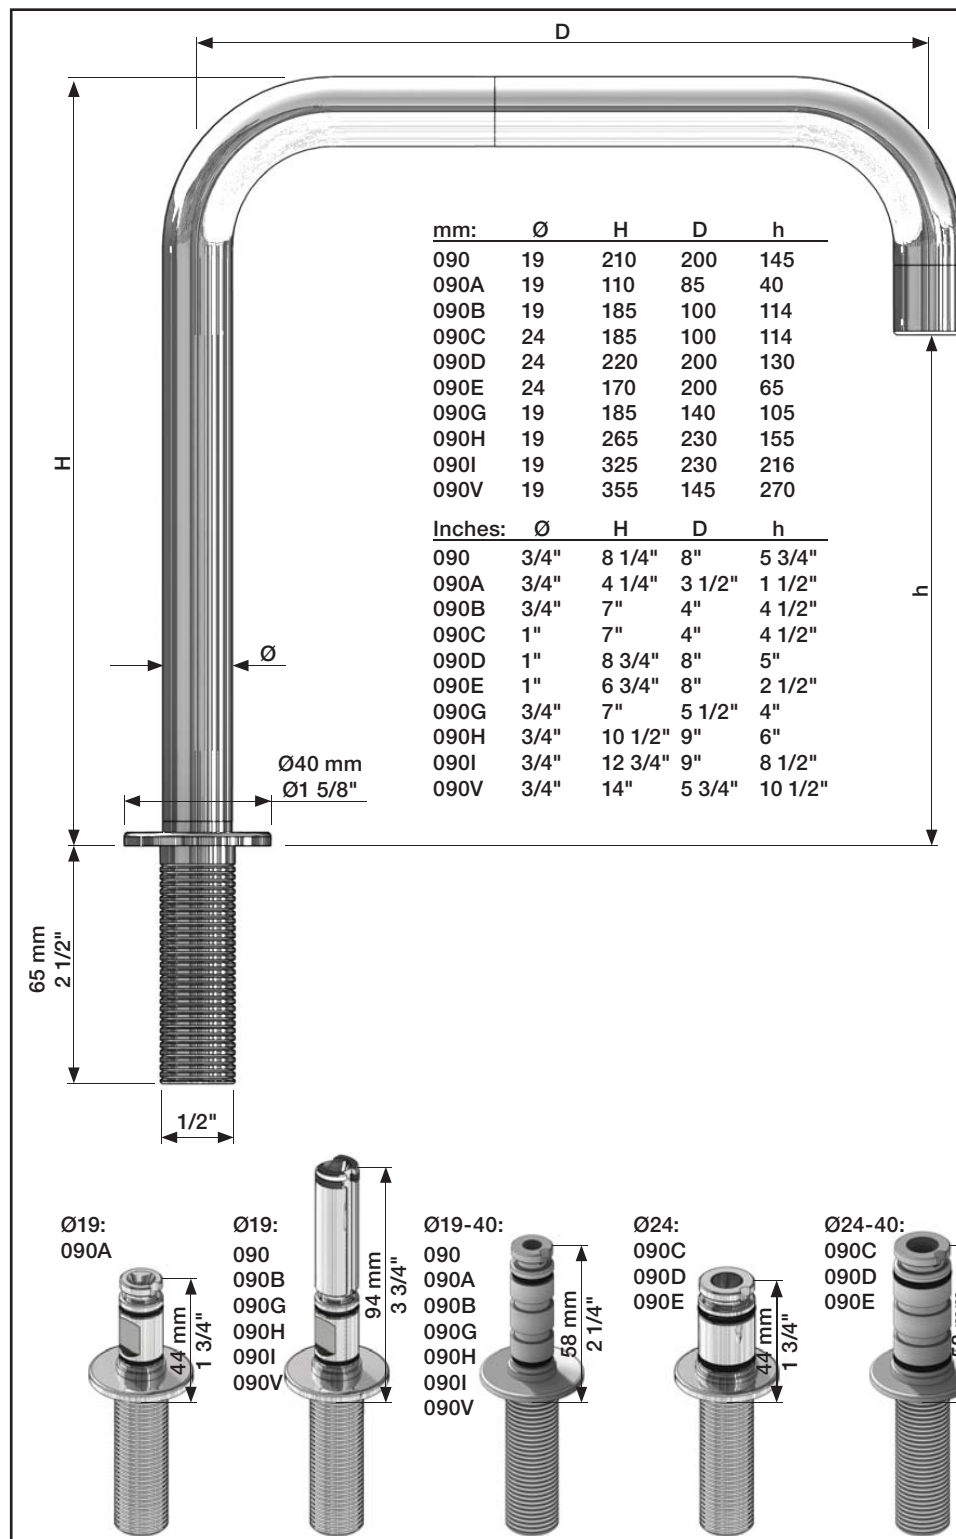

VOLA 090, 090A, 090B:
 VOLA 090C, 090D, 090E:
 VOLA 090G, 090H, 090I, 090V:

1 - 4

VOLA 090FM:

5

Fitting instruction Monteringsvægledning
 Montageanleitung Montage hanledning
 Monteringsvejledning Manuel de montage

www.vola.com

vola

mnt_090_V3_40999824

65 mm
2 1/2"

1/2"

Ø40 mm
Ø1 5/8"

VR17L9K: VR15P, VR16L9, VR17L
 VR437: VR98, 2xVR444, VR450, VR451

vola
 Lunavej 2
 DK-8700 Horsens
 Tlf : + 45 7023 5500
 sales@vola.com
 www.vola.com

VOLA 090I

Date
 Apr. 12

Rev.
 3

Sheet
 SB 19.6