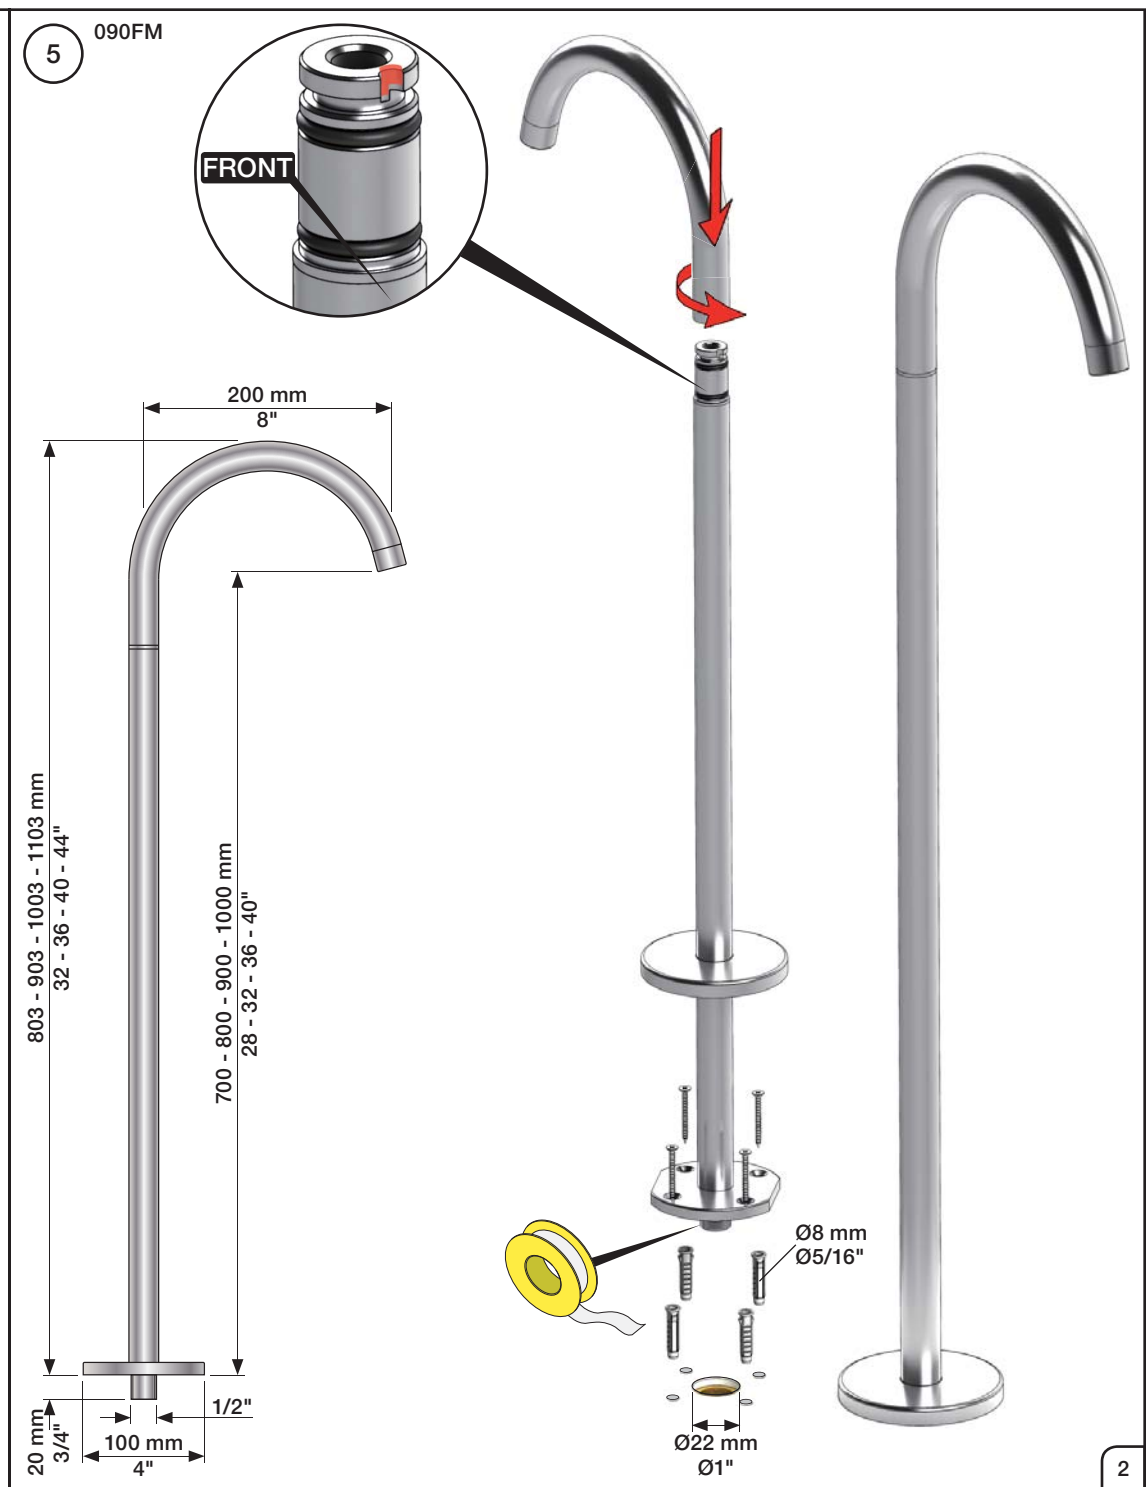

VOLA 090, 090A, 090B:
 VOLA 090C, 090D, 090E:
 VOLA 090G, 090H, 090I, 090V:

1 - 4

VOLA 090FM:

5

Fitting instruction Monteringsvægledning
 Montageanleitung Montage hanledning
 Monteringsvejledning Manuel de montage

www.vola.com

vola

mnt_090_V3_40999824

65 mm
2 1/2"

1/2"

Ø40 mm
Ø1 5/8"

VR17L9K: VR15P, VR16L9, VR17L
 VR437: VR98, 2xVR444, VR450, VR451

vola
 Lunavej 2
 DK-8700 Horsens
 Tlf : + 45 7023 5500
 sales@vola.com
 www.vola.com