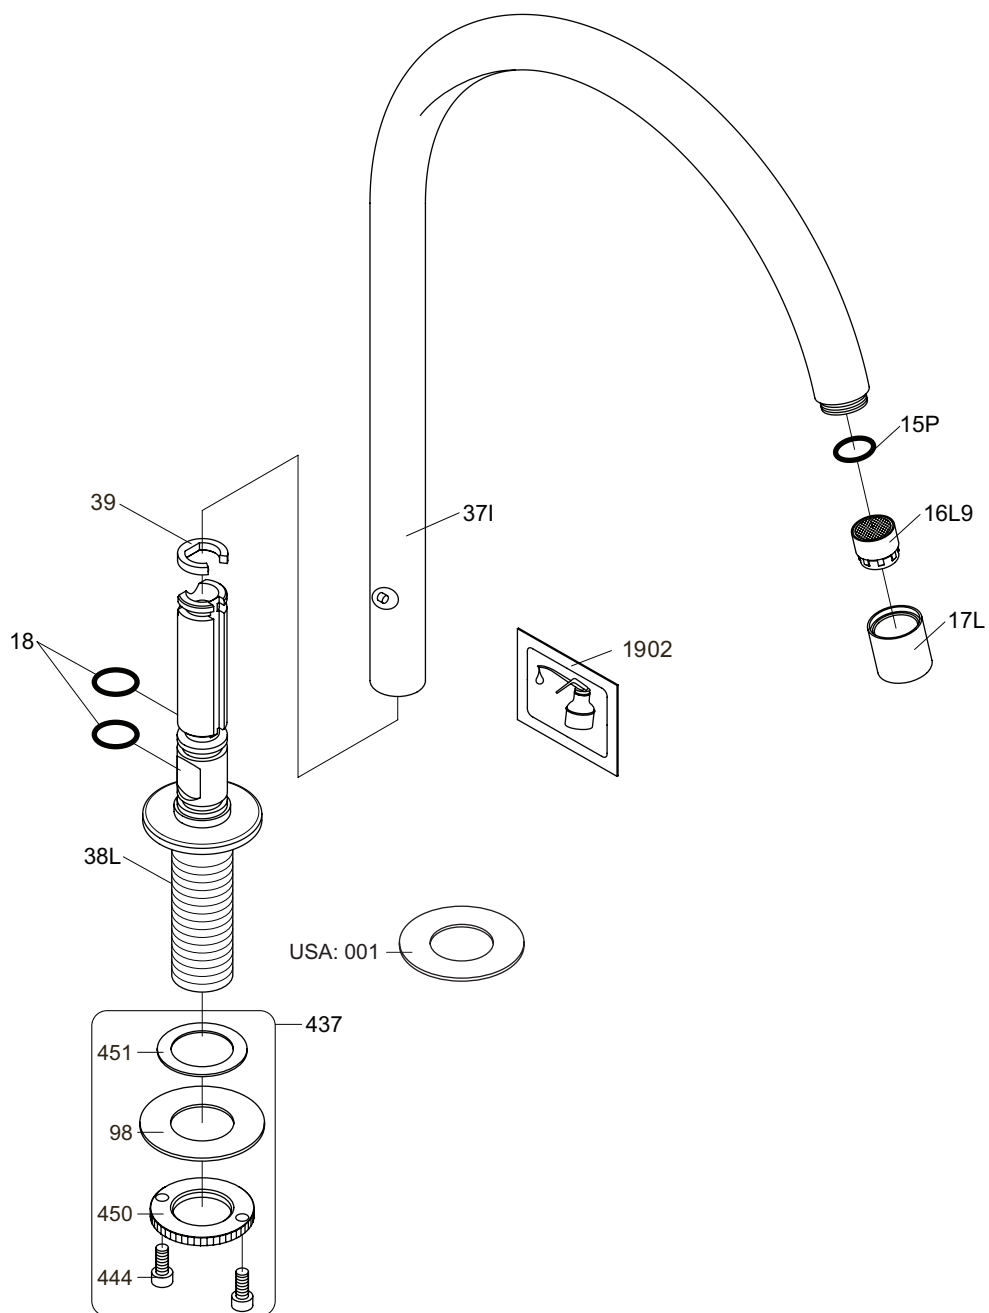

VOLA 090, 090A, 090B:
 VOLA 090C, 090D, 090E:
 VOLA 090G, 090H, 090I, 090V:

1 - 4

VOLA 090FM:

5

Fitting instruction Monteringsvægledning
 Montageanleitung Montage hanledning
 Monteringsvejledning Manuel de montage

www.vola.com

vola

mnt_090_V3_40999824

65 mm
2 1/2"

1/2"

Ø40 mm
Ø1 5/8"

VR17L9K: VR15P, VR16L9, VR17L
 VR437: VR98, 2xVR444, VR450, VR451

vola
 Lunavej 2
 DK-8700 Horsens
 Tlf : + 45 7023 5500
 sales@vola.com
 www.vola.com