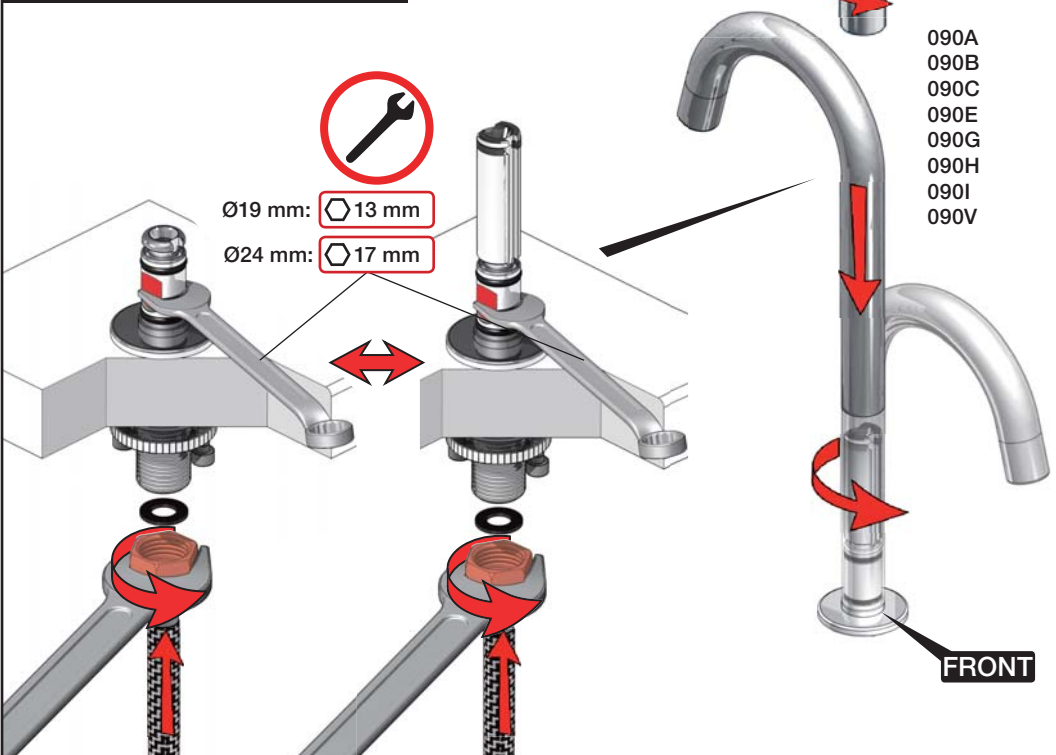

VOLA 090, 090A, 090B:
 VOLA 090C, 090D, 090E:
 VOLA 090G, 090H, 090I, 090V:

1 - 4

VOLA 090FM:

5

Fitting instruction Monteringsvægledning
 Montageanleitung Montage hanledning
 Monteringsvejledning Manuel de montage

www.vola.com

vola

mnt_090_V3_40999824

65 mm
2 1/2"

1/2"

Ø40 mm
Ø1 5/8"

VR17L9K: VR15P, VR16L9, VR17L
 VR437: VR98, 2xVR444, VR450, VR451

vola
 Lunavej 2
 DK-8700 Horsens
 Tlf : + 45 7023 5500
 sales@vola.com
 www.vola.com