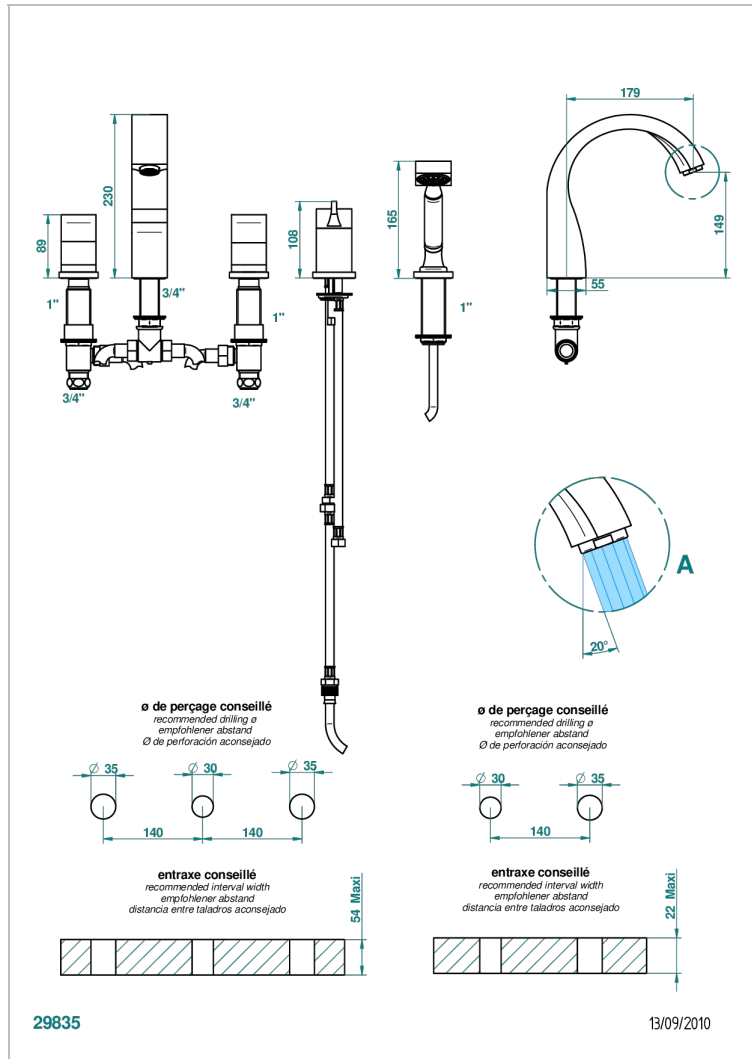

Набор устанавливаемый на борту из керамического смесителя, устанавливаемого на борту, ручного душа, 2 x 3/4" кранов и излива

ХАРАКТЕРИСТИКИ

- Pure
- Набор устанавливаемый на борту из керамического смесителя, устанавливаемого на борту, ручного душа, 2 x 3/4" кранов и излива

ТЕХНИЧЕСКИЕ ХАРАКТЕРИСТИКИ

- Recommandé : 3 bars (max. 5 bars) - Advised : 43,5 psi (max. 72 psi)
- Bec : 35 l/min à 3 bars - Douchette : 9,5 l/min à 3 bars
- Spout : 9.26 gpm at 43.5 psi - Handshower : 2.5 gpm at 43.5 psi