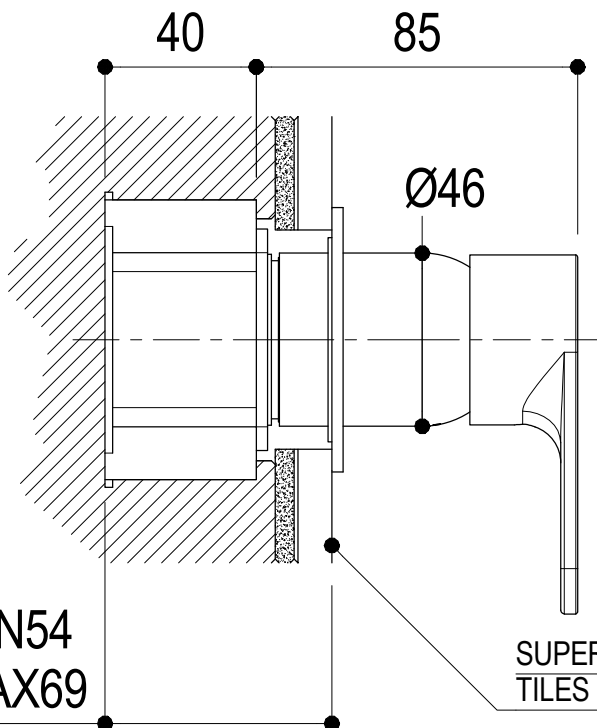

Vista ISO

MIN54
MAX69

SUPERFICIE DELLE PIASTRELLE
TILES SURFACE

Ritmonio
Living a quality experience.
13019 VARALLO - (VC) - ITALY

SERIE

TIP

CODICE

PR38FB201