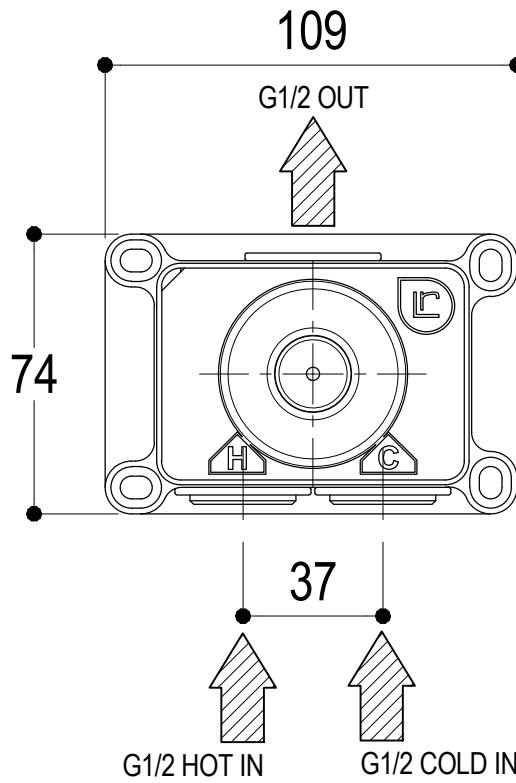

Vista ISO

MIN54
MAX69

SUPERFICIE DELLE PIASTRELLE
TILES SURFACE

Ritmonio
Living a quality experience.
13019 VARALLO - (VC) - ITALY

SERIE

TIP

CODICE

PR38FB201