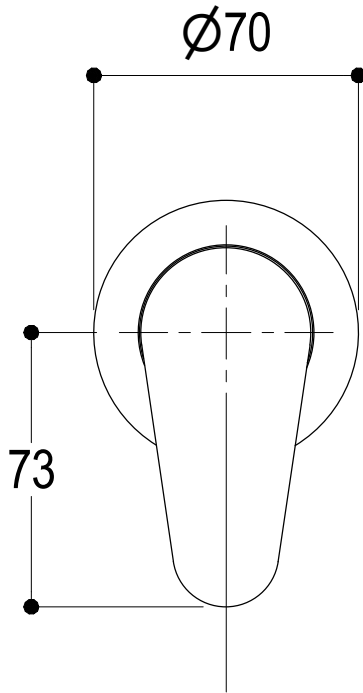

SCHEDA TECNICA / TECHNICAL DATA

RUBINETTERIE RITMONIO S.R.L. si riserva tutti i diritti connessi con il presente documento e con l'oggetto o la materia ivi rappresentati con divieto di riprodurlo, utilizzarlo o renderlo accessibile a terzi in assenza di previa autorizzazione. Disegno CAD non modificabile a mano

Vista ISO

MIN54
MAX69

SUPERFICIE DELLE PIASTRELLE
TILES SURFACE

Ritmonio
Living a quality experience.
13019 VARALLO - (VC) - ITALY

SERIE

TIP

CODICE

PR38FB201