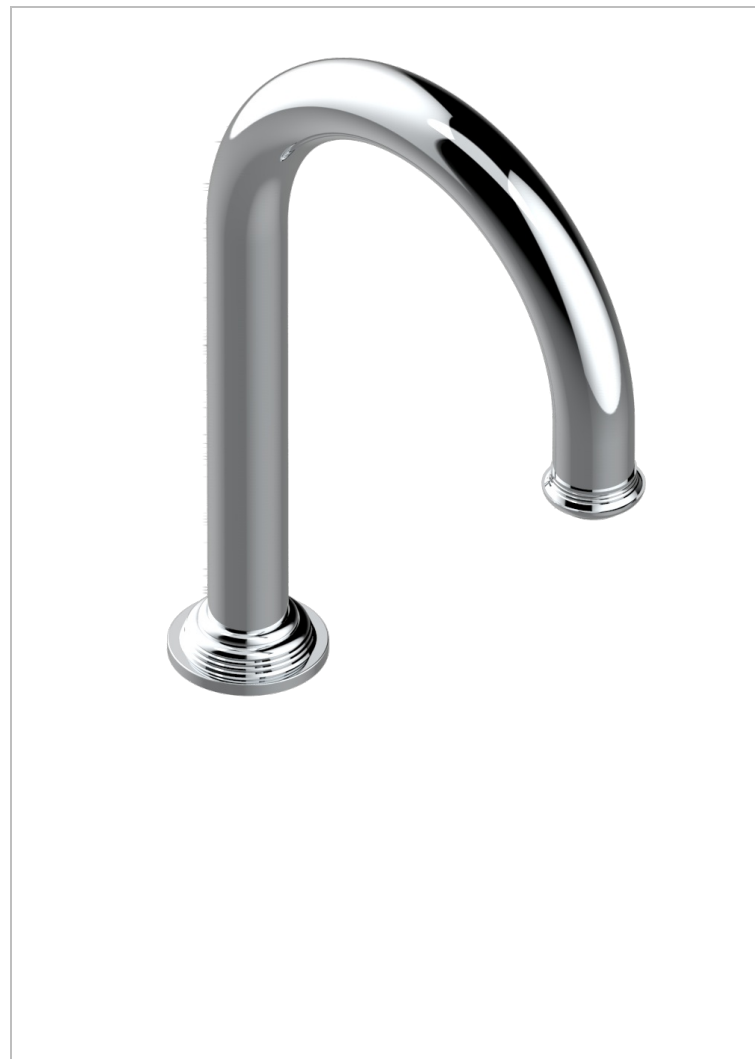

# WEST COAST С МЕТАЛЛИЧЕСКИМИ РУЧКАМИ-КРЕСТИКАМИ

THG<sup>®</sup>  
PARIS

U9A-29SGH

Кран для ванны на борт большого размера 3/4" с высоким изливом

## ХАРАКТЕРИСТИКИ

- West Coast с металлическими ручками-крестиками
- Кран для ванны на борт большого размера 3/4" с высоким изливом

## ДОСТУПНЫЕ ВАРИАНТЫ ПОКРЫТИЙ

Blush PVD - H62  
Graphite PVD - H64  
Matt Umber PVD - H67  
Matt blush PVD - H60  
Matt graphite PVD - H65  
Umber PVD - H66

Аранья (чёрный никель) - D24  
Бронза - D01  
Золото - F01  
Матовая красная старинная медь - H07  
Матовое золото - F07  
Матовое светлое золото - F31