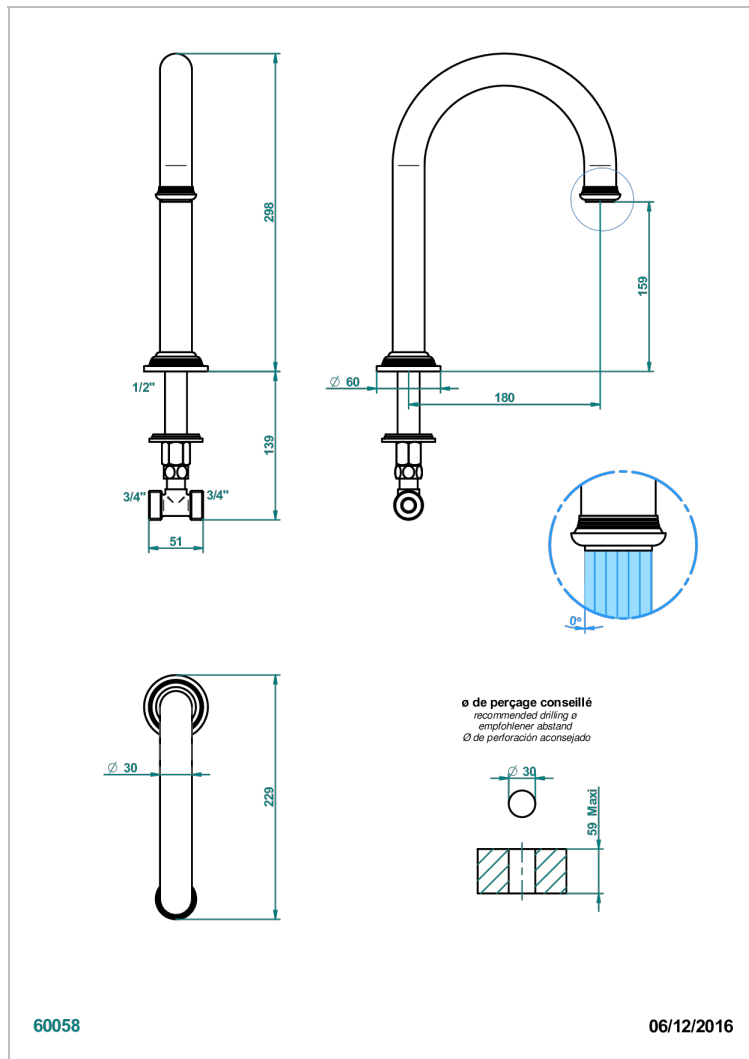

# WEST COAST С МЕТАЛЛИЧЕСКИМИ РУЧКАМИ-КРЕСТИКАМИ

THG<sup>®</sup>  
PARIS

U9A-29SGH

Кран для ванны на борт большого размера 3/4" с высоким изливом

## ХАРАКТЕРИСТИКИ

- West Coast с металлическими ручками-крестиками
- Кран для ванны на борт большого размера 3/4" с высоким изливом