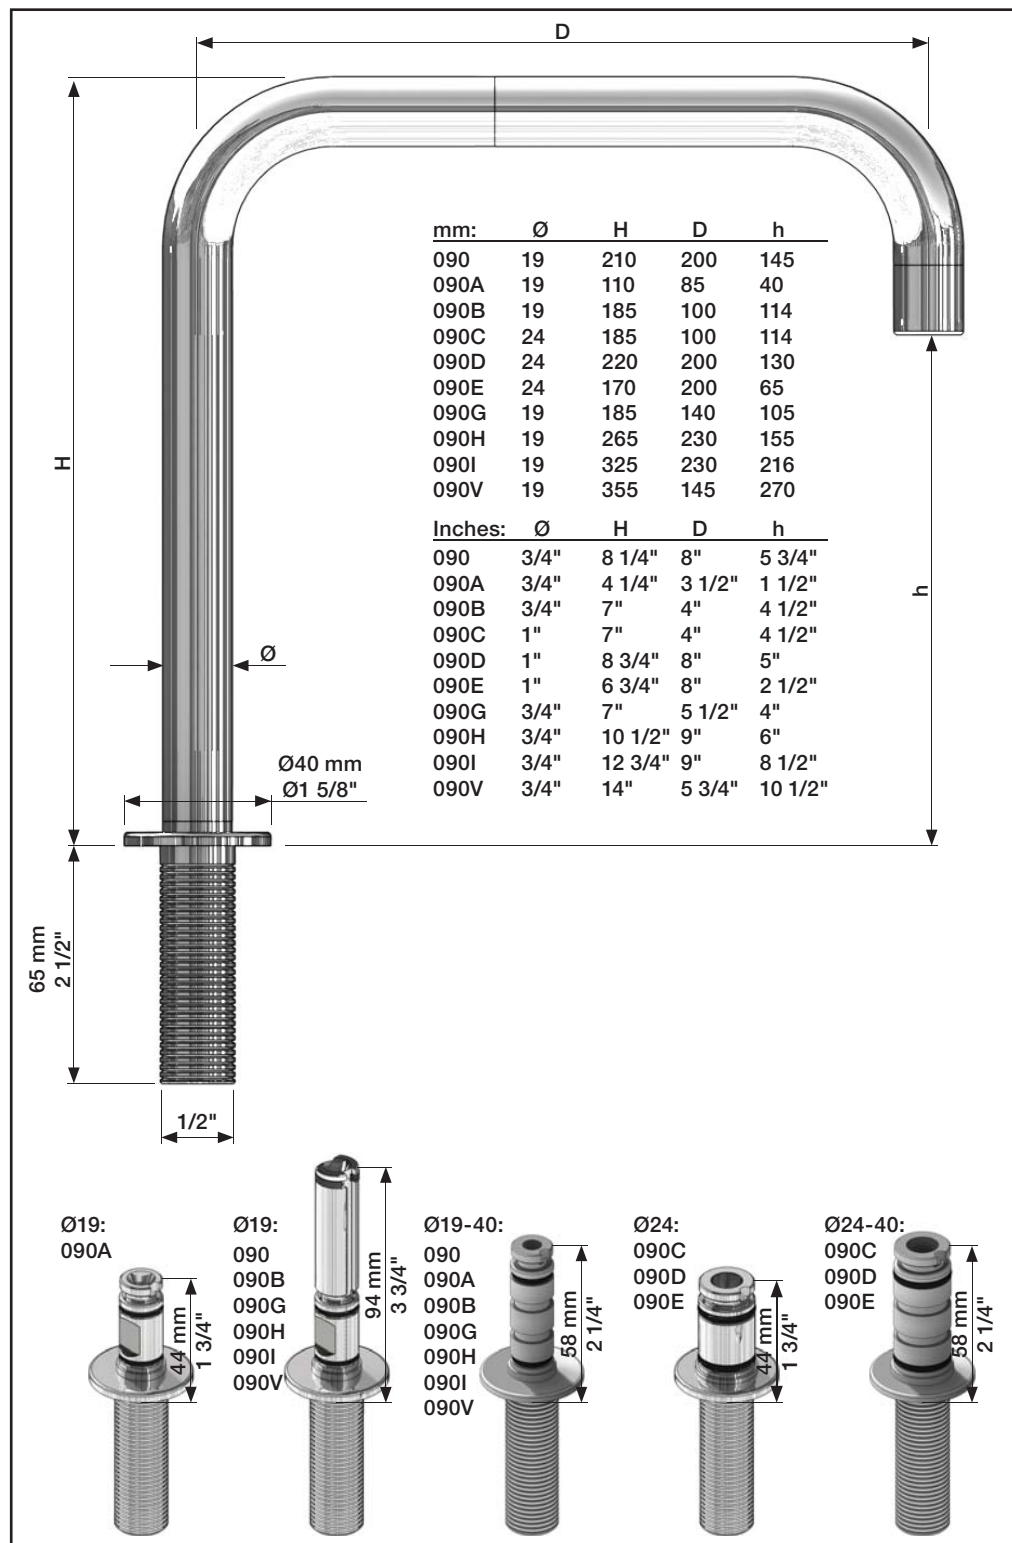

VOLA 090, 090A, 090B:
 VOLA 090C, 090D, 090E:
 VOLA 090G, 090H, 090I, 090V:

1 - 4

VOLA 090FM:

5

Fitting instruction Monteringsvægledning
 Montageanleitung Montage hanledning
 Monteringsvejledning Manuel de montage

www.vola.com

vola

mnt_090_V3_40999824

VR17L9K: VR15P, VR16L9, VR17L
 VR437: VR98, 2xVR444, VR450, VR451

vola
 Lunavej 2
 DK-8700 Horsens
 Tlf : + 45 7023 5500
 sales@vola.com
 www.vola.com

VOLA 090V

Date
 Apr. 12