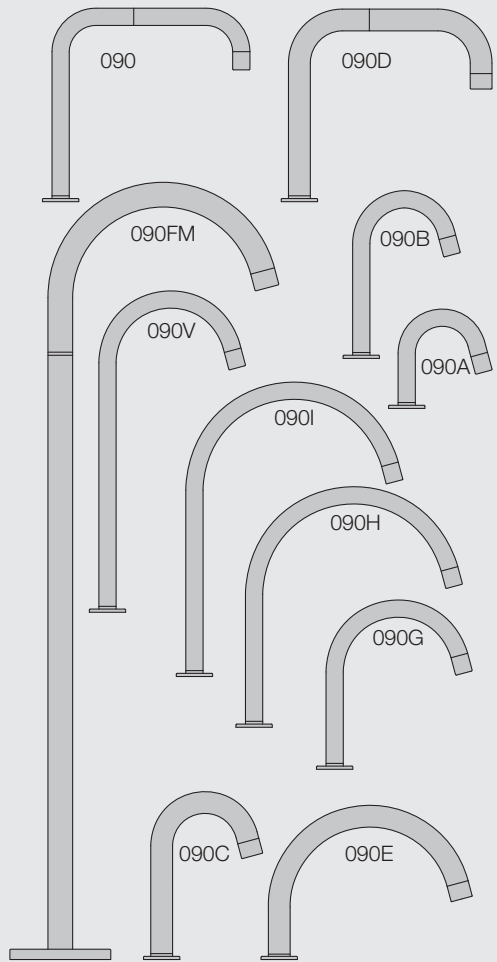

VOLA 090, 090A, 090B:
 VOLA 090C, 090D, 090E:
 VOLA 090G, 090H, 090I, 090V:

1 - 4

VOLA 090FM:

5

Fitting instruction Monteringsvægledning
 Montageanleitung Montage hanledning
 Monteringsvejledning Manuel de montage

www.vola.com

vola

mnt_090_V3_40999824

VR17L9K: VR15P, VR16L9, VR17L
 VR437: VR98, 2xVR444, VR450, VR451

vola
 Lunavej 2
 DK-8700 Horsens
 Tlf : + 45 7023 5500
 sales@vola.com
 www.vola.com

VOLA 090V

Date
 Apr. 12