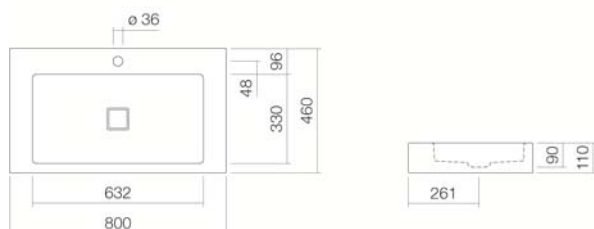

Wit, anti-bacterieel (XXXX XXX 401)

met kraangat, zonder overloop

3 gatenboring, extra kraangat voor zeepdispenser, speciale- of matkleur

800 x 110 x 460 mm

Geglazuurd staal

10,0 kg

voor de wandaansluiting

Sifon SI.2, Sifon SI.3, Hoekstopkraan-bekleding EV.3,

Handdoekhouder links HTH.320.L1, Handdoekhouder rechts

HTH.320.R1, Zeepdispenser LS.1

Optimaal neervalpunt ca.118 – 158 mm vanaf midden kraangat.

#### Specificatie

Wastafel, rechthoekig, 800 x 460 mm, hoogte 110 mm, bakdiepte van boven 65 mm, rechthoekige waskom in het midden, van binnen en buiten geglazuurd, wit, met kraangat, zonder overloop, inclusief afvoerplug met afdekkapje in geglazuurd staal en bevestigingsset