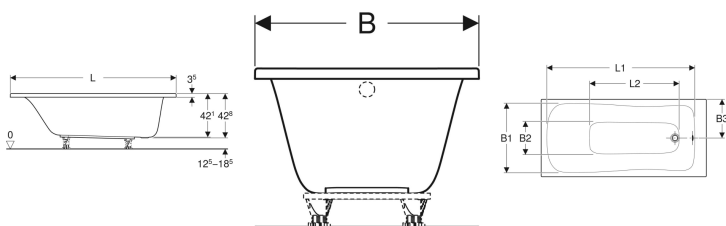

Ванна прямоугольная Geberit Renova

Образец

Цели применения

- Для санузлов в частных квартирах/домах и гостиницах
- Для монтажа с ножками ванн или держателями ванн

Характеристики

- Прямоугольная

Объем поставки

- Ванна

- Сток на окончании основания
- Сливное отверстие \varnothing 52 мм

Технические характеристики

Материал | Сантехнический акрил

Арт. №	Цвет / поверхность	L	L1	L2	B	B1	B2	B3	H	Общий объем
554.201.01.1	Белый / Глянцевый	150 см	134 см	85.9 см	70 см	62.6 см	27.3 см	35 см	42.8 см	153 л