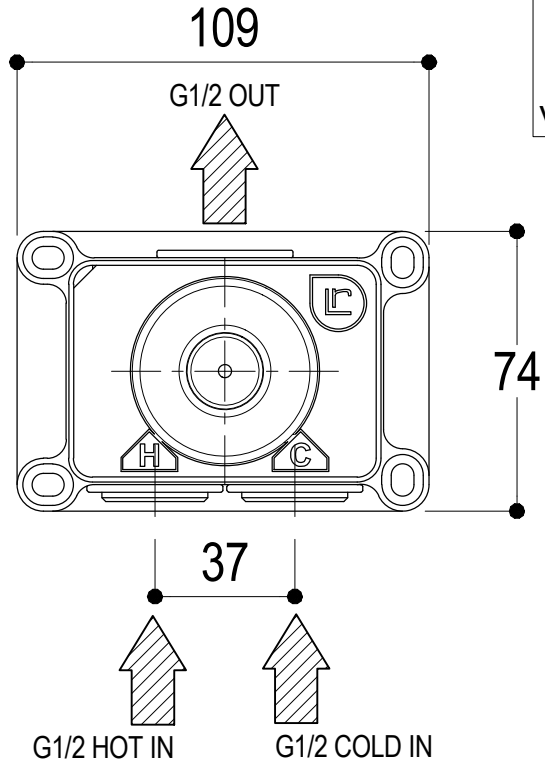

SCHEDA TECNICA / TECHNICAL DATA

RUBINETTERIE RITMONIO S.R.L. si riserva tutti i diritti connessi con il presente documento e con l'oggetto o la materia ivi rappresentati con divieto di riprodurlo, utilizzarlo o renderlo accessibile a terzi in assenza di previa autorizzazione. Disegno CAD non modificabile a mano

Vista ISO

SERIE	TIP	CODICE	DATA EMISSIONE
		PR38FB 101	18/02/15
DENOMINAZIONE			REVISIONE
Miscelatore monocomando ad incasso per doccia			2
Built-in single lever shower mixer			11/10/16