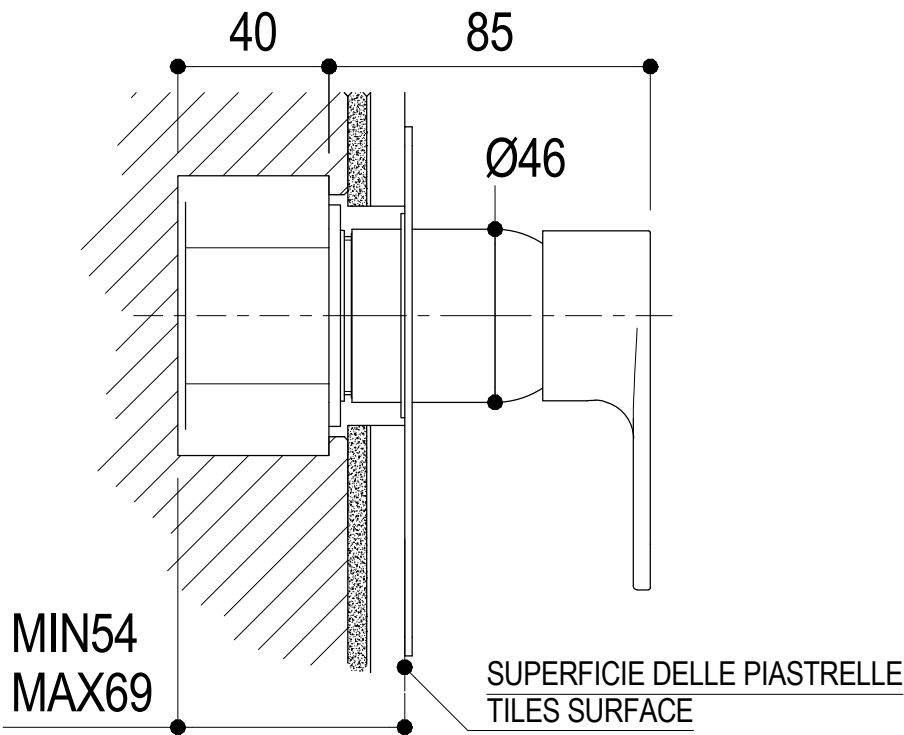

Vista ISO

SERIE	TIP	CODICE	DATA EMISSIONE
		PR38FB 101	18/02/15
DENOMINAZIONE			REVISIONE
Miscelatore monocomando ad incasso per doccia			2
Built-in single lever shower mixer			11/10/16