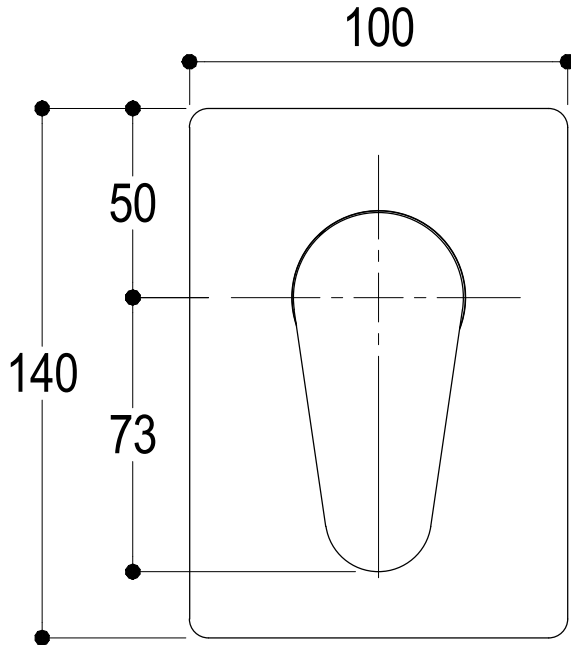

Vista ISO

SERIE	TIP	CODICE	DATA EMISSIONE
		PR38FB 101	18/02/15
DENOMINAZIONE			REVISIONE
Miscelatore monocomando ad incasso per doccia			2
Built-in single lever shower mixer			11/10/16