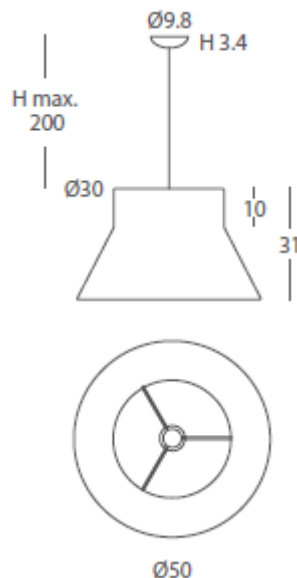

REF.
26870/24

COLGANTE / SUSPENSION
IP20

MATERIAL
Metal y cuerda / Metal and cord

ACABADO / FINISH
Florón blanco mate o níquel satinado /
Canopy matt white or satin nickel
Cuerda: ver colores estándar /
Cord: see standard colors

INSTALACIÓN / INSTALLATION
- E27 LED 1x10W Ø6cm 

* Archivos 3D y ficheros fotométricos disponibles en web /
3D and photometric files available on the web

*(bombillas no incluidas / lamps not included)

REF.
26870/35

INSTALACIÓN / *INSTALLATION*
- E27 LED 1x10W Ø6cm 

REF.
26870/50

COLGANTE / *SUSPENSION*
IP20

MATERIAL
Metal y cuerda / *Metal and cord*

ACABADO / *FINISH*
Florón blanco mate o níquel satinado /
Canopy matt white or satin nickel
Cuerda: ver colores estándar /
Cord: see standard colors