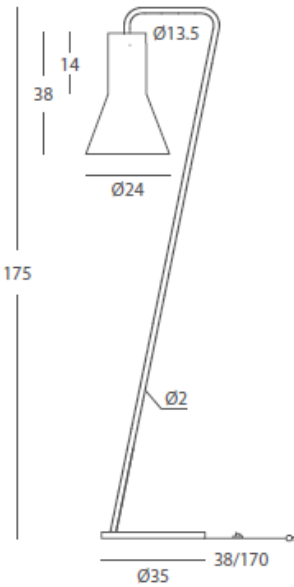

INSTALACIÓN / INSTALLATION
- E27 LED 1x10W Ø6cm 

* Archivos 3D y ficheros fotométricos disponibles en web /
3D and photometric files available on the web

*(bombillas no incluidas / lamps not included)

REF.
26870/35

INSTALACIÓN / *INSTALLATION*
- E27 LED 1x10W Ø6cm 

REF.
26870/50

COLGANTE / *SUSPENSION*
IP20

MATERIAL
Metal y cuerda / *Metal and cord*

ACABADO / *FINISH*
Florón blanco mate o níquel satinado /
Canopy matt white or satin nickel
Cuerda: ver colores estándar /
Cord: see standard colors

INSTALACIÓN / *INSTALLATION*
- E27 LED 1x10W Ø6cm 

- E27 LED 1x20W 

*(bombillas no incluidas / *lamps not included*)

* Archivos 3D y ficheros fotométricos disponibles en web / *3D and photometric files available on the web*