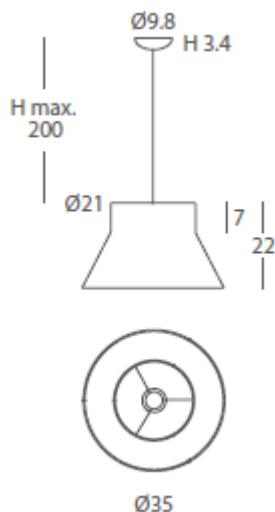

REF.
26870/24

COLGANTE / SUSPENSION
IP20

MATERIAL
Metal y cuerda / Metal and cord

ACABADO / FINISH
Florón blanco mate o níquel satinado /
Canopy matt white or satin nickel
Cuerda: ver colores estándar /
Cord: see standard colors

INSTALACIÓN / INSTALLATION
- E27 LED 1x10W Ø6cm 

* Archivos 3D y ficheros fotométricos disponibles en web /
3D and photometric files available on the web

*(bombillas no incluidas / lamps not included)

REF.
26870/35