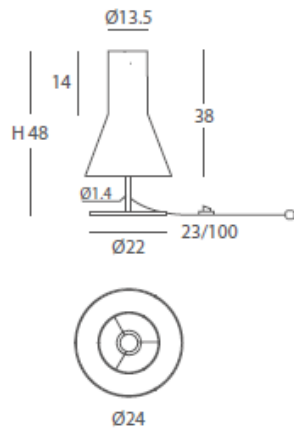

INSTALACIÓN / INSTALLATION
- E27 LED 1x10W Ø6cm 

* Archivos 3D y ficheros fotométricos disponibles en web /
3D and photometric files available on the web

*(bombillas no incluidas / lamps not included)

REF.
26870/35

INSTALACIÓN / *INSTALLATION*
- E27 LED 1x10W Ø6cm 

REF.
26870/50

COLGANTE / *SUSPENSION*
IP20

MATERIAL
Metal y cuerda / *Metal and cord*

ACABADO / *FINISH*
Florón blanco mate o níquel satinado /
Canopy matt white or satin nickel
Cuerda: ver colores estándar /
Cord: see standard colors

INSTALACIÓN / *INSTALLATION*
- E27 LED 1x10W Ø6cm 

- E27 LED 1x20W 

*(bombillas no incluidas / *lamps not included*)

* Archivos 3D y ficheros fotométricos disponibles en web / *3D and photometric files available on the web*