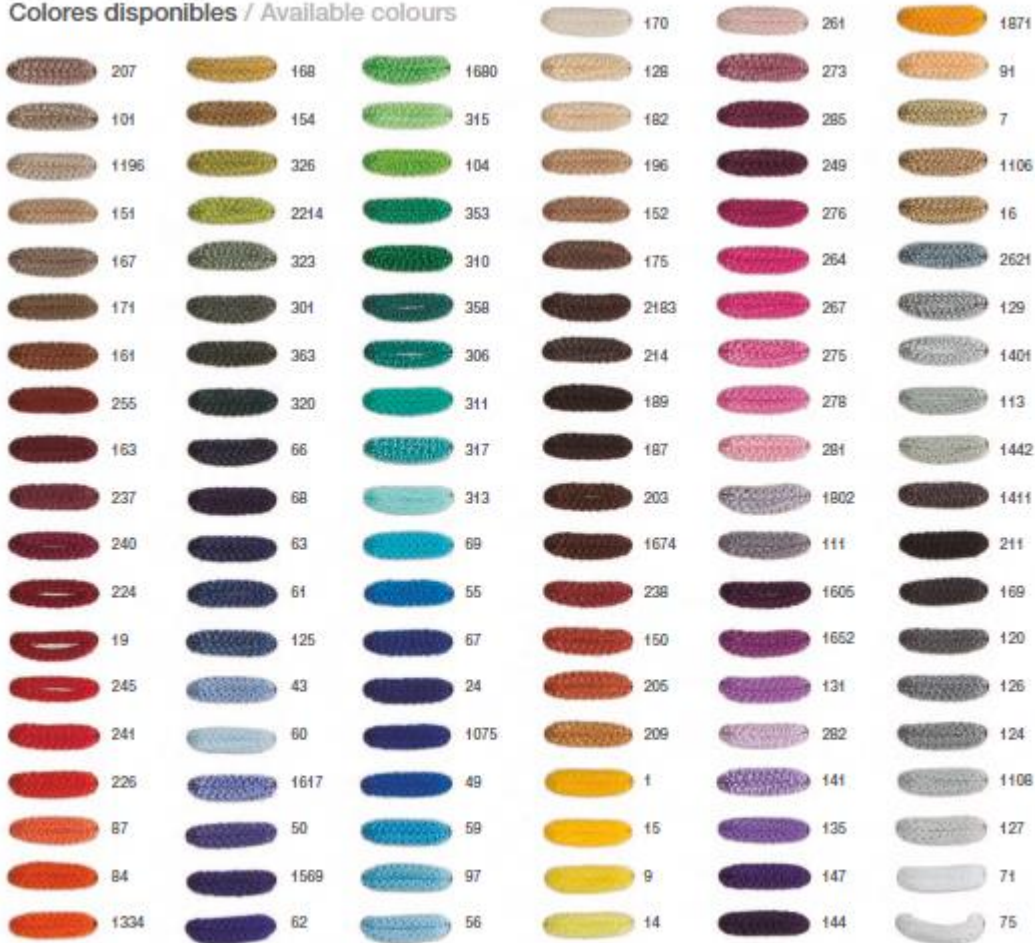

REF.
26071

SOBREMESA / TABLE LAMP
IP20

MATERIAL
Metal y cuerda / Metal and cord

ACABADO / FINISH
Blanco texturado / Granulated white
Cuerda: ver colores estándar /
Cord: see standard colors

INSTALACIÓN / INSTALLATION
- E27 LED 1x10W Ø6cm

- E27 LED 1x20W

*(bombillas no incluidas / lamps not included)

* Archivos 3D y ficheros fotométricos disponibles en web / 3D and photometric files available on the web

CARTA DE COLORES CUERDAS / CORD COLOR CHART

Colores disponibles / Available colours

*El color de Pantone es orientativo / Pantone color is illustrative.