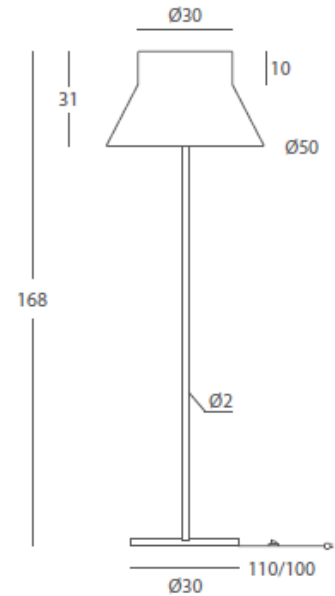

INSTALACIÓN / INSTALLATION
- E27 LED 1x10W Ø6cm 

* Archivos 3D y ficheros fotométricos disponibles en web /
3D and photometric files available on the web

*(bombillas no incluidas / lamps not included)

REF.
26870/35

INSTALACIÓN / *INSTALLATION*
- E27 LED 1x10W Ø6cm 

REF.
26870/50

COLGANTE / *SUSPENSION*
IP20

MATERIAL
Metal y cuerda / *Metal and cord*

ACABADO / *FINISH*
Florón blanco mate o níquel satinado /
Canopy matt white or satin nickel
Cuerda: ver colores estándar /
Cord: see standard colors

INSTALACIÓN / *INSTALLATION*
- E27 LED 1x10W Ø6cm 

- E27 LED 1x20W 

*(bombillas no incluidas / *lamps not included*)

* Archivos 3D y ficheros fotométricos disponibles en web / *3D and photometric files available on the web*