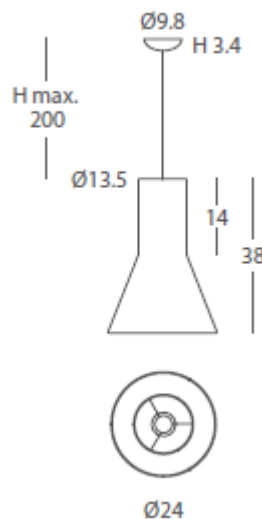

INSTALACIÓN / INSTALLATION
- E27 LED 1x10W Ø6cm 

* Archivos 3D y ficheros fotométricos disponibles en web /
3D and photometric files available on the web

*(bombillas no incluidas / lamps not included)

REF.
26870/35