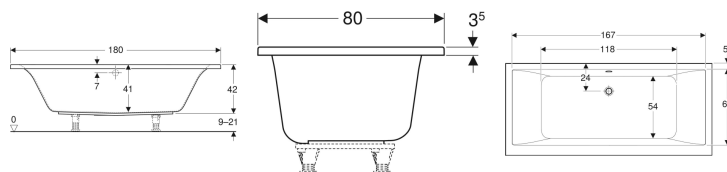

Прямоугольная ванна Geberit Renova Plan Duo

Образец

Цели применения

- Для санузлов в частных квартирах/домах и гостиницах
- Для монтажа с ножками ванн или держателями ванн

Характеристики

- Прямоугольная

Объем поставки

- Ванна

- Предусмотрено для двух человек
- Сток по середине, эксцентрический
- Сливное отверстие \varnothing 52 мм

Технические характеристики

Материал | Сантехнический акрил

Арт. №	Цвет / поверхность	L	B	H	Общий объем
554.307.01.1	Белый / Глянцевый	180 см	80 см	42 см	219 л