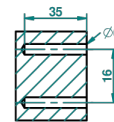

TROCADERO ТИГРОВЫЙ ГЛАЗ

U7E-52A

Душ ручной стильный встраиваемый в стену, шланг и стационарный кронштейн

THG®
PARIS

27915

24/01/2011

ХАРАКТЕРИСТИКИ

- Trocadéro тигровый глаз
- Душ ручной стильный встраиваемый в стену, шланг и стационарный кронштейн

ТЕХНИЧЕСКИЕ ХАРАКТЕРИСТИКИ

- Recommandé : 3 bars (max. 5 bars) - Advised : 43,5 psi (max. 72 psi)
- 9,5 l/min à 3 bars (2.5 gpm at 43.5 psi)

ДОСТУПНЫЕ ВАРИАНТЫ ПОКРЫТИЙ

Blush PVD - H62
Graphite PVD - H64
Matt Umber PVD - H67
Matt blush PVD - H60
Matt graphite PVD - H65
Umber PVD - H66

Аранья (чёрный никель) - D24
Золото - F01
Матовое золото - F07
Матовое светлое золото - F31
Матовый никель - C01
Матовый хром - C02

Никель - B01
Покрытие PVD бронза - F33
Покрытие PVD золотистый цвет - H52
Покрытие PVD латунь - H49
Покрытие PVD матовая бронза - F34
Покрытие PVD матовая латунь - H50

Покрытие PVD матовый золотистый - H53
Покрытие PVD матовый никель - H56
Покрытие PVD никель - H55
Розовое золото - F27
Сатинированное золото - F03
Сатинированный хром - C03

Светлое золото - F30
Серебро с родием - F18
Состаренный никель - H28
Хром - A02
Хром/золото - G02