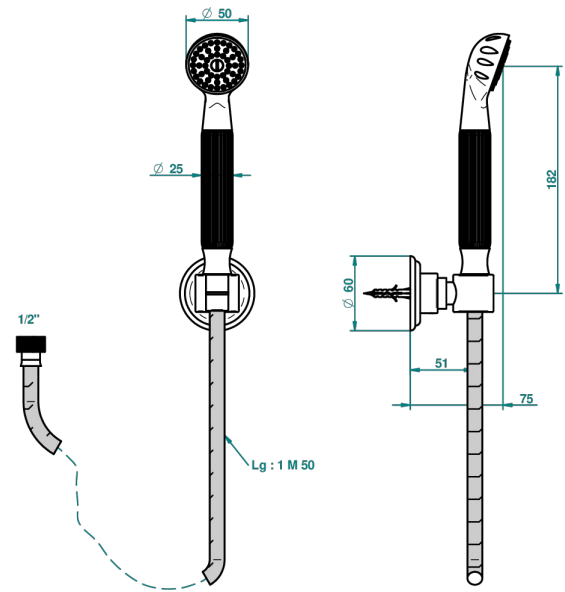

TROCADERO ТИГРОВЫЙ ГЛАЗ

U7E-52A

Душ ручной стильный встраиваемый в стену, шланг и стационарный кронштейн

THG®
PARIS

27915

24/01/2011

ХАРАКТЕРИСТИКИ

- Trocadéro тигровый глаз
- Душ ручной стильный встраиваемый в стену, шланг и стационарный кронштейн

ТЕХНИЧЕСКИЕ ХАРАКТЕРИСТИКИ

- Recommandé : 3 bars (max. 5 bars) - Advised : 43,5 psi (max. 72 psi)
- 9,5 l/min à 3 bars (2.5 gpm at 43.5 psi)

ДОСТУПНЫЕ ВАРИАНТЫ ПОКРЫТИЙ

Blush PVD - H62
Graphite PVD - H64
Matt Umber PVD - H67
Matt blush PVD - H60
Matt graphite PVD - H65
Umber PVD - H66

Аранья (чёрный никель) - D24
Золото - F01
Матовое золото - F07
Матовое светлое золото - F31
Матовый никель - C01
Матовый хром - C02

Никель - B01
Покрытие PVD бронза - F33
Покрытие PVD золотистый цвет - H52
Покрытие PVD латунь - H49
Покрытие PVD матовая бронза - F34
Покрытие PVD матовая латунь - H50

Покрытие PVD матовый золотистый - H53
Покрытие PVD матовый никель - H56
Покрытие PVD никель - H55
Розовое золото - F27
Сатинированное золото - F03
Сатинированный хром - C03

Светлое золото - F30
Серебро с родием - F18
Состаренный никель - H28
Хром - A02
Хром/золото - G02