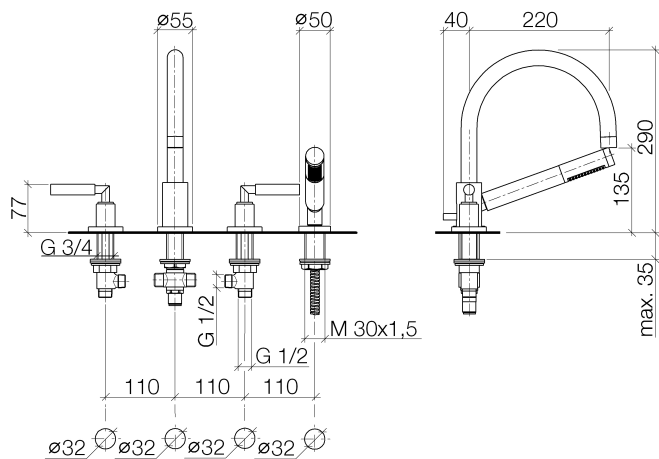

Ванна - Tapa.

Смеситель на четыре отверстия для монтажа на борту ванны или на краю плитки -
Артикульный номер: 27 512 882-33

- вылет 220 мм
- душевой гарнитур со шлангом: нормальная струя
- излив: круглая обогащенная воздухом струя
- душевой комплект со шлангом для душа и системой удаления известковых отложений
- с системой защиты от известковых отложений
- автоматическое переключение ванна/душ
- высота смесителя 290 мм
- высота до аэратора 135 мм
- диаметр отверстия вентиля бокового 32 мм
- диаметр отверстия под излив 32 мм
- диаметр отверстия под душевой шланг 32 мм
- розетка для излива Ø 55 мм
- розетка для душевого комплекта со шлангом Ø 50 мм
- розетка для бокового клапана Ø 55 мм
- металлический душевой шланг 1750 мм со встроенной защитой от перекручивания
- расход макс. 23,5 л/мин при гидравлическом давлении 3 бара
- расход душевого комплекта макс. 6,8 л/мин
- Группа смесителей согл. DIN 4109: 1
- (ADA)
- Поставляется по запросу также с вылетами 260 мм или 300 мм (x-TRA SERVICE).
- Защищён от обратного потока.

чёрный матовый

Ванна - Тага.

Смеситель на четыре отверстия для монтажа на борту ванны или на краю плитки -
 Артикульный номер: 27 512 882-33

размерный чертеж

Все величины в мм / дюймах = мм x 0,0394

график расхода

Ванна - Тага.

Смеситель на четыре отверстия для монтажа на борту ванны или на краю плитки -
Артикульный номер: 27 512 882-33

Другие варианты поверхностей

хром
27 512 882-00

платина матовая
27 512 882-06

платина
27 512 882-08

12 801 970-33
Колпачки декоративные для
Perfecto - чёрный матовый

Ванна - Tora.

Смеситель на четыре отверстия для монтажа на борту ванны или на краю плитки -

Артикульный номер: 27 512 882-33

Спецификация запасных частей