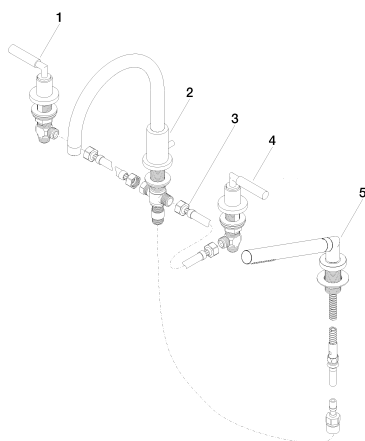

Ванна - Tapa.

Смеситель на четыре отверстия для монтажа на борту ванны или на краю плитки -
Артикульный номер: 27 512 882-33

- вылет 220 мм
- душевой гарнитур со шлангом: нормальная струя
- излив: круглая обогащенная воздухом струя
- душевой комплект со шлангом для душа и системой удаления известковых отложений
- с системой защиты от известковых отложений
- автоматическое переключение ванна/душ
- высота смесителя 290 мм
- высота до аэратора 135 мм
- диаметр отверстия вентиля бокового 32 мм
- диаметр отверстия под излив 32 мм
- диаметр отверстия под душевой шланг 32 мм
- розетка для излива Ø 55 мм
- розетка для душевого комплекта со шлангом Ø 50 мм
- розетка для бокового клапана Ø 55 мм
- металлический душевой шланг 1750 мм со встроенной защитой от перекручивания
- расход макс. 23,5 л/мин при гидравлическом давлении 3 бара
- расход душевого комплекта макс. 6,8 л/мин
- Группа смесителей согл. DIN 4109: 1
- (ADA)
- Поставляется по запросу также с вылетами 260 мм или 300 мм (x-TRA SERVICE).
- Защищён от обратного потока.

чёрный матовый

Ванна - Тага.

Смеситель на четыре отверстия для монтажа на борту ванны или на краю плитки -
 Артикульный номер: 27 512 882-33

размерный чертеж

Все величины в мм / дюймах = мм x 0,0394

график расхода

Ванна - Тага.

Смеситель на четыре отверстия для монтажа на борту ванны или на краю плитки -
Артикульный номер: 27 512 882-33

Другие варианты поверхностей

хром
27 512 882-00

платина матовая
27 512 882-06

платина
27 512 882-08

12 801 970-33
Колпачки декоративные для
Perfecto - чёрный матовый

Ванна - Tora.

Смеситель на четыре отверстия для монтажа на борту ванны или на краю плитки -

Артикульный номер: 27 512 882-33

Спецификация запасных частей