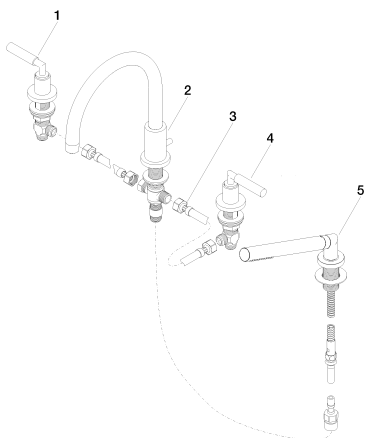

Ванна - Tara.

Смеситель на четыре отверстия для монтажа на борту ванны или на краю плитки -

Артикульный номер: 27 512 882-33

Спецификация запасных частей

№	Артикульный №	Наименование	Расходуемое кол-во
1	20 000 882-33	Вентиль боковой заправление вправо - чёрный матовый	1
2	13 512 892-33	Излив 220 мм - чёрный матовый	1
3	12 502 970 90	Напорный шланг 1/2" x 1/2" x 400 мм -	2
4	20 000 883-33	Вентиль боковой заправление влево - чёрный матовый	1
5	27 702 979-33	Душевой гарнитур со шлангом для монтажа на борту ванны или на краю плитки - чёрный матовый	1