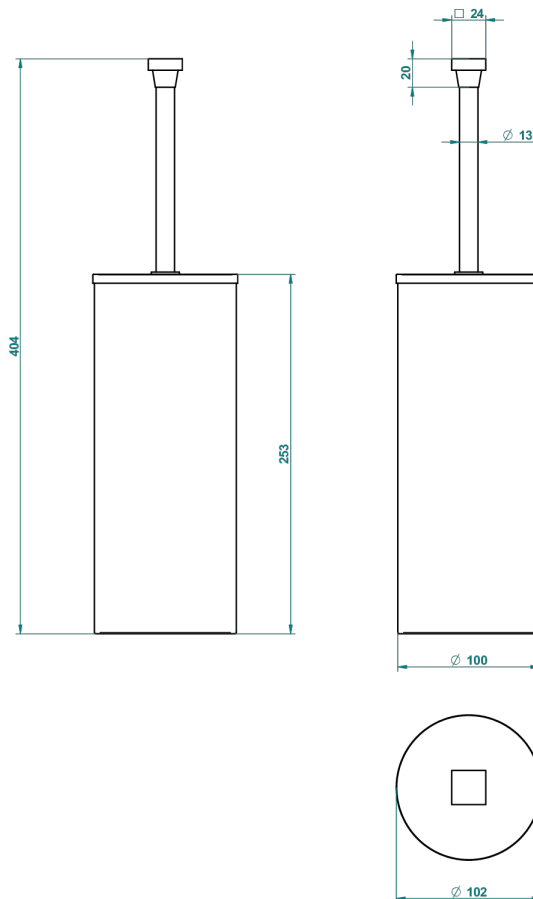

MONTAIGNE MARBRE LEONARDO GREY

G3T-4700C

Стакан напольный и щётка для унитаза с крышкой

THG[®]
PARIS

22388

18/11/2015

ХАРАКТЕРИСТИКИ

- Montaigne marbre Leonardo Grey
- Стакан напольный и щётка для унитаза с крышкой