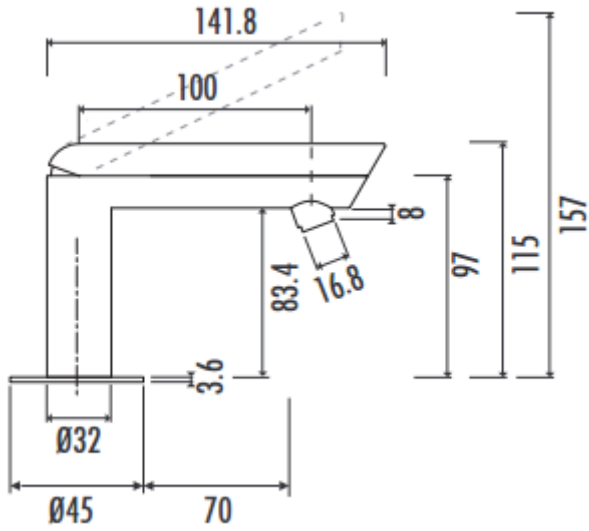

TEKNİK ÇİZİM

ÖZELLİKLER

ÖDÜLLÜ
ARMATÜR

SESSİZ SU AKIŞI
SAĞLAYAN PERLATÖR

%100 PİRİNÇ

KİREÇ TEMİZLEME
SİSTEMLİ PERLATÖR

KOLAY
TEMİZLEME

Creavit önceden haber vermeksizin, ürünlerde ve teknik detaylarda değişiklik yapma hakkını saklı tutar. Renkler gerçekte olduğundan farklı görünebilir.

Kalite Yönetim Sistemi

Müşteri Memnuniyeti Belgesi

Çevre Yönetim Sistemi

İş Sağlığı ve Güvenliği Yönetim Sistemi

LGA

Alman Standartlarına Uygunluk Belgesi

kiwa

Hollanda Standartlarına Uygunluk Belgesi

GOST - R

Rusya Standartlarına Uygunluk Belgesi

UkrSEPRO

Ukrayna Standartlarına Uygunluk Belgesi

İsrail Standartlarına Uygunluk Belgesi

Nijerya Standartlarına Uygunluk Belgesi

Türk Standartlarına Uygunluk Belgesi