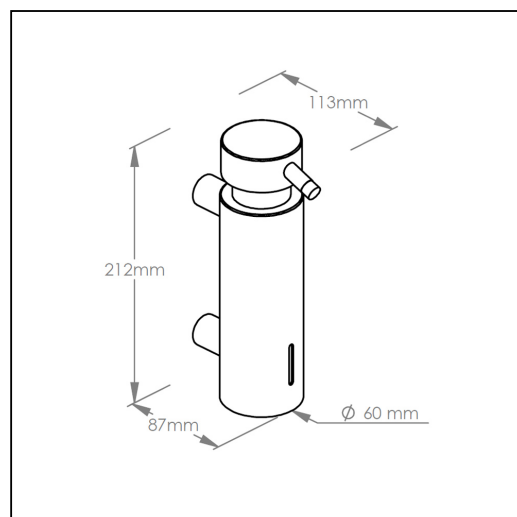

Dozownik mydła w płynie mocowany do ściany, pojemność zbiornika 300 ml, matowy

symbol: D45S

- pojemność zbiornika 300 ml
- mydło uzupełniane z kanistra
- mo liwo wyjścia zbiornika na mydło ułatwia okresowe czyszczenie wnętrza dozownika
- obudowa wykonana z mosiądzu chromowanego matowego
- zbiornik na mydło wykonany z tworzywa sztucznego
- mocowany do ściany
- zamykany na kluczyk

Pasujące mydła

M2B, M2C, M2N, M2R, M3T, M3ZA, M3Z, M3X, M4A, M4, M8A, M8, M5, M6A, M6, M7L, M7S, M7B

Parametry

wysoko	21,2 cm
szeroko	6 cm
gł boko	11,3 cm
pojemność zbiornika	300 ml