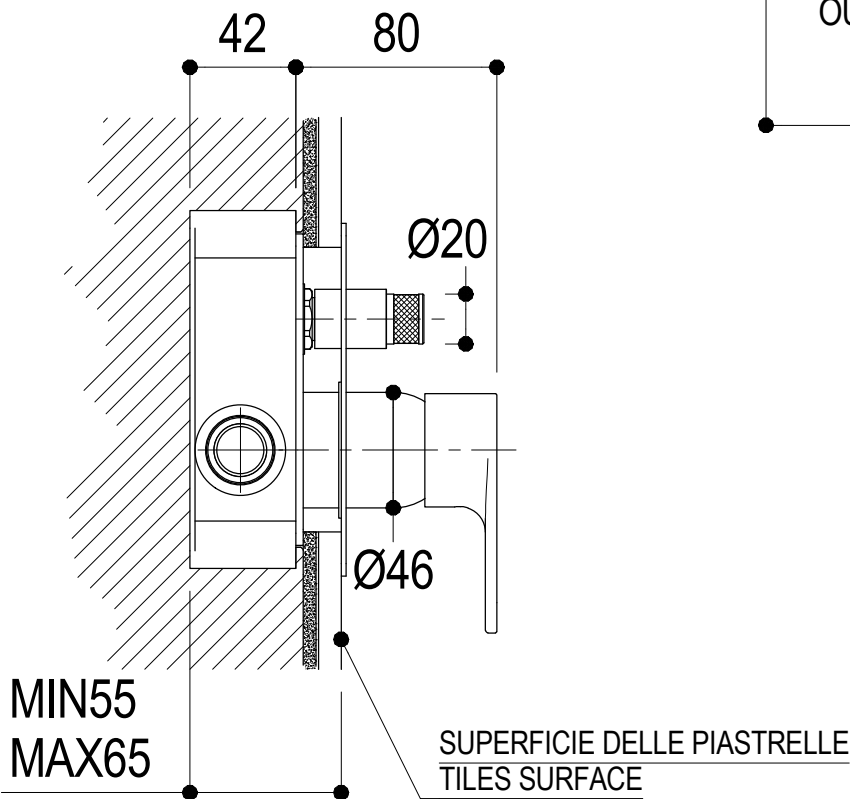

SCHEDA TECNICA / TECHNICAL DATA

RUBINETTERIE RITMONIO S.R.L. si riserva tutti i diritti connessi con il presente documento e con l'oggetto o la materia ivi rappresentati con divieto di riprodurlo, utilizzarlo o renderlo accessibile a terzi in assenza di previa autorizzazione. Disegno CAD non modificabile a mano

<p style="margin: 0;">Ritmonio Living a quality experience. 13019 VARALLO - (VC) - ITALY</p>	SERIE	CODICE	DATA EMISSIONE
	TIP	PR38GB 101	18/02/15
	DENOMINAZIONE		REVISIONE
Miscelatore monocomando ad incasso per vasca/doccia Built-in single lever bath/shower mixer		2	04/11/16