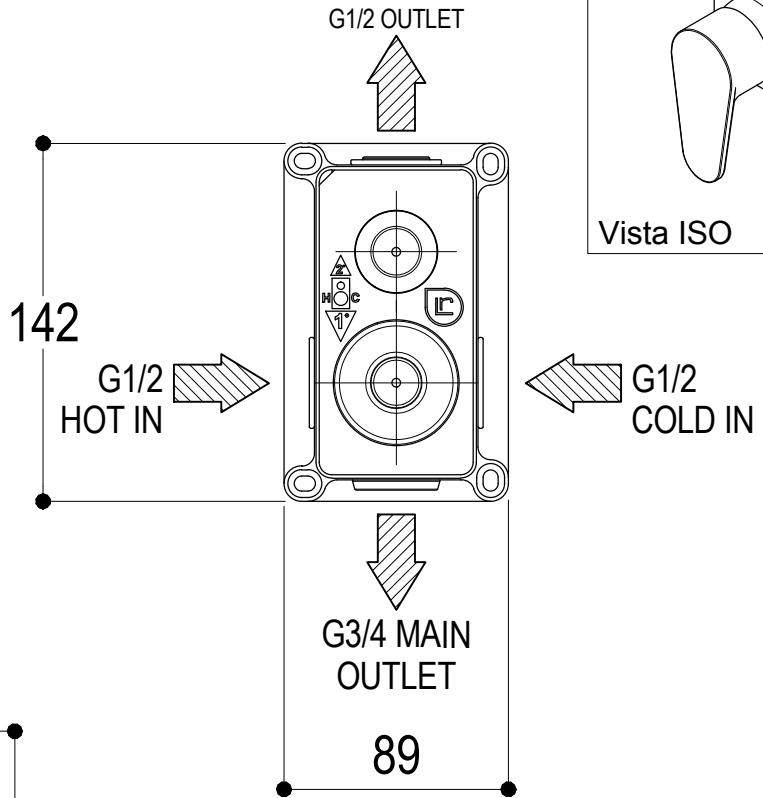

SCHEDA TECNICA / TECHNICAL DATA

RUBINETTERIE RITMONIO S.R.L. si riserva tutti i diritti connessi con il presente documento e con l'oggetto o la materia ivi rappresentati con divieto di riprodurlo, utilizzarlo o renderlo accessibile a terzi in assenza di previa autorizzazione. Disegno CAD non modificabile a mano

<p style="margin: 0;">Ritmonio Living a quality experience. 13019 VARALLO - (VC) - ITALY</p>	SERIE	CODICE	DATA EMISSIONE
	TIP	PR38GB 101	18/02/15
	DENOMINAZIONE		REVISIONE
Miscelatore monocomando ad incasso per vasca/doccia Built-in single lever bath/shower mixer		2	04/11/16