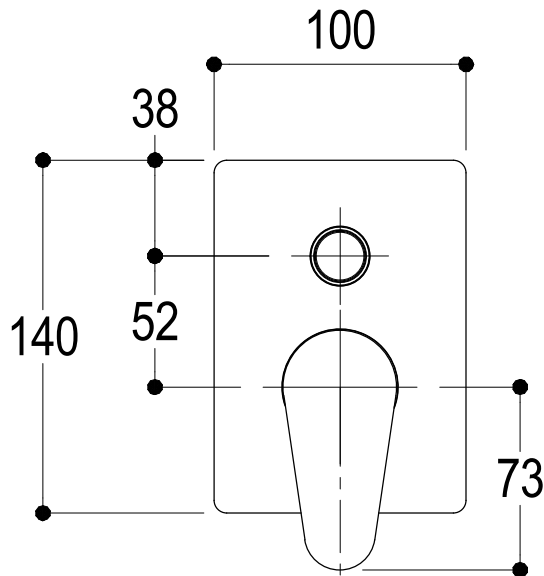

<p style="margin: 0;">Ritmonio Living a quality experience. 13019 VARALLO - (VC) - ITALY</p>	SERIE	CODICE	DATA EMISSIONE
	TIP	PR38GB 101	18/02/15
	DENOMINAZIONE		REVISIONE
Miscelatore monocomando ad incasso per vasca/doccia Built-in single lever bath/shower mixer		2	04/11/16