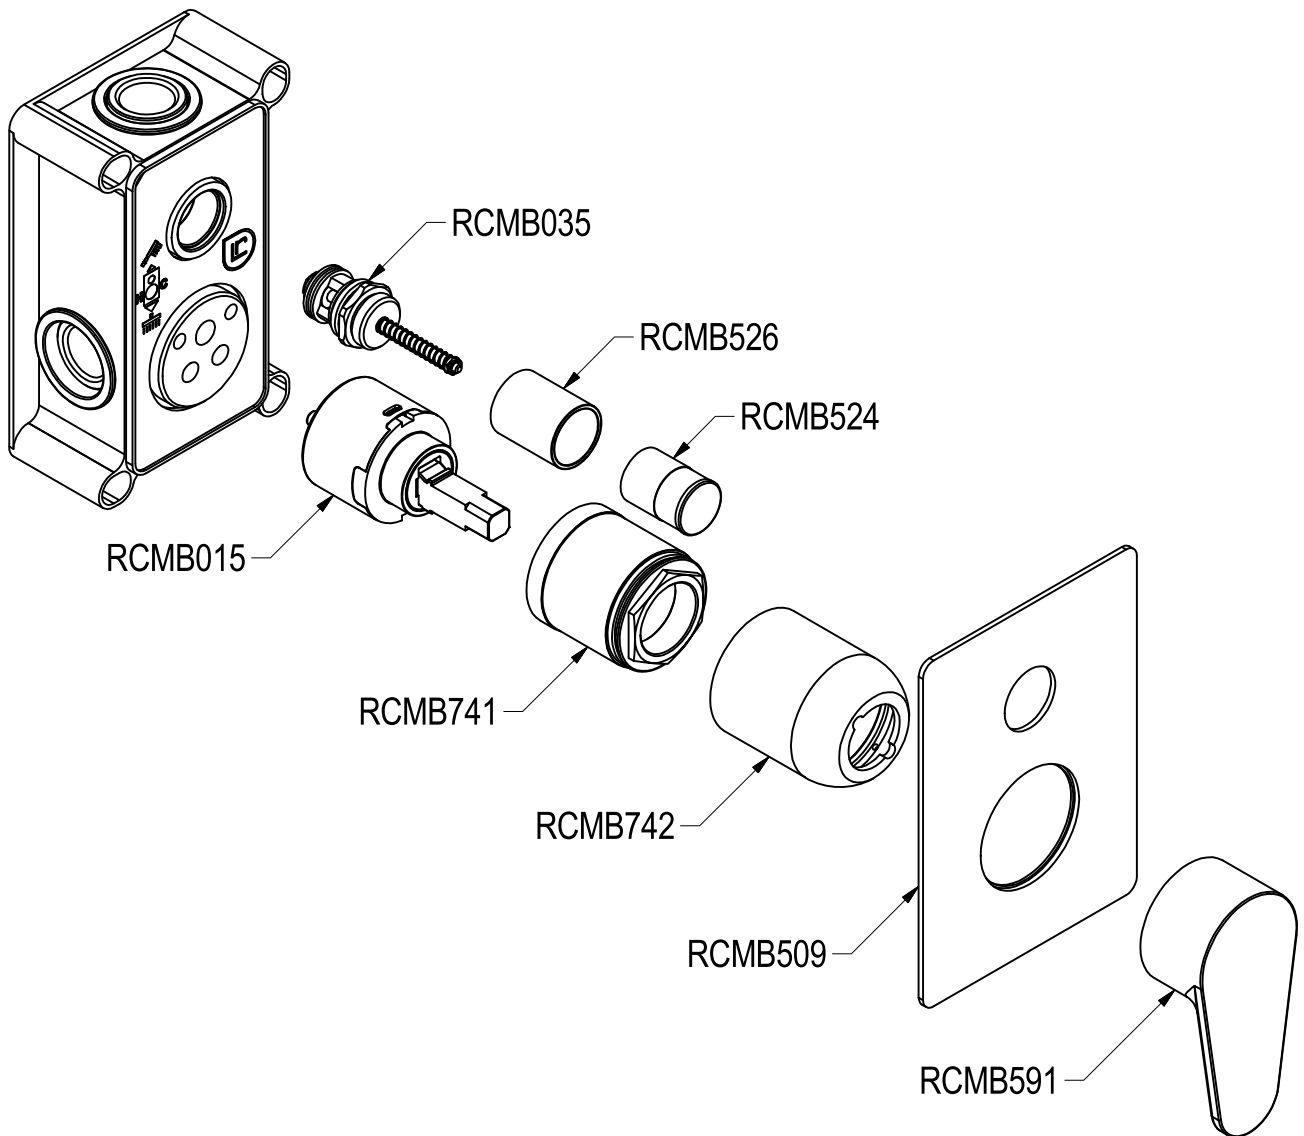

## SCHEDA TECNICA / TECHNICAL DATA

RUBINETTERIE RITMONIO S.R.L. si riserva tutti i diritti connessi con il presente documento e con l'oggetto o la materia ivi rappresentati con divieto di riprodurlo, utilizzarlo o renderlo accessibile a terzi in assenza di previa autorizzazione. Disegno CAD non modificabile a mano

**Ritmonio**  
Living a quality experience.  
13019 VARALLO - (VC) - ITALY

SERIE	TIP	CODICE	DATA EMISSIONE
		PR38GB 101	07/06/2016
DENOMINAZIONE			REVISIONE
Miscelatore monocomando incasso vasca/doccia			1
Built-in single lever bath/shower mixer			04/11/16