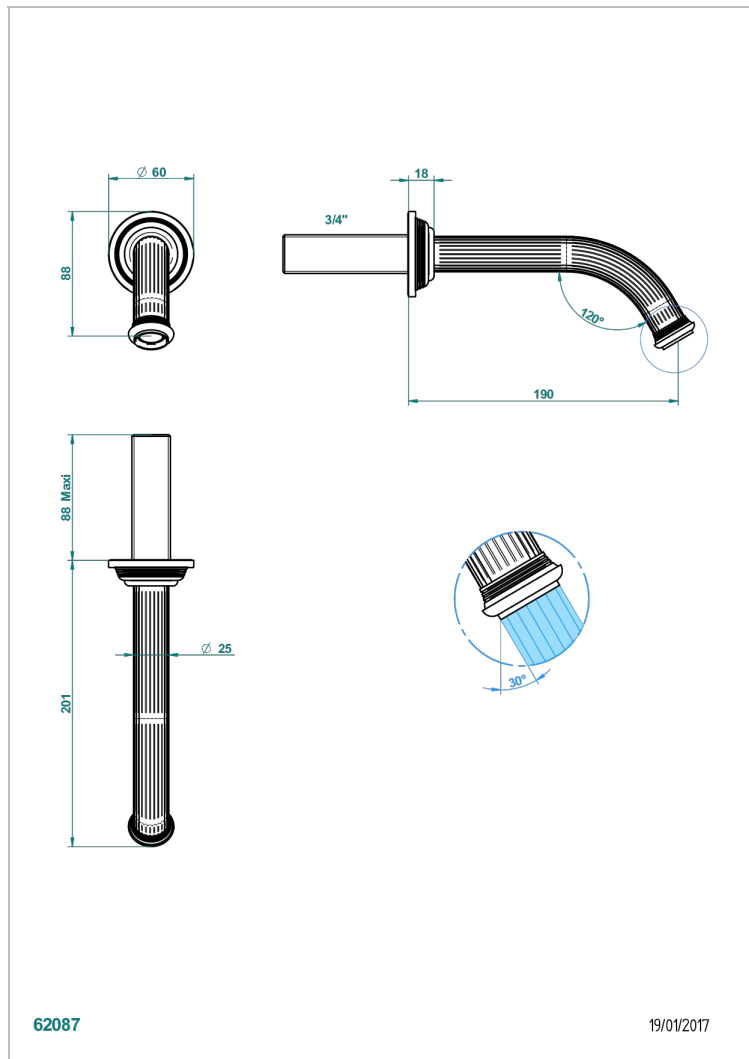

GRAND CENTRAL С МЕТАЛЛИЧЕСКИМИ РУЧКАМИ-КРЕСТИКАМИ

THG[®]
PARIS

U9K-42GB

Настенный кран для ванны среднего размера без Т-образного фиксатора

62087

19/01/2017

ХАРАКТЕРИСТИКИ

- Grand central с металлическими ручками-крестиками
- Настенный кран для ванны среднего размера без Т-образного фиксатора