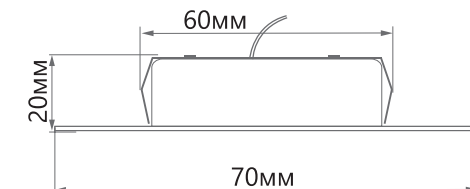

• ПРИМЕНЕНИЕ:

Для подсветки рабочей зоны кухни, письменного стола, барной стойки, шкафа или зеркала.

Модель	Артикул	Цвет корпуса	Мощность светильника	Тип светодиода	Цветовая температура	Световой поток	Размеры D×H	Встраиваемый размер
NL7	41690	белый	3W	SMD2835*6PCS	4000K	150Lm	Ø70×20мм	Ø60мм
	41691	черный						